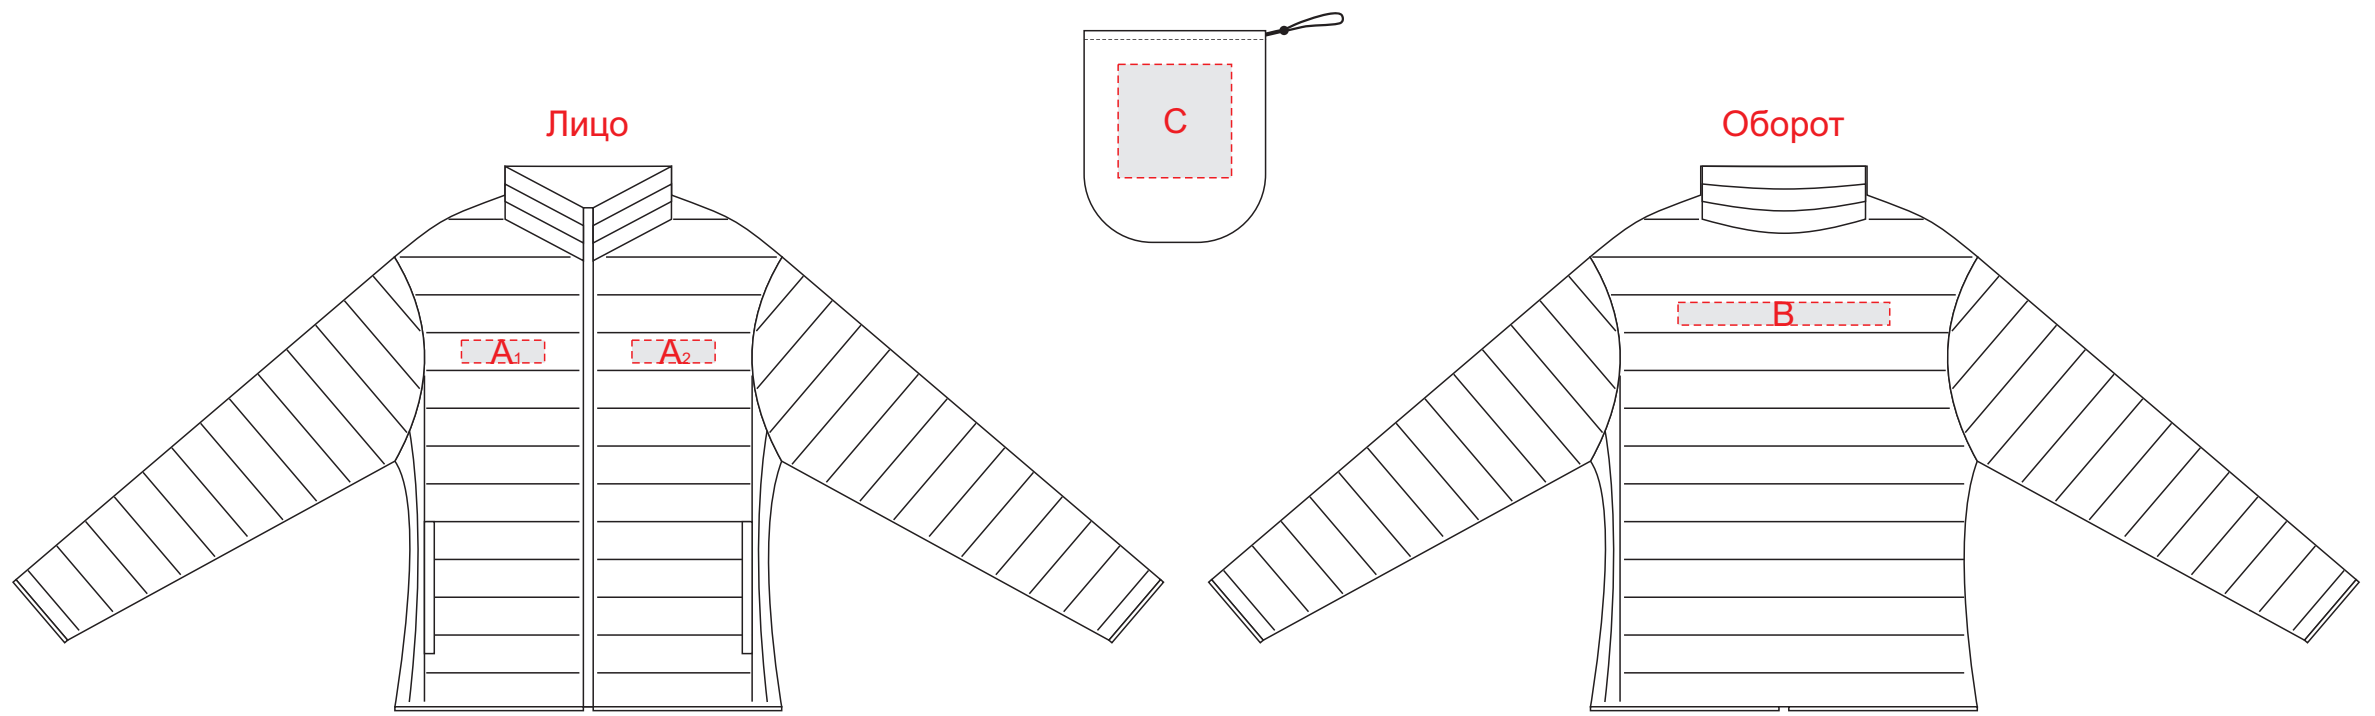

Нанесение возможно с обеих сторон

A	Вид нанесения	Макс площадь (Ш*В)
	Термотрансфер	110x30мм
B	Вид нанесения	Макс площадь (Ш*В)
	Термотрансфер	280x30мм
C	Вид нанесения	Макс площадь (Ш*В)
	Трафаретная печать (1+0)	150x150мм

Трафаретная печать чёрным, серебром. Печать белым цветом - по согласованию (идёт миграция цвета).