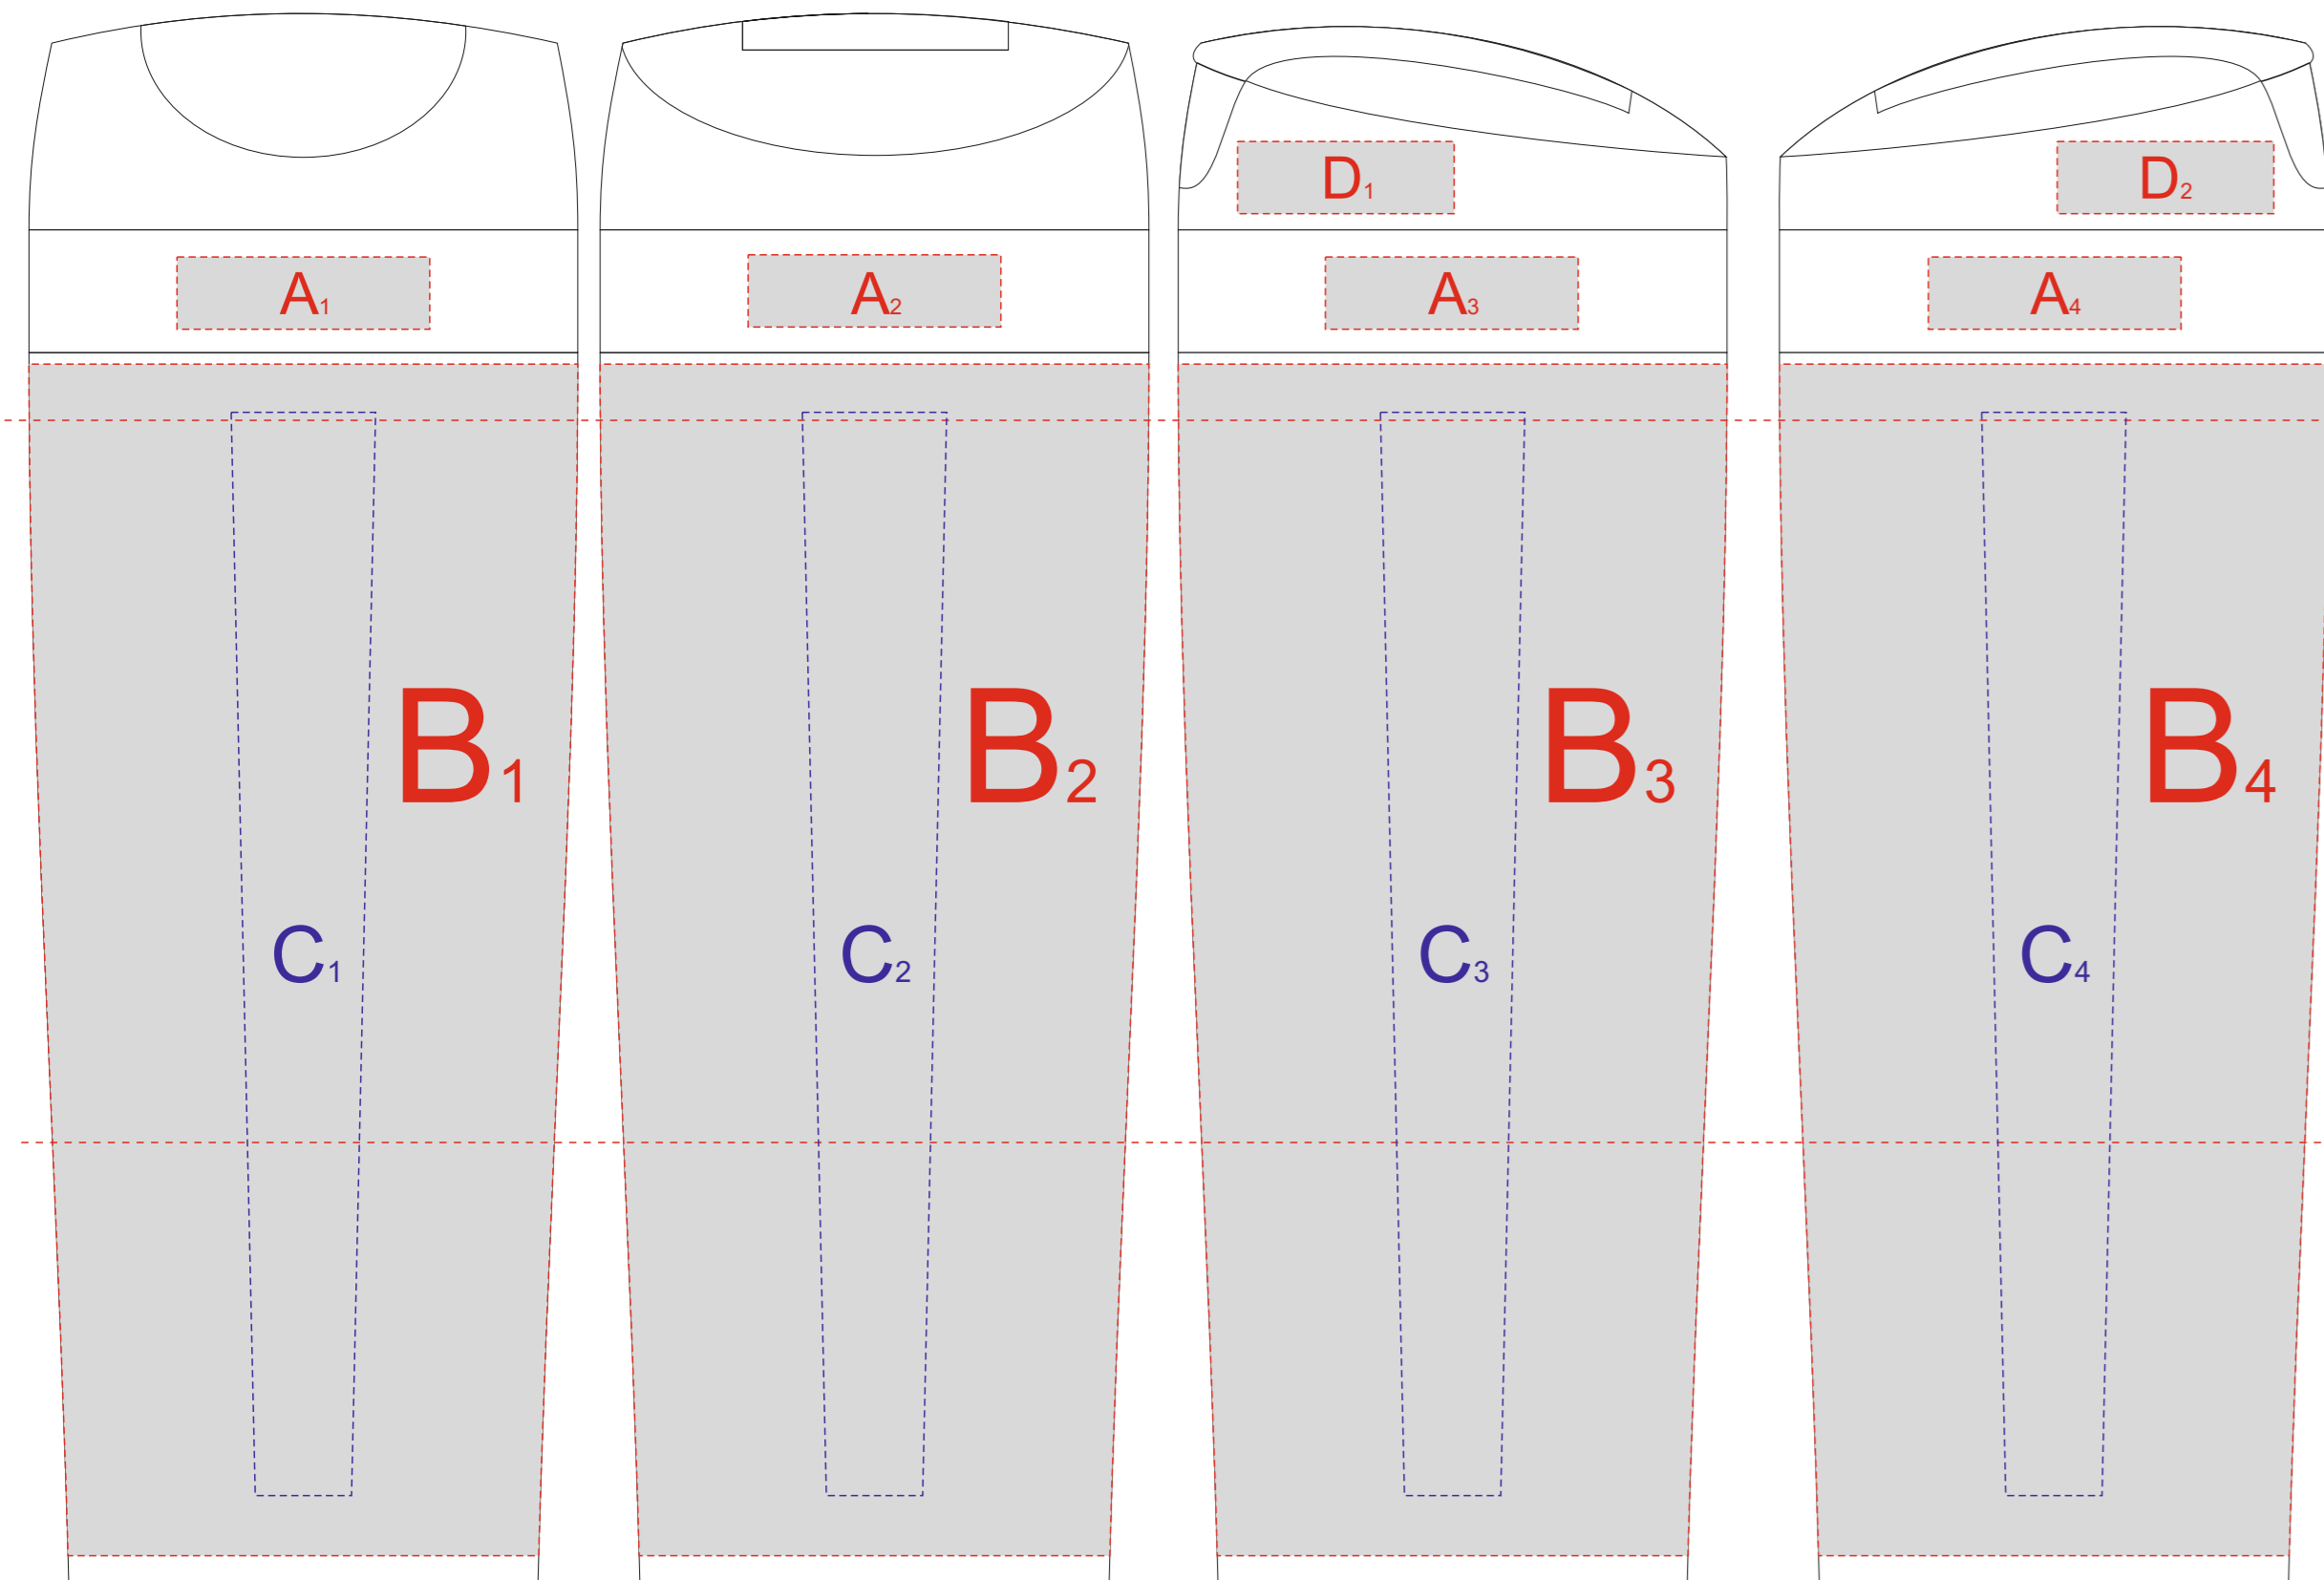

Арт 700328.06

Вид спереди Вид сзади Вид справа Вид слева

образец для круговой печати

вид сверху

A	Вид нанесения	Макс площадь (Ш*В)
	Тампопечать	35x10мм
B	Вид нанесения	Макс площадь (Ш*В)
	Круговая трафаретная печать	200x100мм
	Круговая Уф печать	231,5x165мм
	Тампопечать	30x50мм
C	Вид нанесения	Макс площадь (Ш*В)
	УФ печать	20x150мм
D	Вид нанесения	Макс площадь (Ш*В)
	Тампопечать	30x10мм

E	Вид нанесения	Макс площадь (Ш*В)
	Шильд спектр	150x150мм
	Металлстикер	170x150мм
	Цифровая вставка	230x230мм

F	Вид нанесения	Макс площадь (Ш*В)
	Цифровая печать	45x45мм

G	Вид нанесения	Макс площадь (Ш*В)
	Цифровая печать	70x90мм
H	Вид нанесения	Макс площадь (Ш*В)
	Цифровая печать	70x25мм
I	Вид нанесения	Макс площадь (Ш*В)
	Цифровая печать	70x55мм
J	Вид нанесения	Макс площадь (Ш*В)
	Цифровая печать	70x55мм