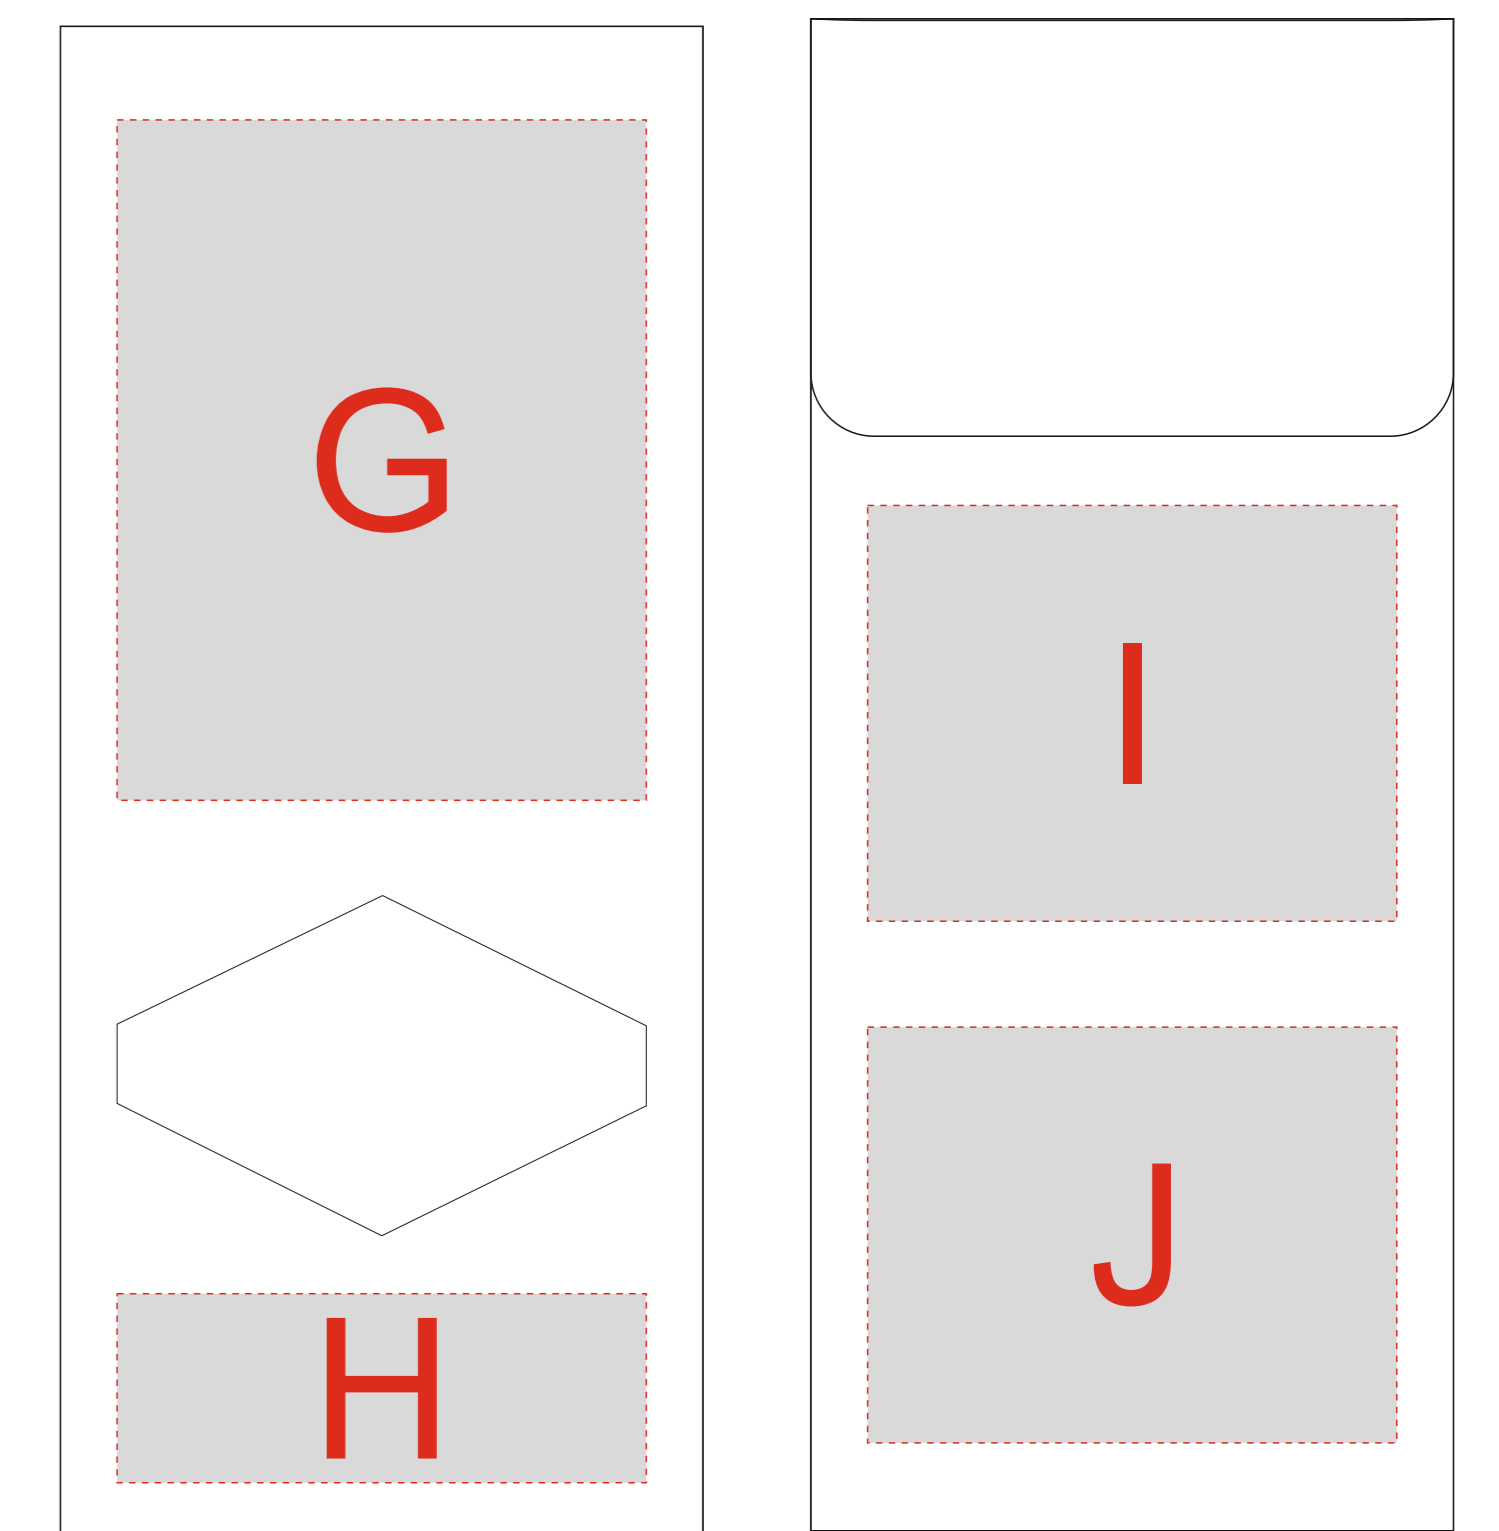

Арт 700328.06

Вид спереди Вид сзади Вид справа Вид слева

образец для круговой печати

вид сверху

A	Вид нанесения	Макс площадь (Ш*В)
	Тампопечать	35x10мм
B	Вид нанесения	Макс площадь (Ш*В)
	Круговая трафаретная печать	200x100мм
	Круговая Уф печать	231,5x165мм
	Тампопечать	30x50мм
C	Вид нанесения	Макс площадь (Ш*В)
	УФ печать	20x150мм
D	Вид нанесения	Макс площадь (Ш*В)
	Тампопечать	30x10мм

E	Вид нанесения	Макс площадь (Ш*В)
	Шильд спектр	150x150мм
	Металлстикер	170x150мм
	Цифровая вставка	230x230мм

F	Вид нанесения	Макс площадь (Ш*В)
	Цифровая печать	45x45мм

G	Вид нанесения	Макс площадь (Ш*В)
	Цифровая печать	70x90мм
H	Вид нанесения	Макс площадь (Ш*В)
	Цифровая печать	70x25мм
I	Вид нанесения	Макс площадь (Ш*В)
	Цифровая печать	70x55мм
J	Вид нанесения	Макс площадь (Ш*В)
	Цифровая печать	70x55мм