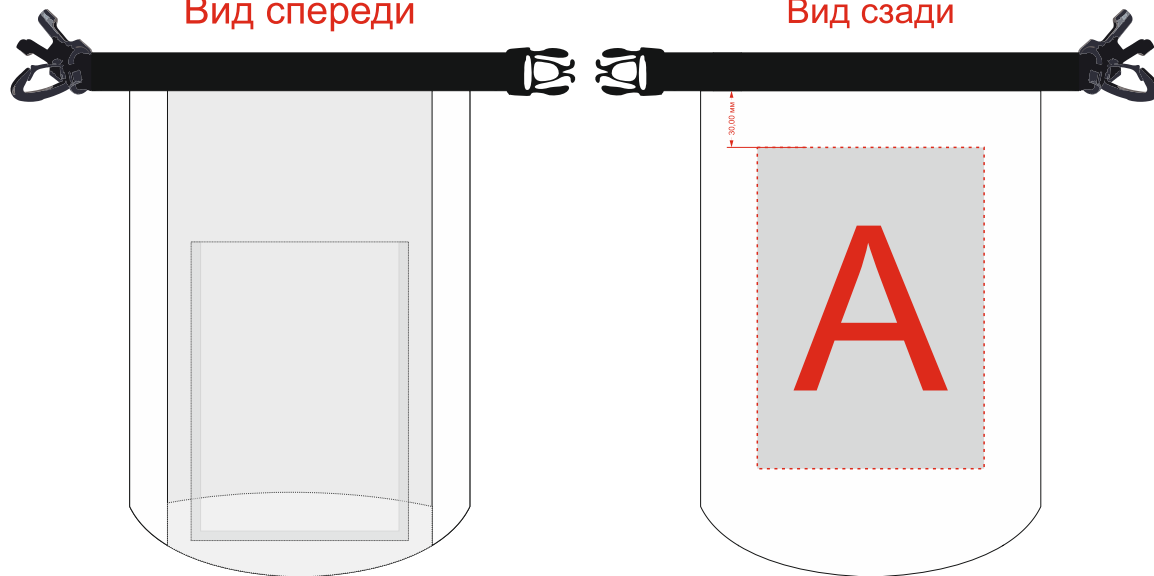

арт. 1005530

Масштаб 1:4

Вид спереди

Вид сзади

	Вид нанесения	
	Прямая печать (1+0)	Макс площадь (Ш*В)
	Термотрансфер	Макс площадь (Ш*В)

Прямая печать (1+0)

120x170мм

Термотрансфер

120x170мм