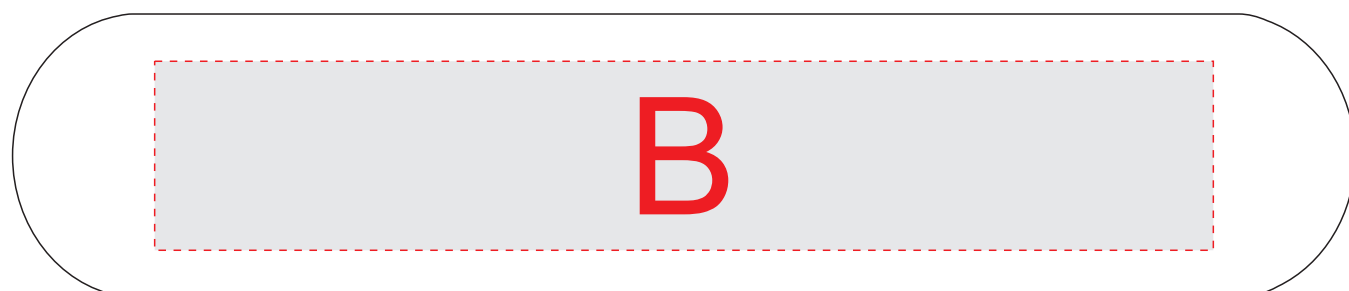

Гравировка серебро

Гравировка темно-серая

футляр

открывается здесь

A	Вид нанесения	Макс площадь (Ш*В)
	Тампопечать	50x5мм
	Гравировка	55x5мм

B	Вид нанесения	Макс площадь (Ш*В)
	Гравировка	100x25мм