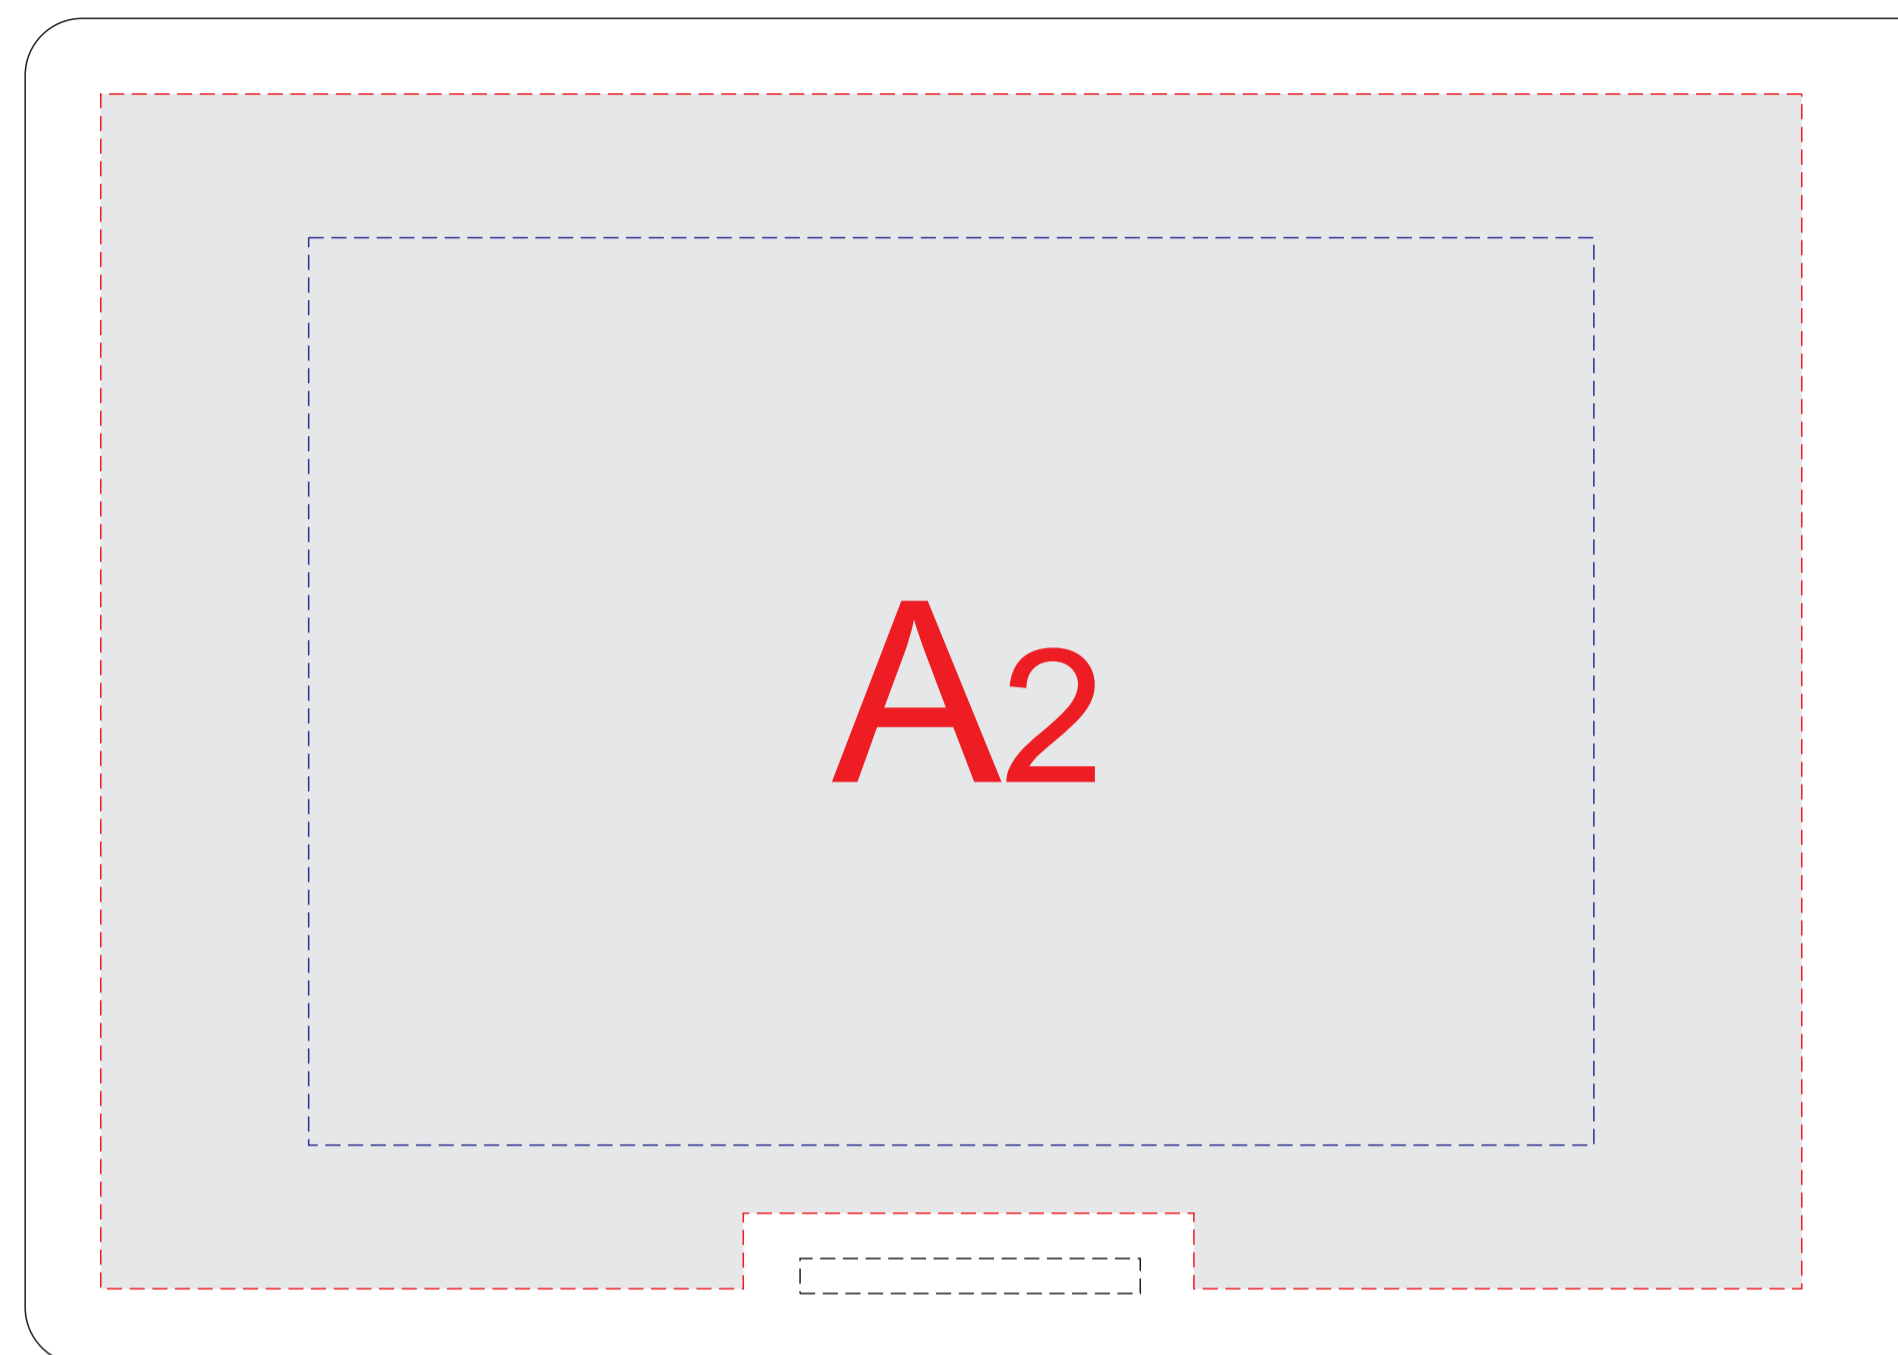

лицо

оборот

<b>A</b>	<b>Вид нанесения</b>	<b>Макс площадь (Ш*В)</b>
	Тампопечать	40x40мм
	Трафаретная печать 1+0	170x120мм
	Тиснение	95x95мм
	Уф печать	225x158мм

масштаб 1:2