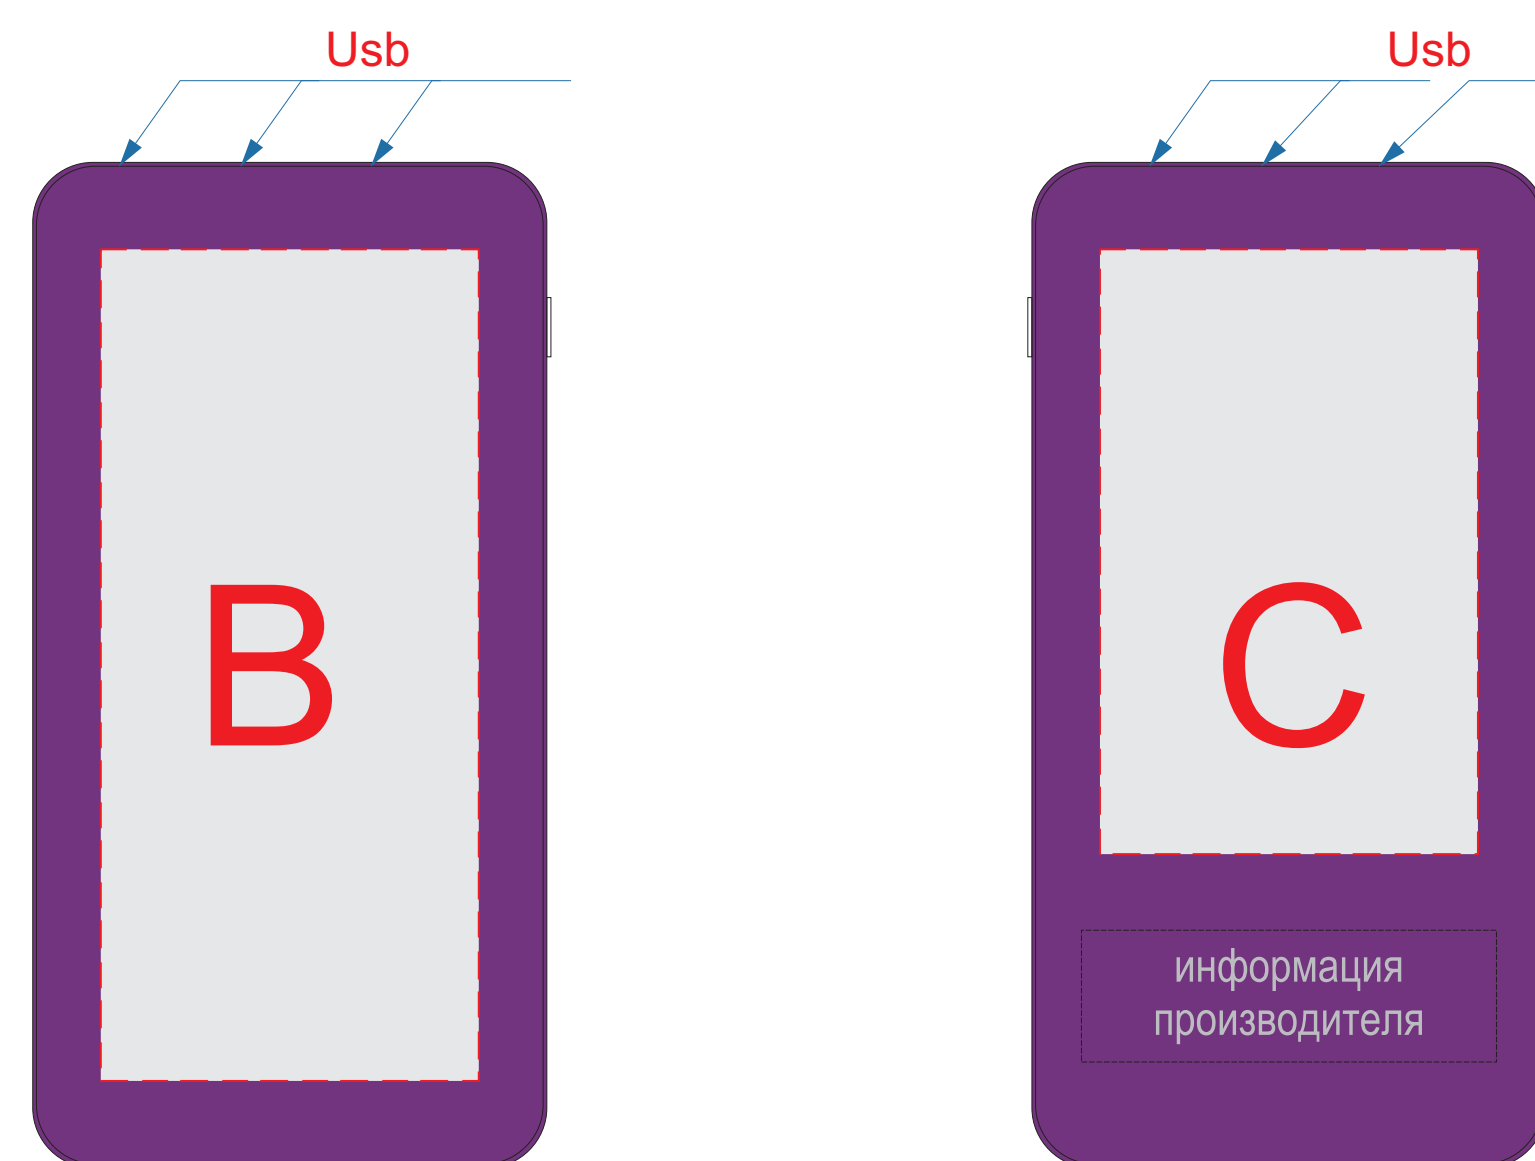

крышка коробки

Внимание! Тампопечать возможна в 1 цвет - черной, серебряной или золотой краской.
Трафаретная печать возможна в 1 цвет - белой, черной или серебряной краской.

A	Вид нанесения	Макс площадь (Ш*В)
	Тампопечать 1+0	35x35мм
	Трафаретная печать 1+0	230x160мм
	Тиснение	60x60мм
	Цифровая печать на белой основе	270x200мм
Шильд спектр	150x150мм	

Лицо

Оборот

V	Вид нанесения	Макс площадь (Ш*В)
	Уф печать	50x110мм

C	Вид нанесения	Макс площадь (Ш*В)
	Уф печать	50x85мм

гравировка серебро

Вид слева

Вид спереди

Вид справа

Вид сзади

Внимание! Круговая гравировка не стыкуется!
При круговой гравировке позиционирование невозможно!

D	Вид нанесения	Макс площадь (Ш*В)
	Гравировка	30x90мм
	Гравировка XL	50x80мм
Круговая гравировка	195x70мм	