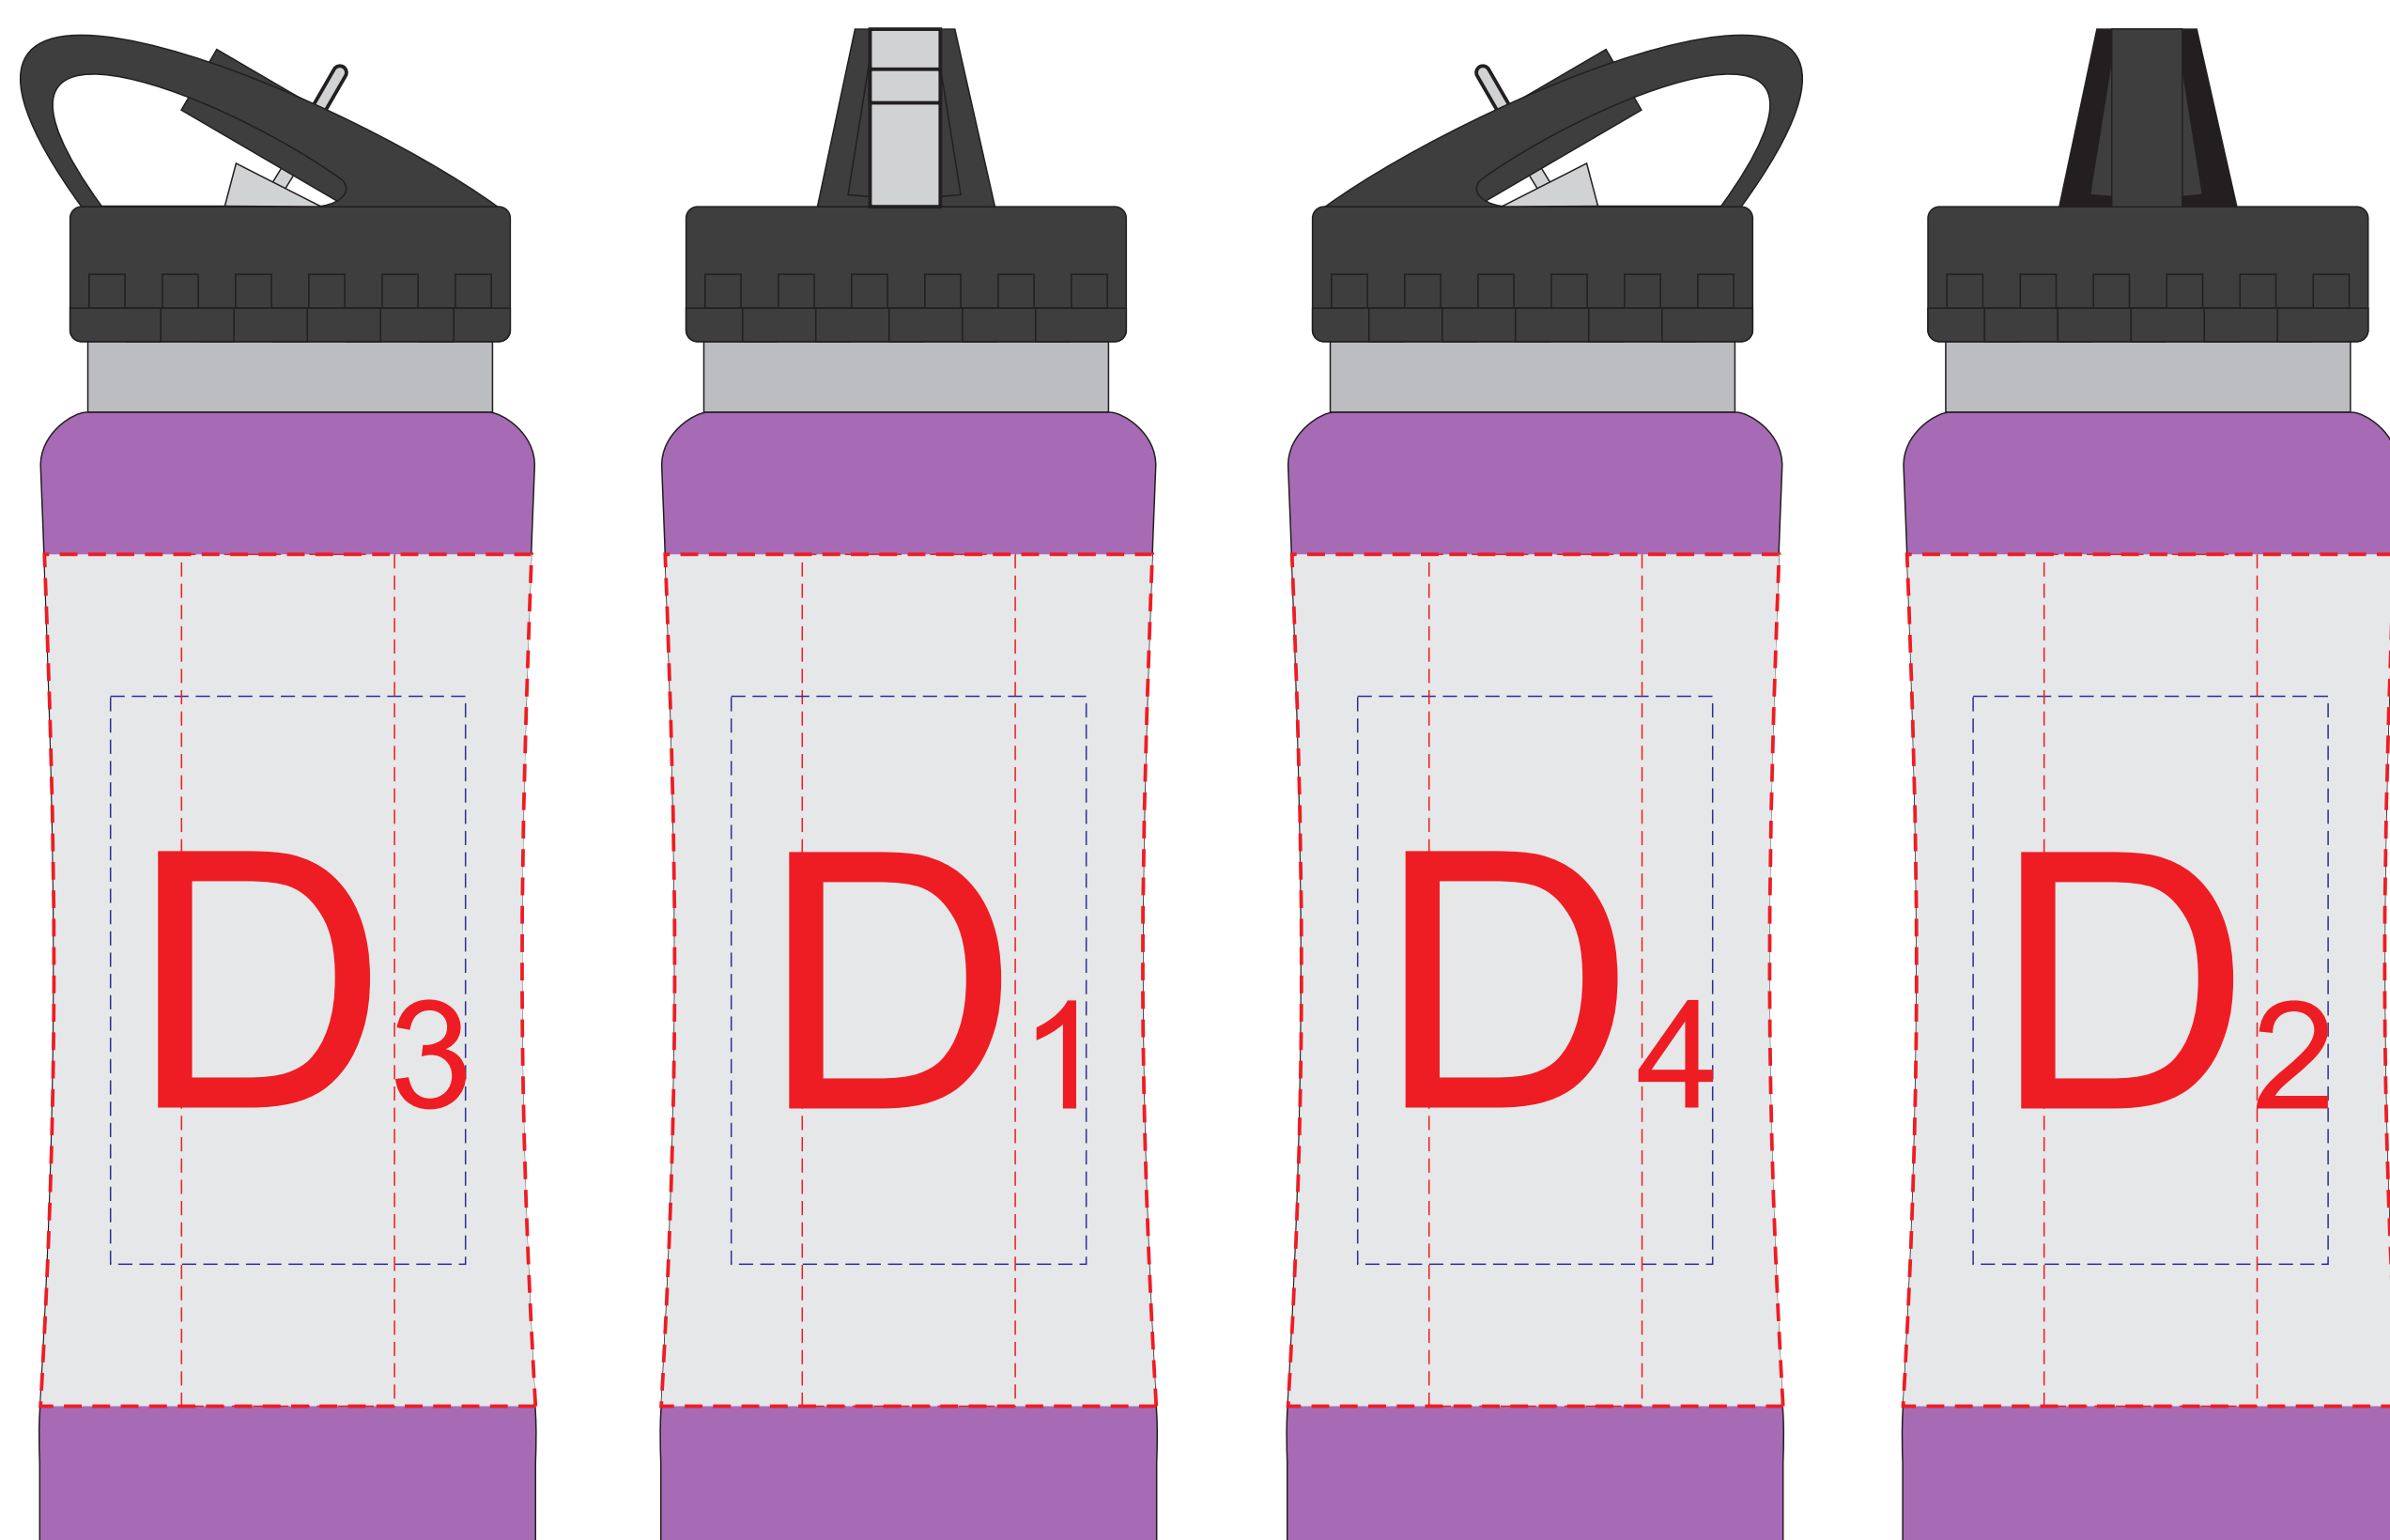

крышка коробки

Внимание! Тампопечать возможна в 1 цвет - черной, серебряной или золотой краской.
Трафаретная печать возможна в 1 цвет - белой, черной или серебряной краской.

A	Вид нанесения	Макс площадь (Ш*В)
	Тампопечать 1+0	35x35мм
	Трафаретная печать 1+0	230x160мм
	Тиснение	60x60мм
	Цифровая печать на белой основе	270x200мм
Шильд спектр	150x150мм	

Лицо

Оборот

V	Вид нанесения	Макс площадь (Ш*В)
	Уф печать	50x110мм

C	Вид нанесения	Макс площадь (Ш*В)
	Уф печать	50x85мм

гравировка серебро

Вид слева

Вид спереди

Вид справа

Вид сзади

Внимание! Круговая гравировка не стыкуется!
При круговой гравировке позиционирование невозможно!

D	Вид нанесения	Макс площадь (Ш*В)
	Гравировка	30x90мм
	Гравировка XL	50x80мм
Круговая гравировка	195x70мм	