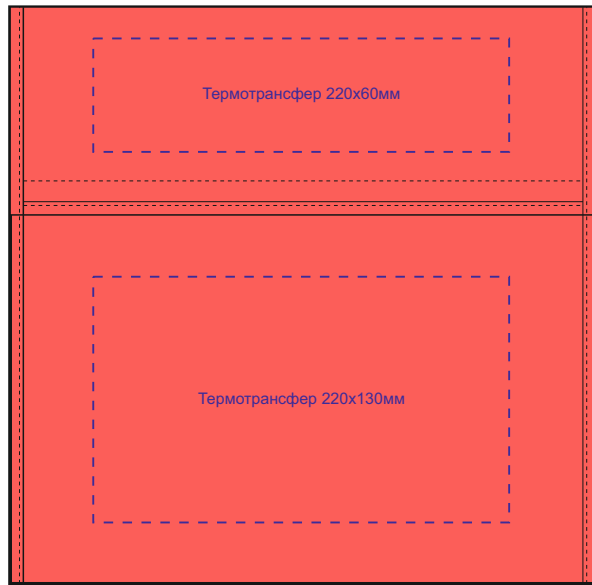

М 1:4

лицевая сторона сумки

обратная сторона сумки

ремень сумки

М 1:10