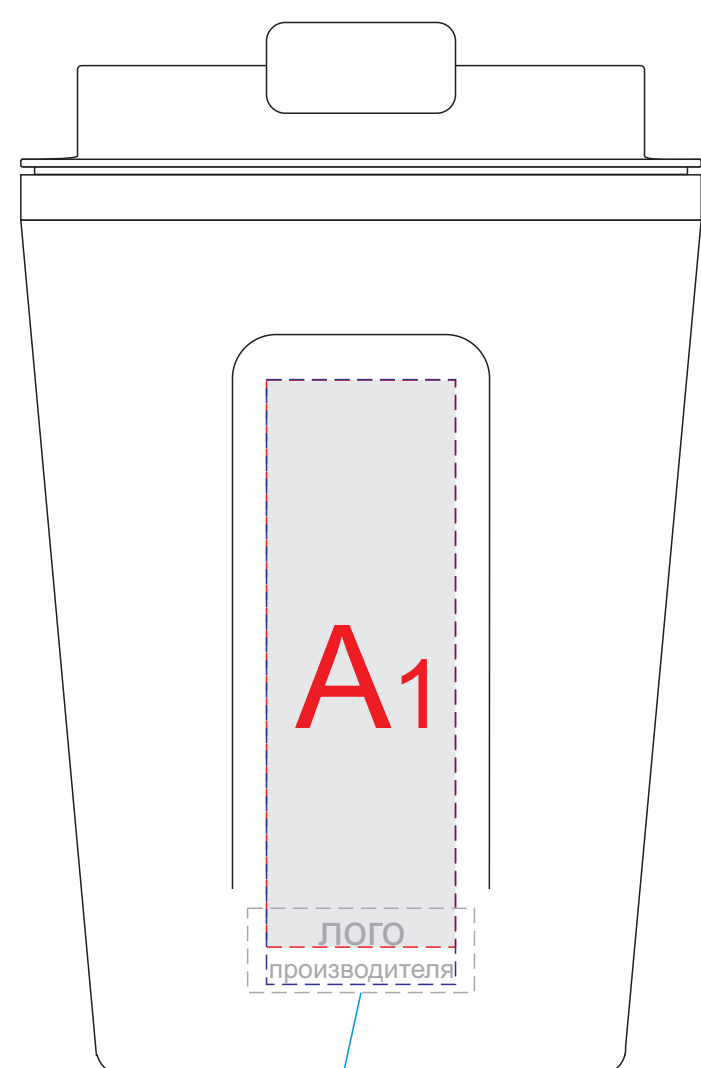

вид спереди

вид сзади

вид справа

вид слева

Внимание! Тело кружки не всегда может быть спозиционировано относительно крышки.

А	Вид нанесения	Макс площадь (Ш*В)
	Тампопечать	25x50мм
	Гравировка	25x80мм

В	Вид нанесения	Макс площадь (Ш*В)
	Тампопечать	30x50мм
	Гравировка	25x90мм
	Круговая гравировка	70x100мм
	Уф печать	15x80мм

Внимание! На теле кружки может присутствовать логотип производителя. Просьба пересогласовывать макет по факту - поднимать изображение или располагать в другом месте.