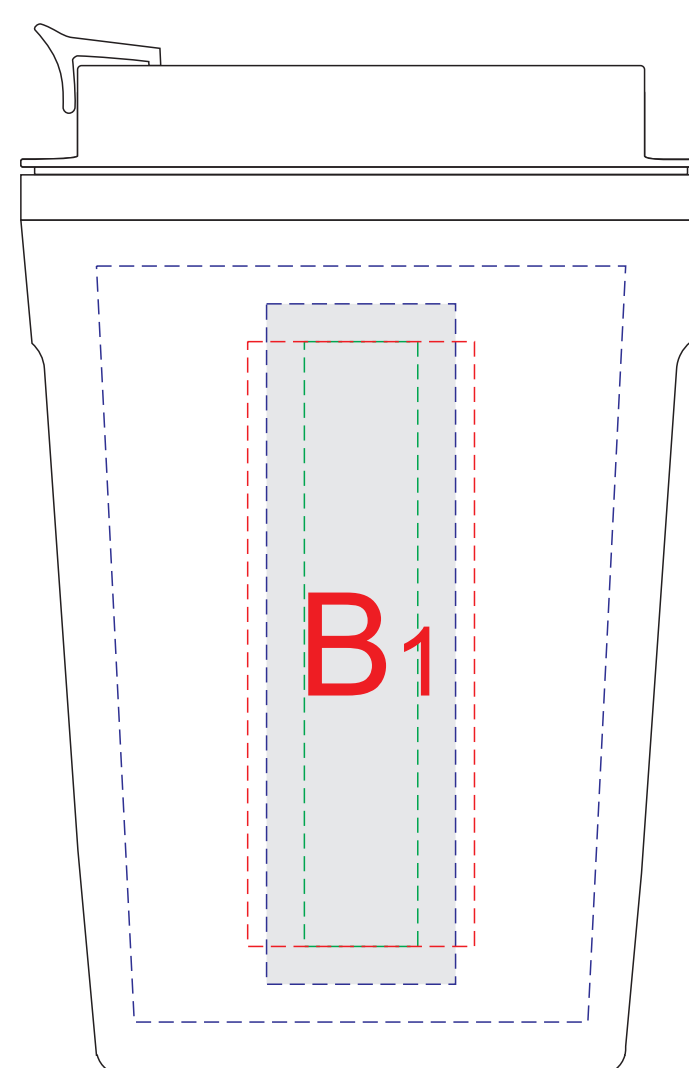

вид спереди

вид сзади

вид справа

вид слева

Внимание! Тело кружки не всегда может быть спозиционировано относительно крышки.

А	Вид нанесения	Макс площадь (Ш*В)
	Тампопечать	25x50мм
	Гравировка	25x80мм

В	Вид нанесения	Макс площадь (Ш*В)
	Тампопечать	30x50мм
	Гравировка	25x90мм
	Круговая гравировка	70x100мм
	Уф печать	15x80мм

Внимание! На теле кружки может присутствовать логотип производителя. Просьба пересогласовывать макет по факту - поднимать изображение или располагать в другом месте.