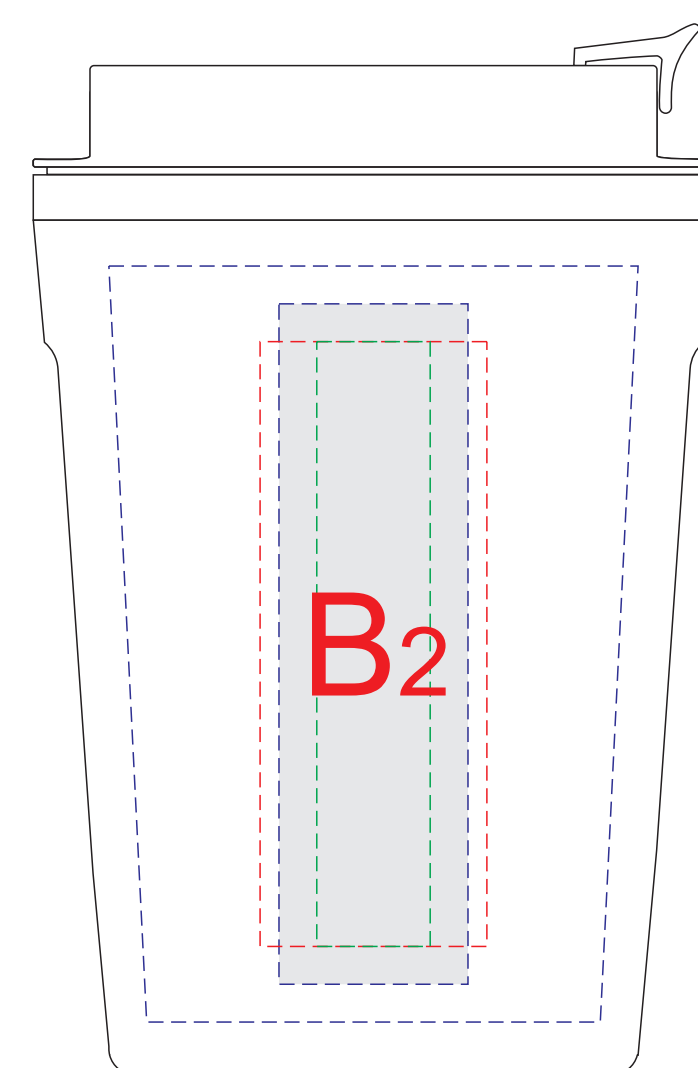

вид спереди

вид сзади

вид справа

вид слева

Внимание! Тело кружки не всегда может быть спозиционировано относительно крышки.

А	Вид нанесения	Макс площадь (Ш*В)
	Тампопечать	25x50мм
	Гравировка	25x80мм

В	Вид нанесения	Макс площадь (Ш*В)
	Тампопечать	30x50мм
	Гравировка	25x90мм
	Круговая гравировка	70x100мм
	Уф печать	15x80мм

Внимание! На теле кружки может присутствовать логотип производителя. Просьба пересогласовывать макет по факту - поднимать изображение или располагать в другом месте.