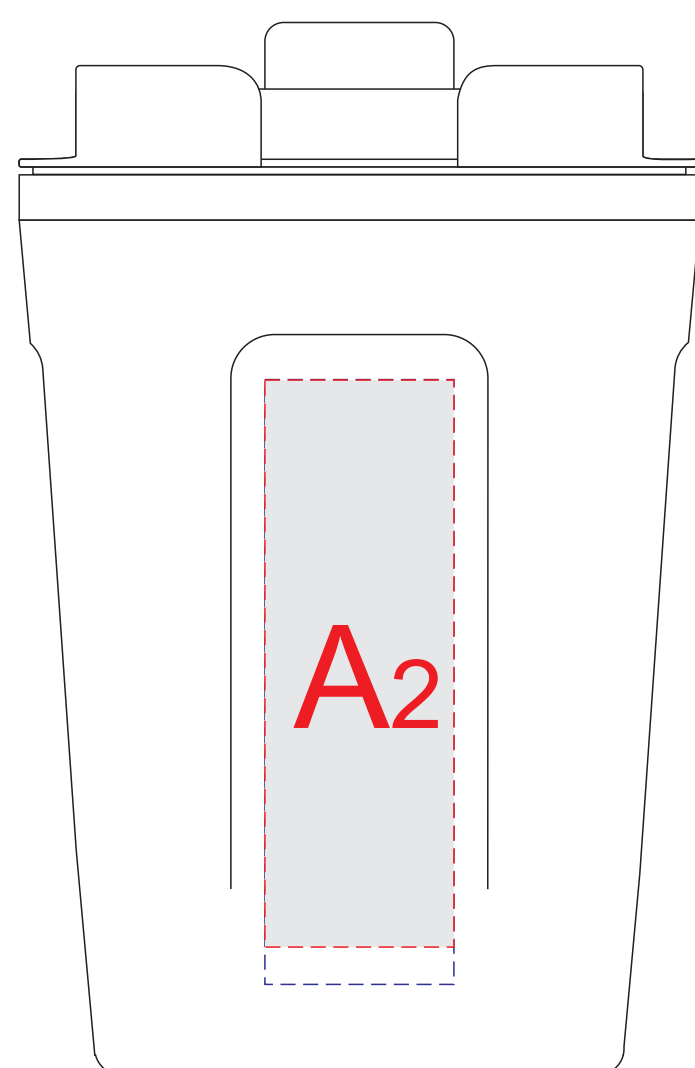

вид спереди

вид сзади

вид справа

вид слева

Внимание! Тело кружки не всегда может быть спозиционировано относительно крышки.

А	Вид нанесения	Макс площадь (Ш*В)
	Тампопечать	25x50мм
	Гравировка	25x80мм

В	Вид нанесения	Макс площадь (Ш*В)
	Тампопечать	30x50мм
	Гравировка	25x90мм
	Круговая гравировка	70x100мм
	Уф печать	15x80мм

Внимание! На теле кружки может присутствовать логотип производителя. Просьба пересогласовывать макет по факту - поднимать изображение или располагать в другом месте.