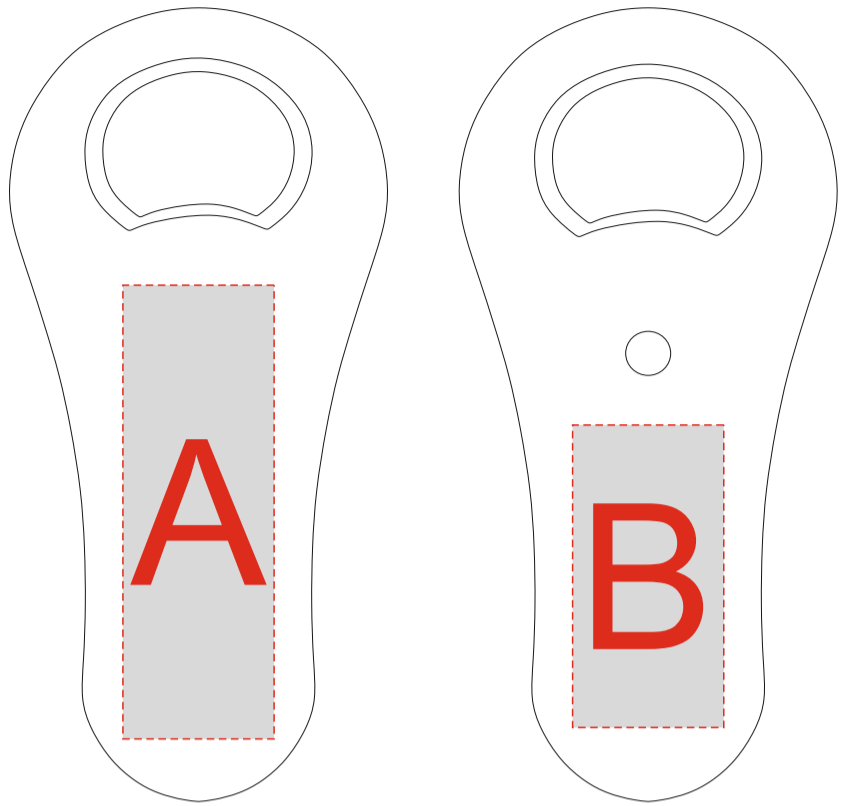

Арт 112608

| | | |
|----------|----------------------|---------------------------|
| A | Вид нанесения | Макс площадь (Ш*В) |
| | Тампопечать | 20x50мм |

| | | |
|----------|----------------------|---------------------------|
| B | Вид нанесения | Макс площадь (Ш*В) |
| | Тампопечать | 20x40мм |