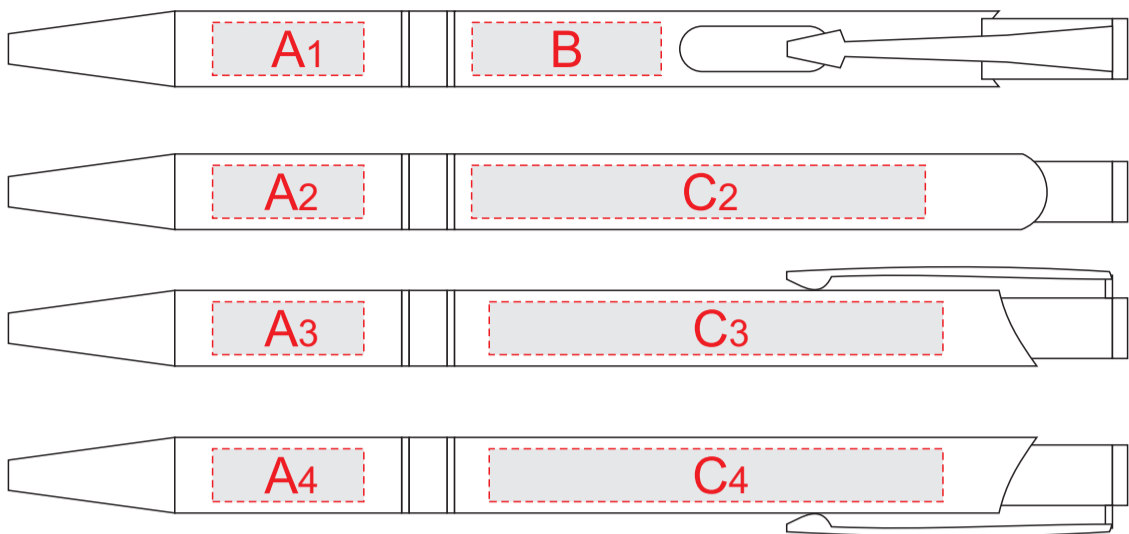

Гравировка
Тампопечать не более 50x7 мм

A	Вид нанесения	Макс площадь (Ш*В)
	Гравировка	20x6мм
	Тампопечать	20x7мм

B	Вид нанесения	Макс площадь (Ш*В)
	Гравировка	25x6мм
	Тампопечать	25x7мм

C	Вид нанесения	Макс площадь (Ш*В)
	Гравировка	60x6мм
	Тампопечать	50x7мм