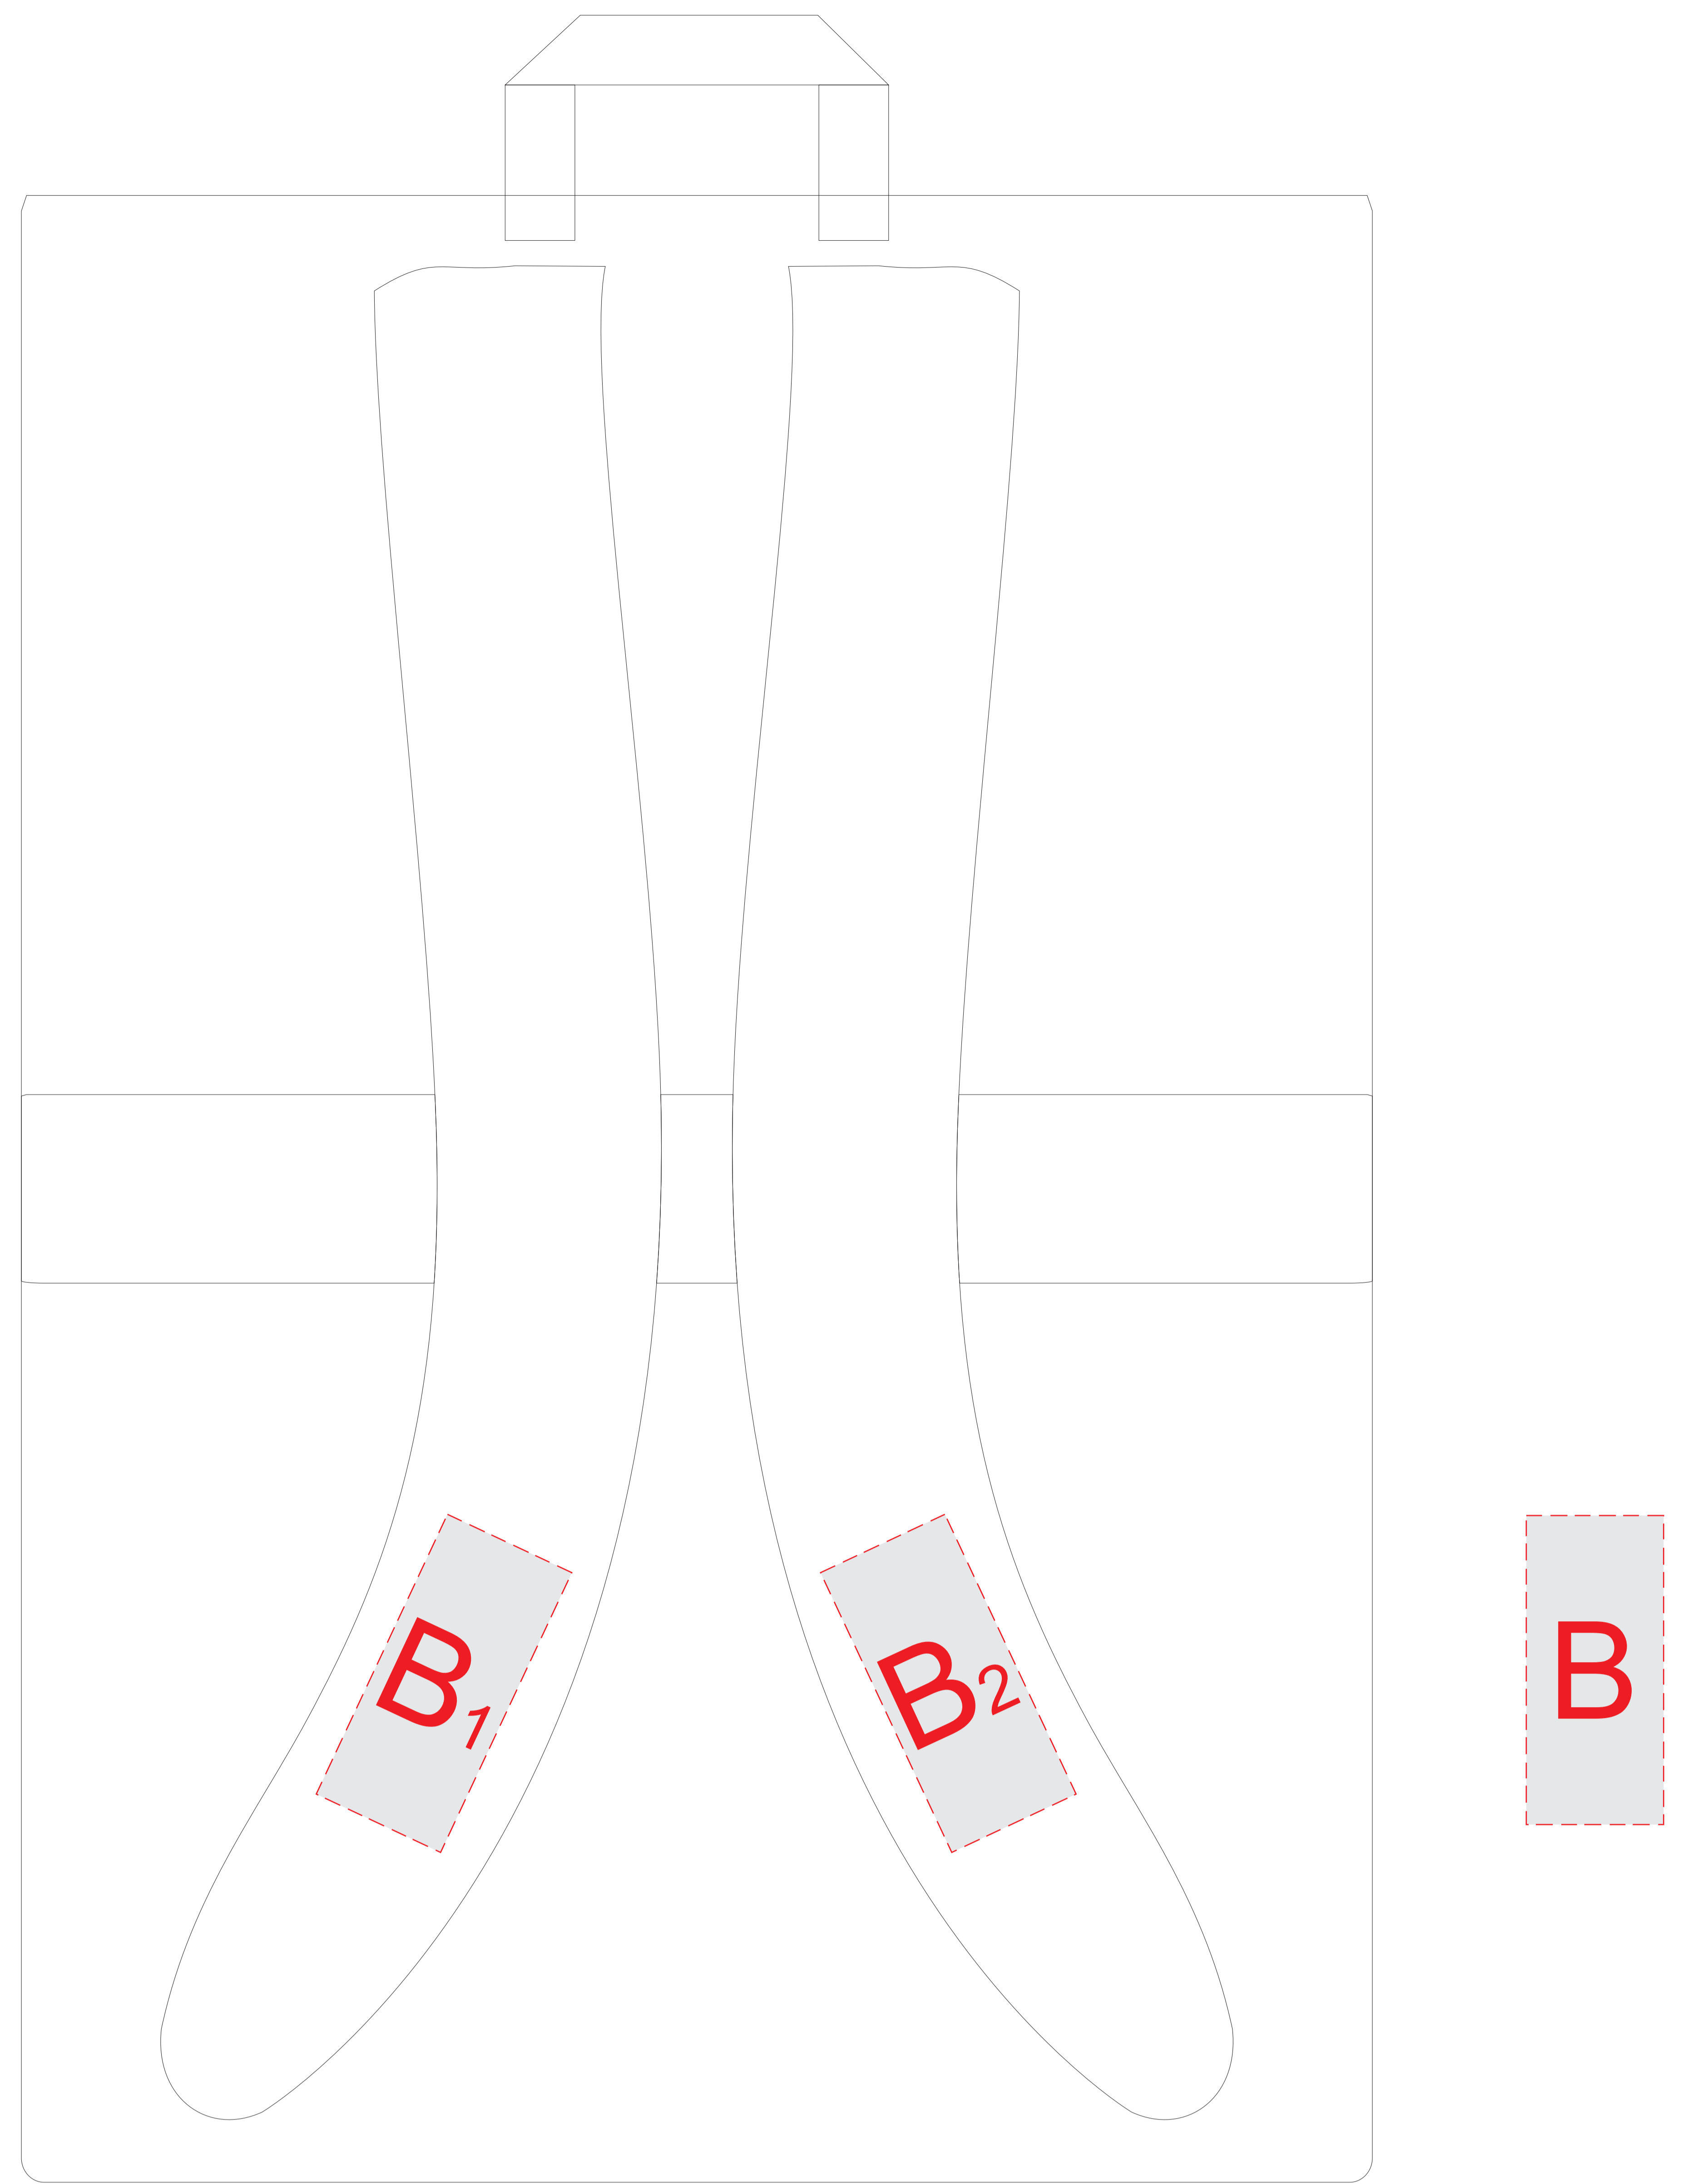

Арт. 935407

А	Вид нанесения	Макс площадь (Ш*В)
	Трафаретная печать (1+0)	260x300мм
	Патч Круглый	55x55мм
	Патч Прямоугольный	65x45мм

В	Вид нанесения	Макс площадь (Ш*В)
	Термотрансфер	40x90мм

Трафаретная печать в 1 цвет - чёрный, белый, серебро