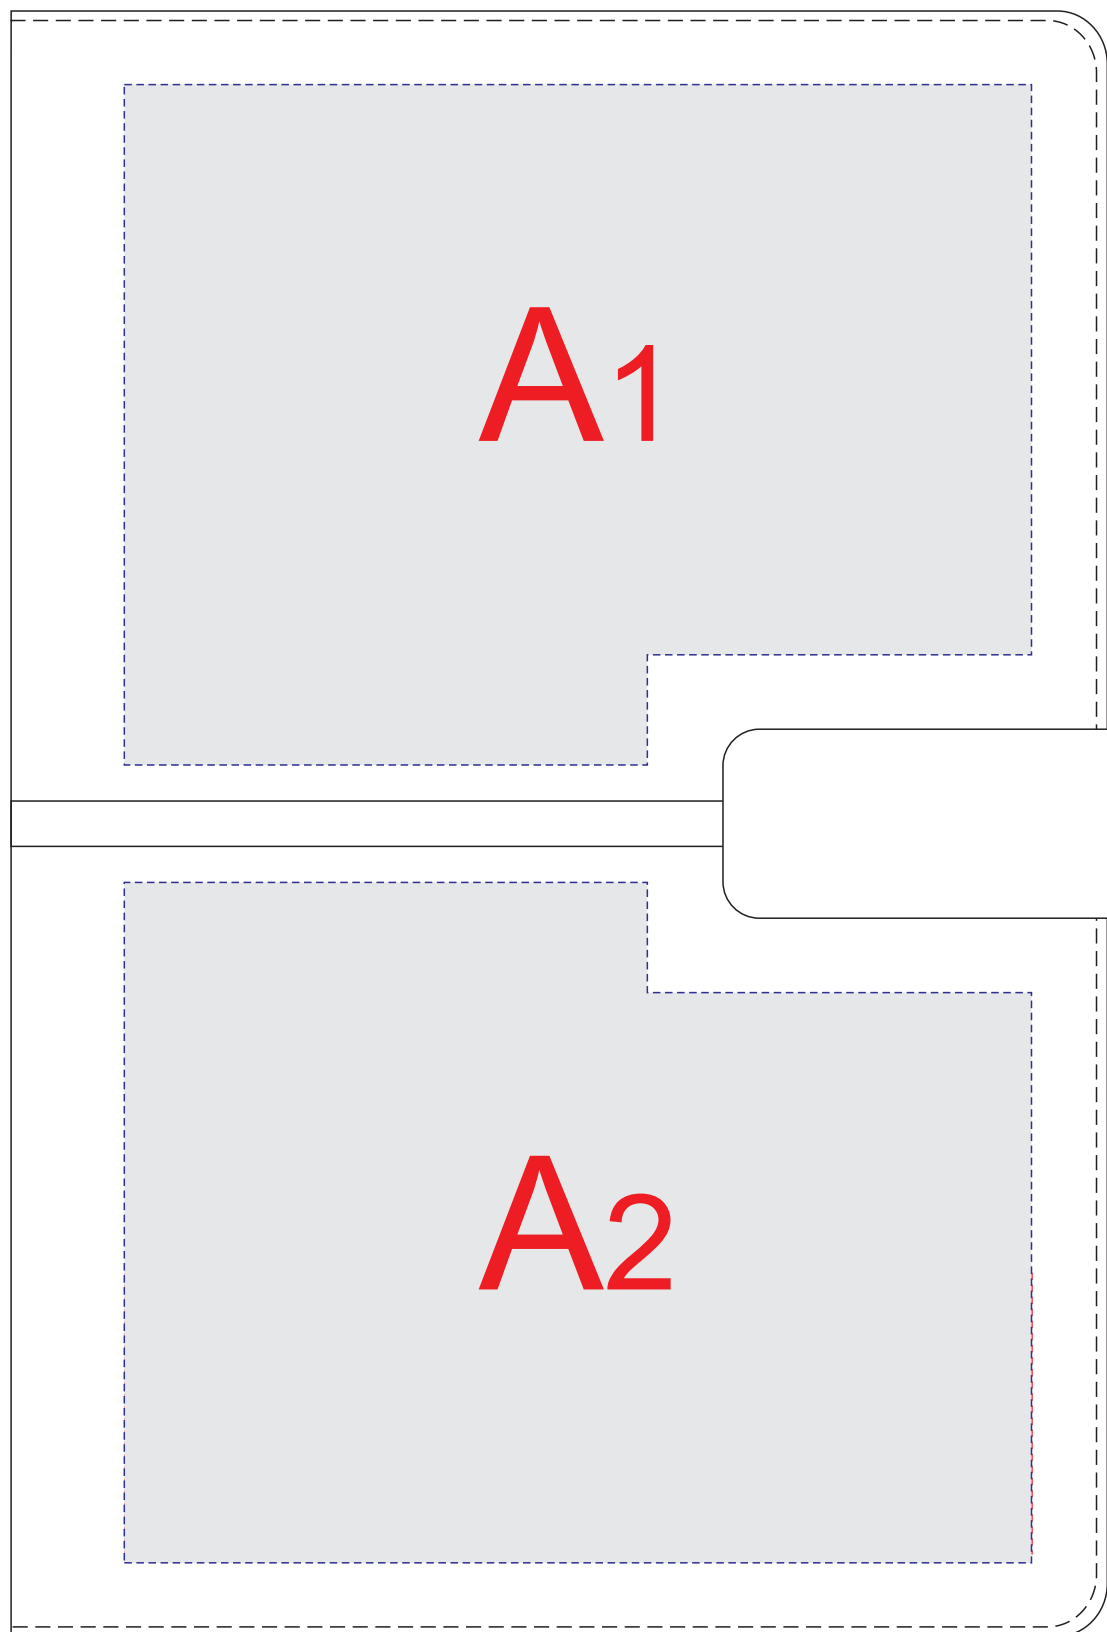

Арт. 3-684

лицо

оборот

А	Вид нанесения	Макс площадь (Ш*В)
	Тиснение	95x90мм

В	Вид нанесения	Макс площадь (Ш*В)
	Тиснение	95x70мм

Масштаб 1:2