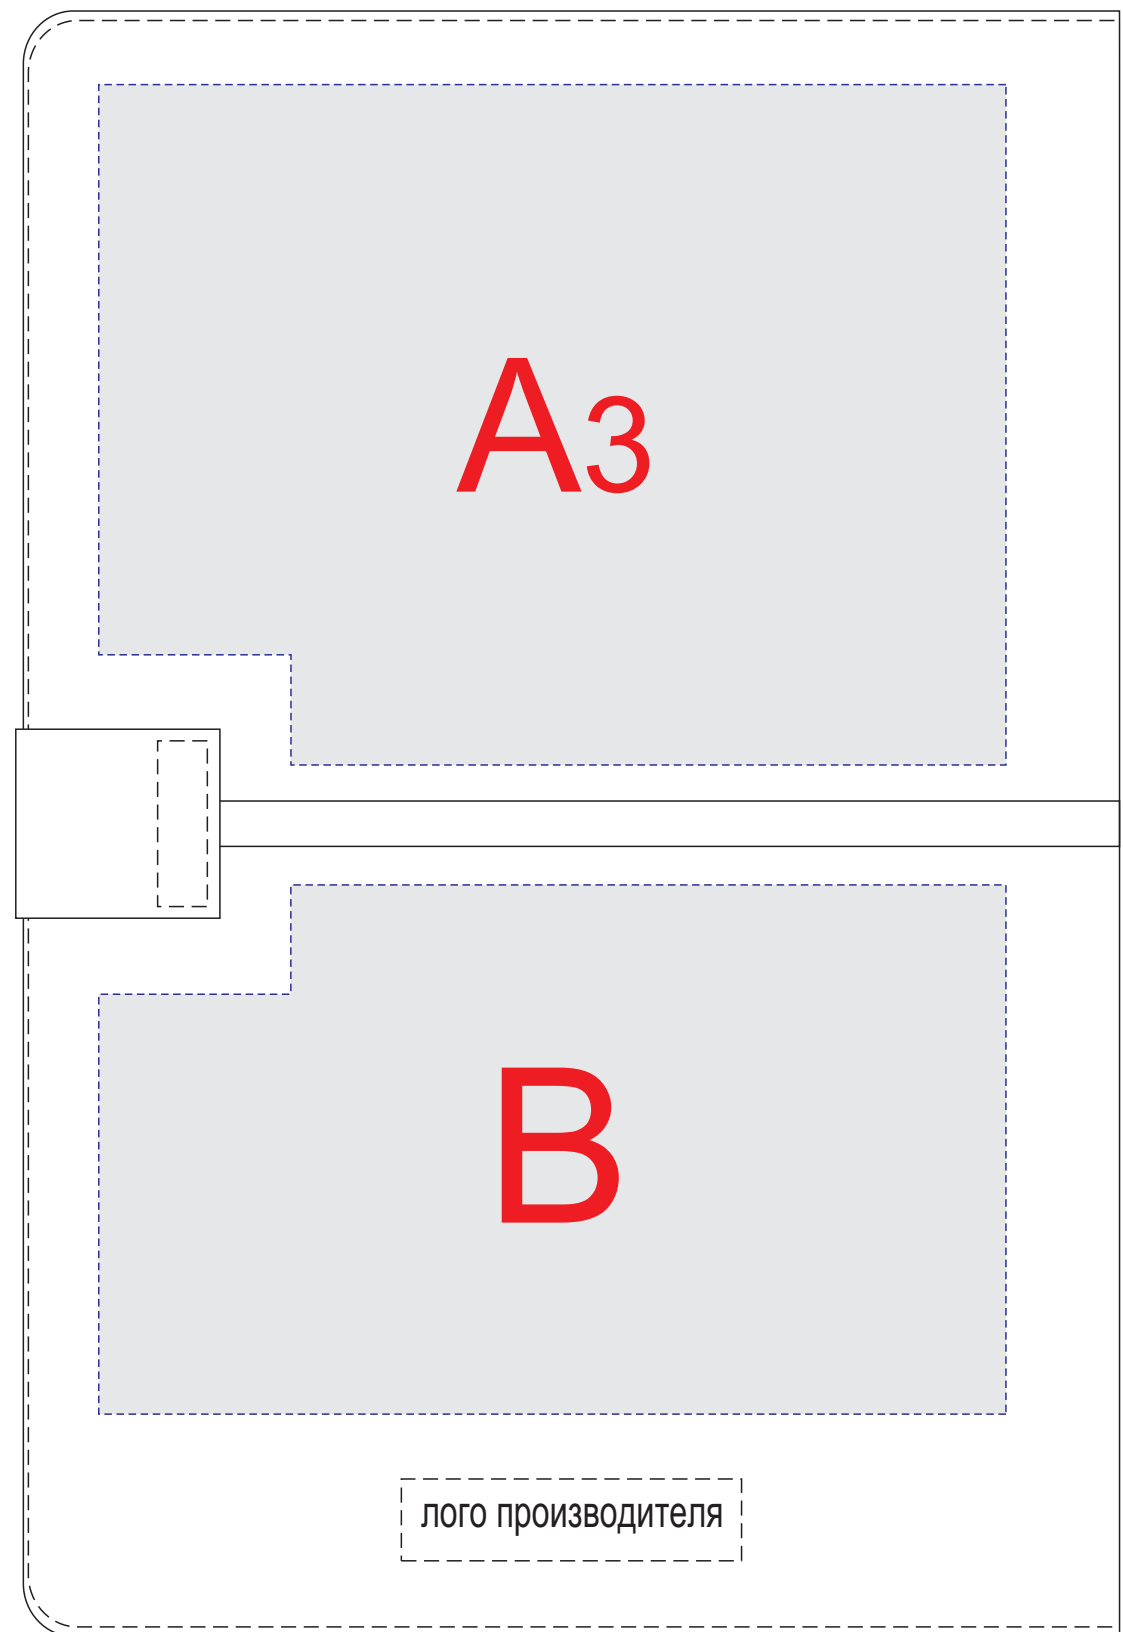

Арт. 3-684

лицо

оборот

А	Вид нанесения	Макс площадь (Ш*В)
	Тиснение	95x90мм

В	Вид нанесения	Макс площадь (Ш*В)
	Тиснение	95x70мм

Масштаб 1:2