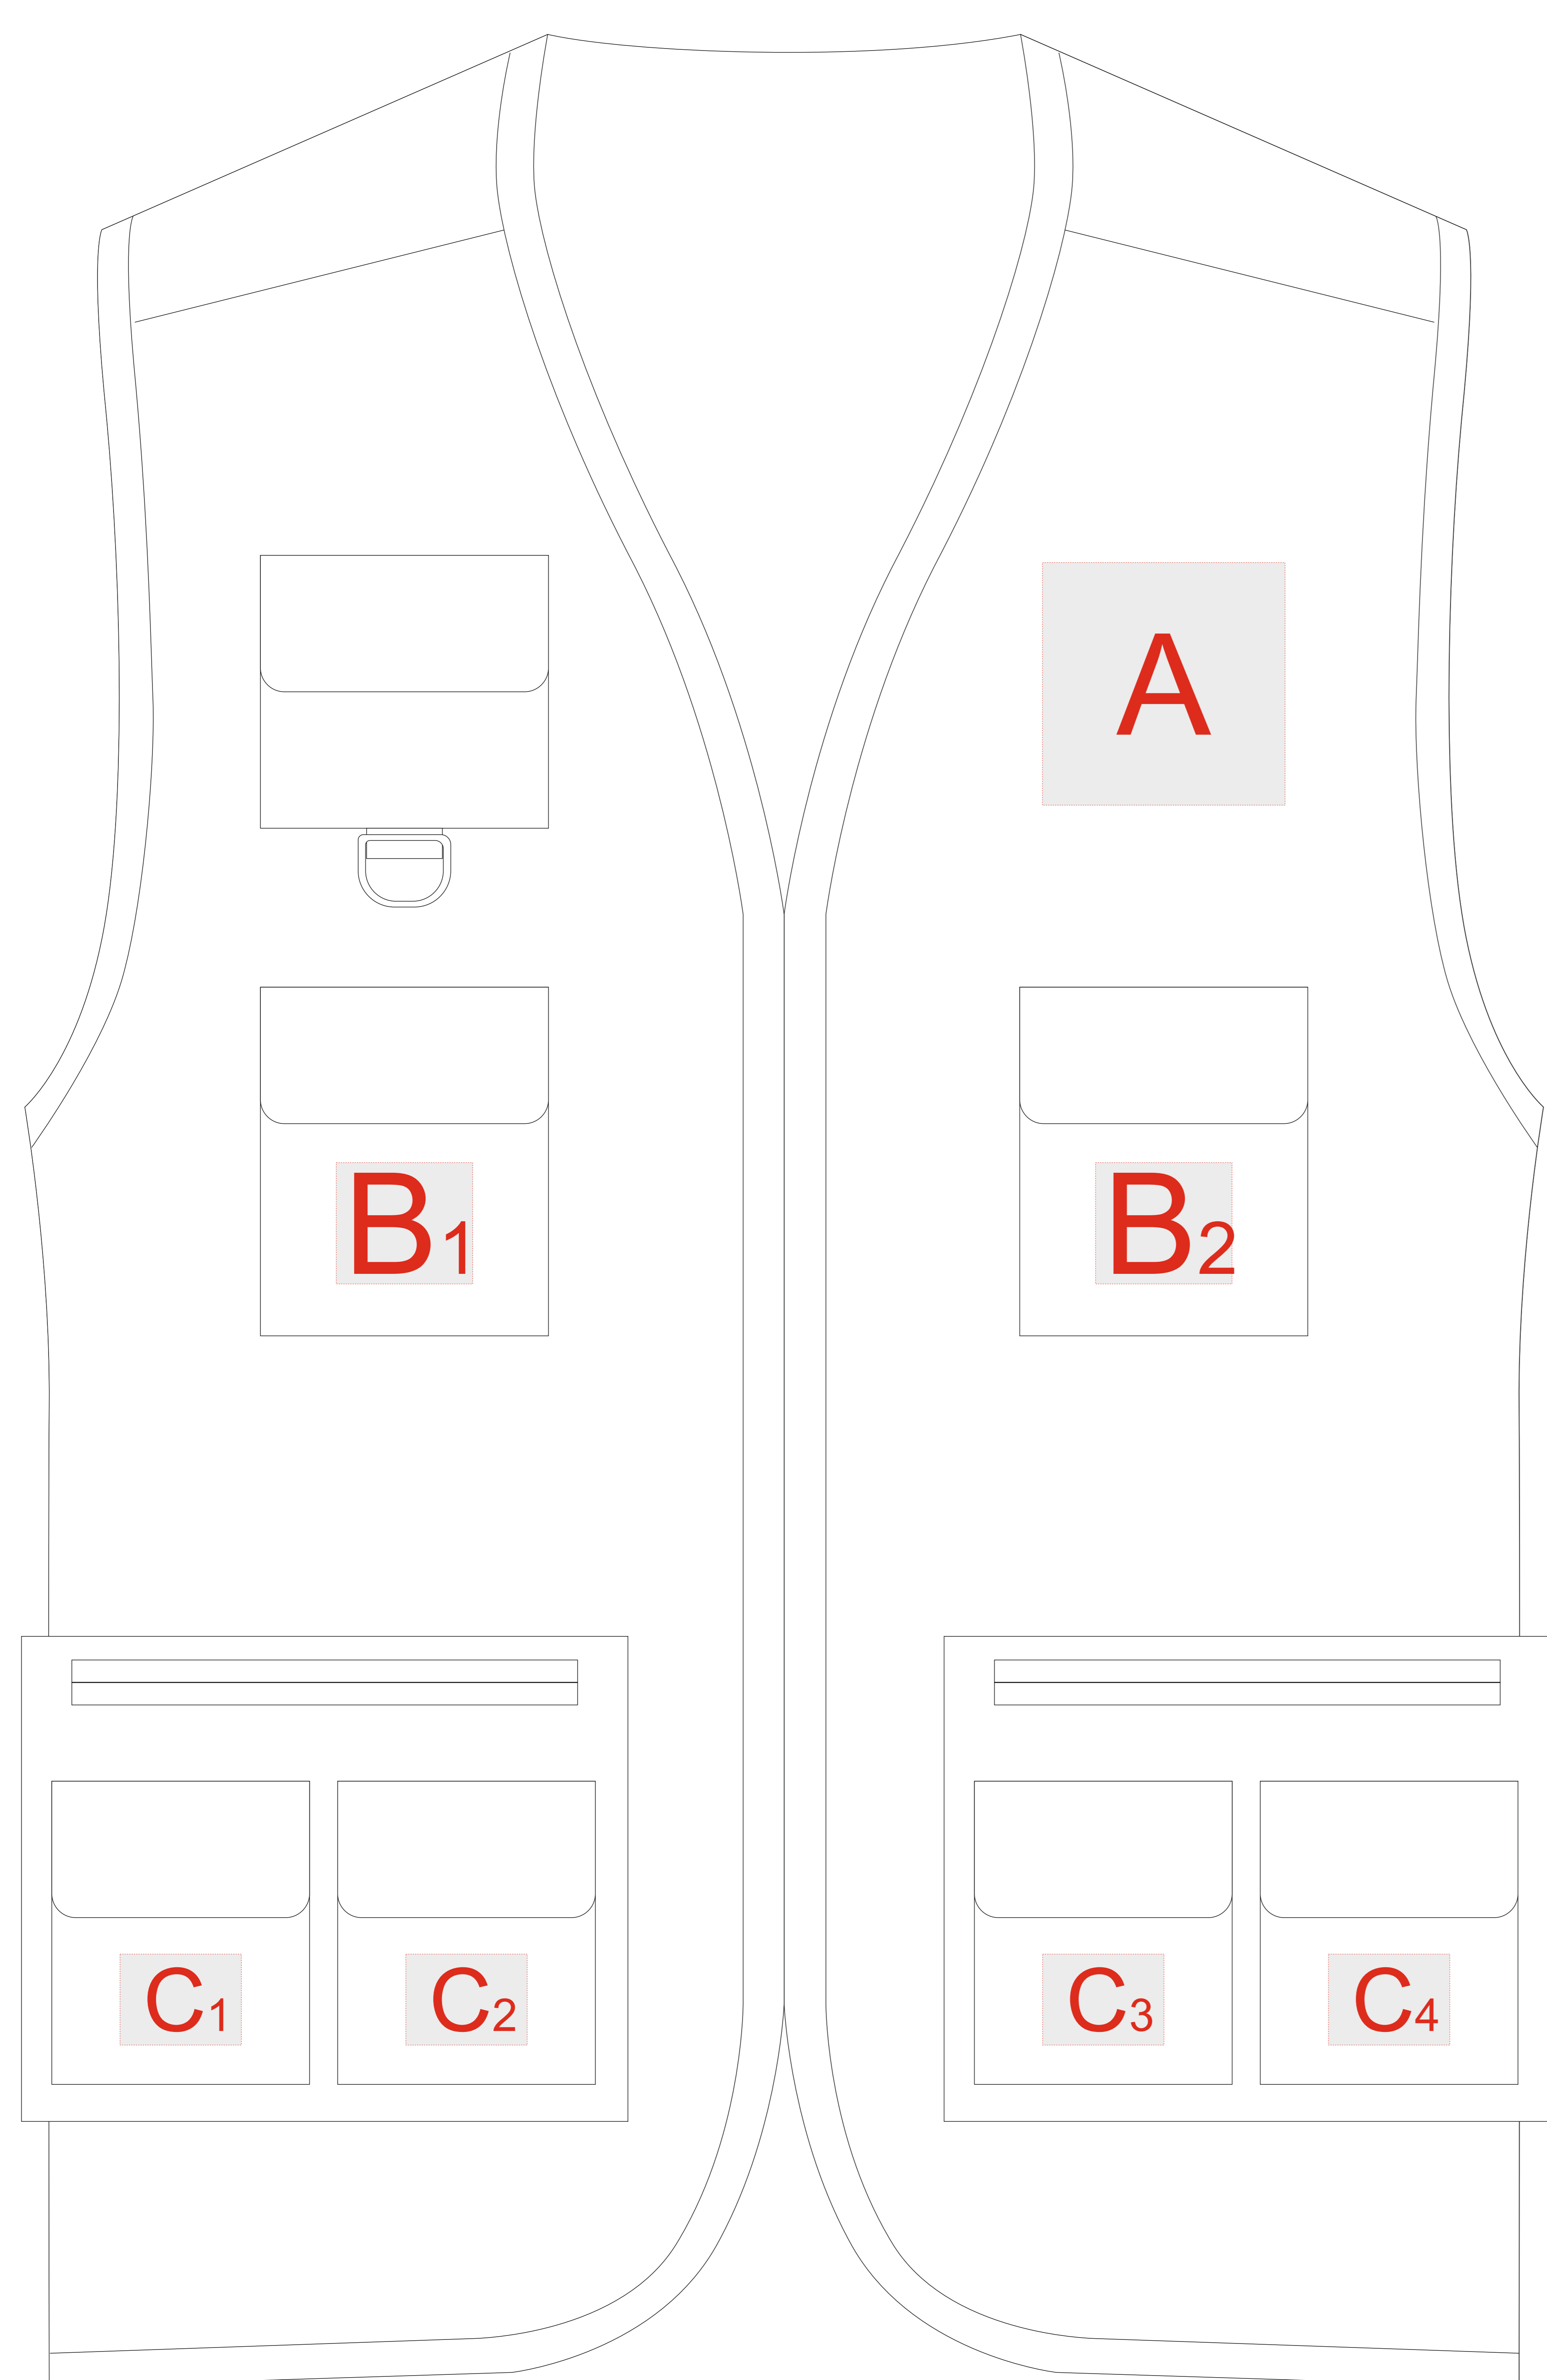

вид спереди

вид сзади

A	Вид нанесения	Макс площадь (Ш*В)
	Термотрансфер	80x80мм
	Вышивка	80x80мм
	Шеврон	80x80мм
	ПАТЧ 3D	75x75мм

B	Вид нанесения	Макс площадь (Ш*В)
	Термотрансфер	45x40мм
	ПАТЧ 3D	35x35мм

C	Вид нанесения	Макс площадь (Ш*В)
	Термотрансфер	40x30мм
	ПАТЧ 3D	35x30мм

D	Вид нанесения	Макс площадь (Ш*В)
	Термотрансфер	80x60мм
	ПАТЧ 3D	50x50мм

E	Вид нанесения	Макс площадь (Ш*В)
	Термотрансфер	300x300мм
	Вышивка	250x230мм
	Шеврон	250x230мм
	ПАТЧ 3D	75x75мм

масштаб 1:2