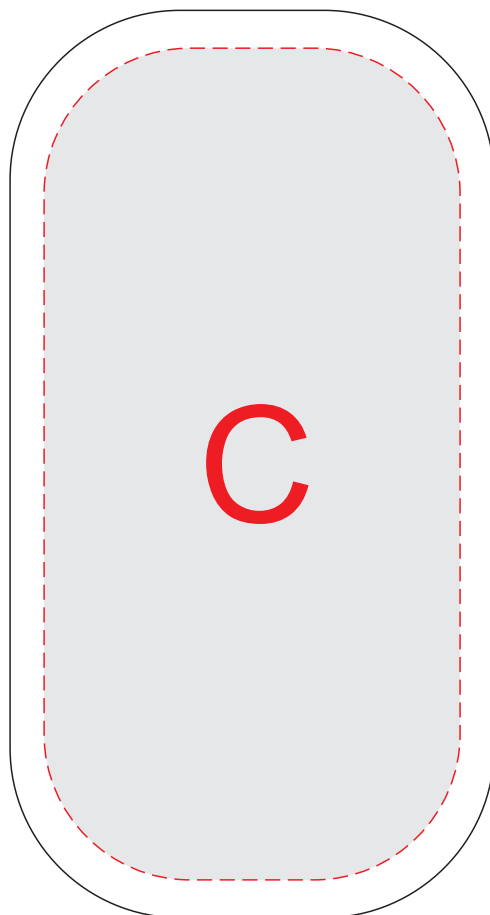

мышь

крышка футляра

A	Вид нанесения	Макс площадь (Ш*В)
	Тампопечать	30x30

B	Вид нанесения	Макс площадь (Ш*В)
	Уф печать	10x15

C	Вид нанесения	Макс площадь (Ш*В)
	Уф печать	55x110
	Цифровая печать	55x110
	Смола	55x90

крышка футляра