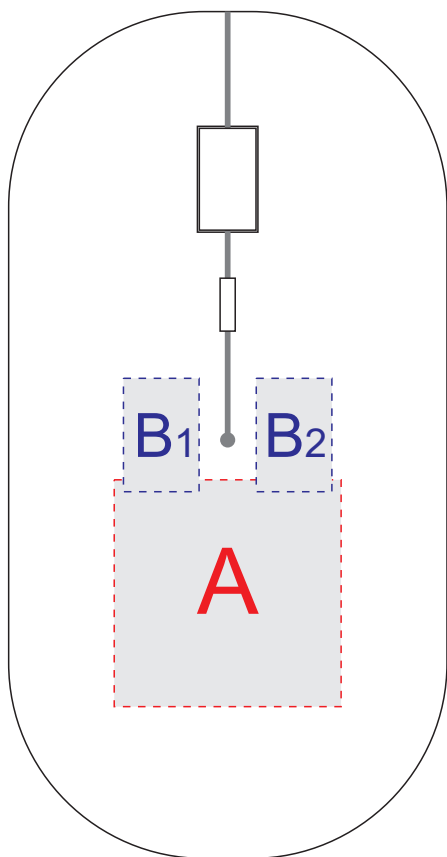

мышь

крышка футляра

A	Вид нанесения	Макс площадь (Ш*В)
	Тампопечать	30x30

B	Вид нанесения	Макс площадь (Ш*В)
	Уф печать	10x15

C	Вид нанесения	Макс площадь (Ш*В)
	Уф печать	55x110
	Цифровая печать	55x110
	Смола	55x90

крышка футляра