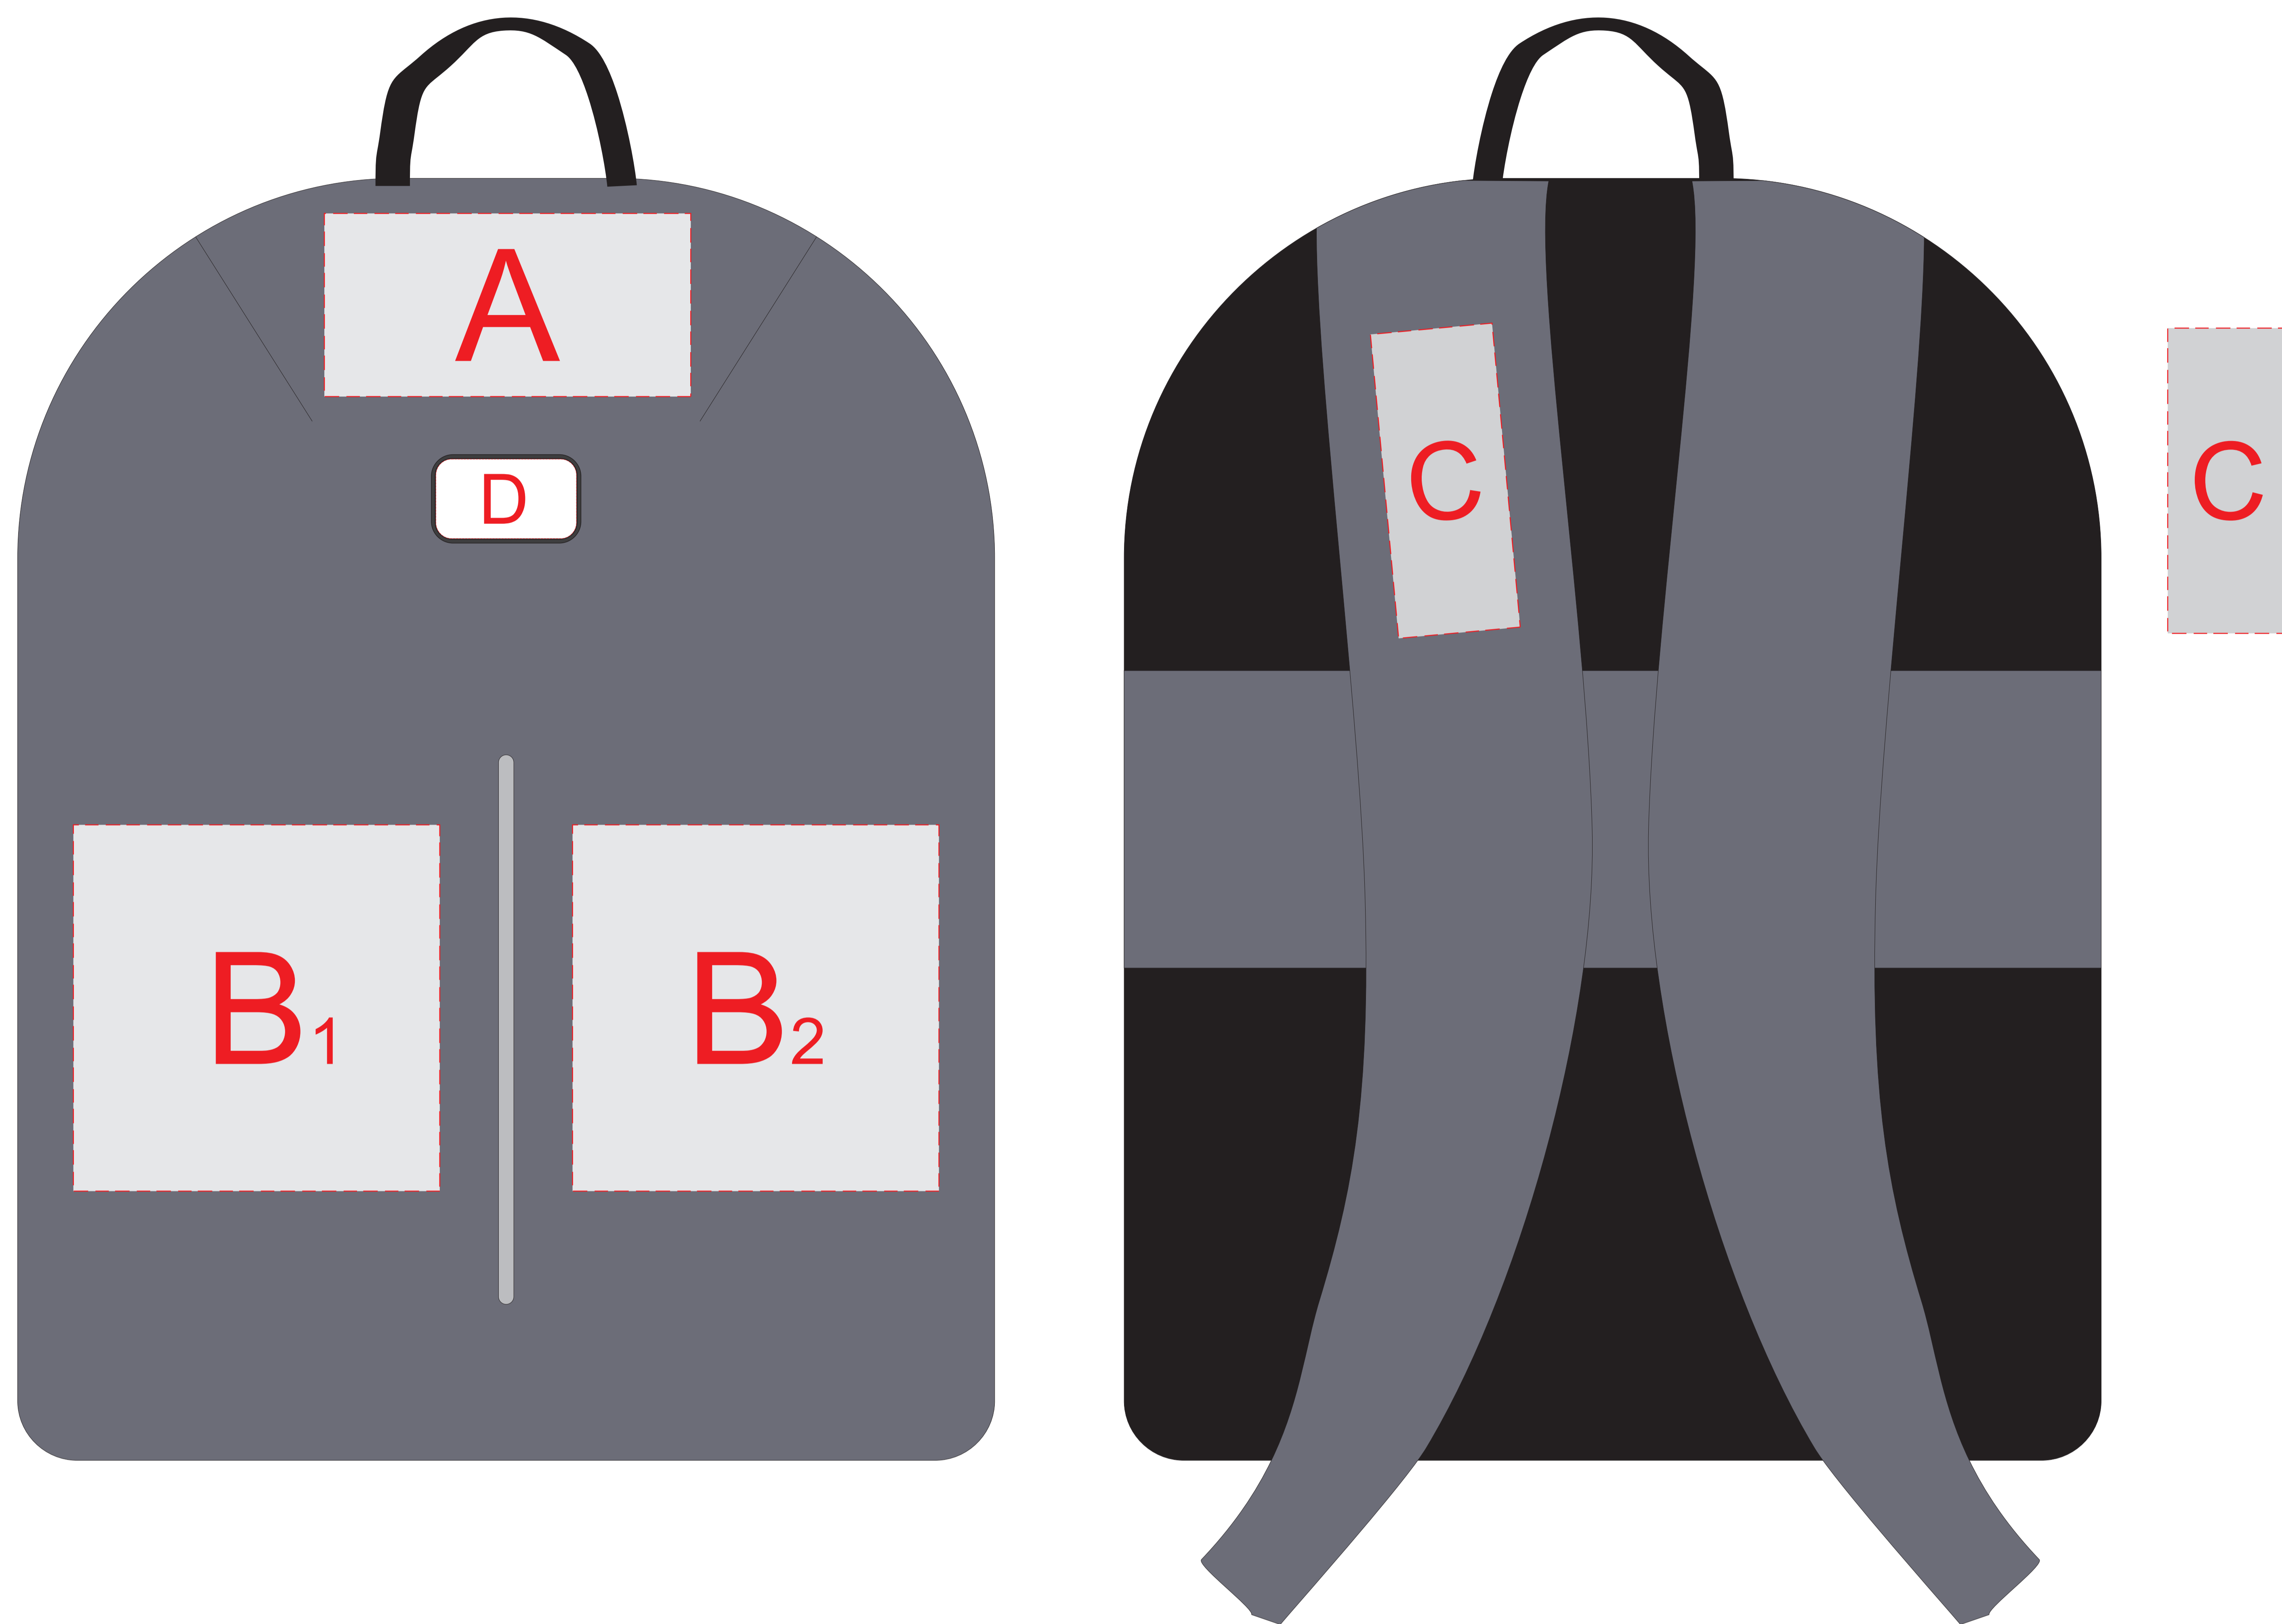

Арт. 936018

A	Вид нанесения	Макс площадь (Ш*В)
	Термотрансфер	120x60мм
B	Вид нанесения	Макс площадь (Ш*В)
	Термотрансфер	120x120мм
C	Вид нанесения	Макс площадь (Ш*В)
	Термотрансфер	40x100мм
D	Вид нанесения	Макс площадь (Ш*В)
	Смола	46x26мм