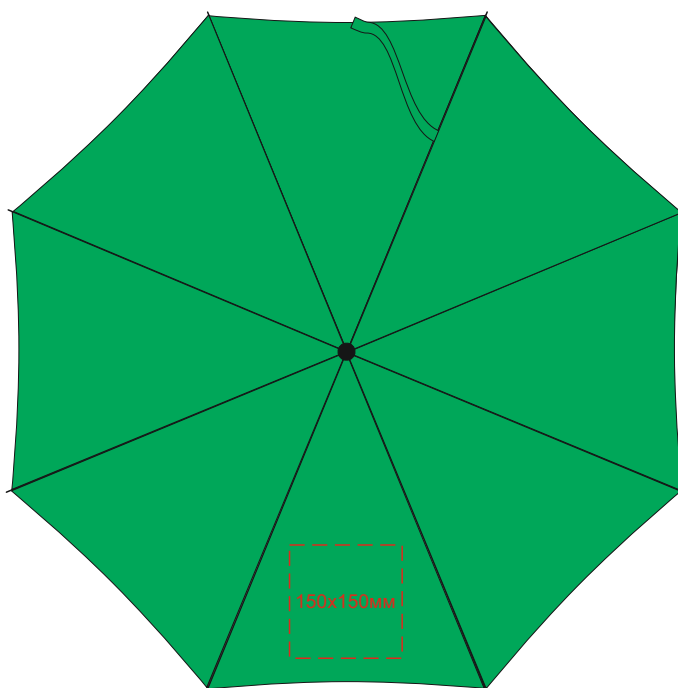

Арт. 10905804

Масштаб 1 : 10

ручка

M 1:2