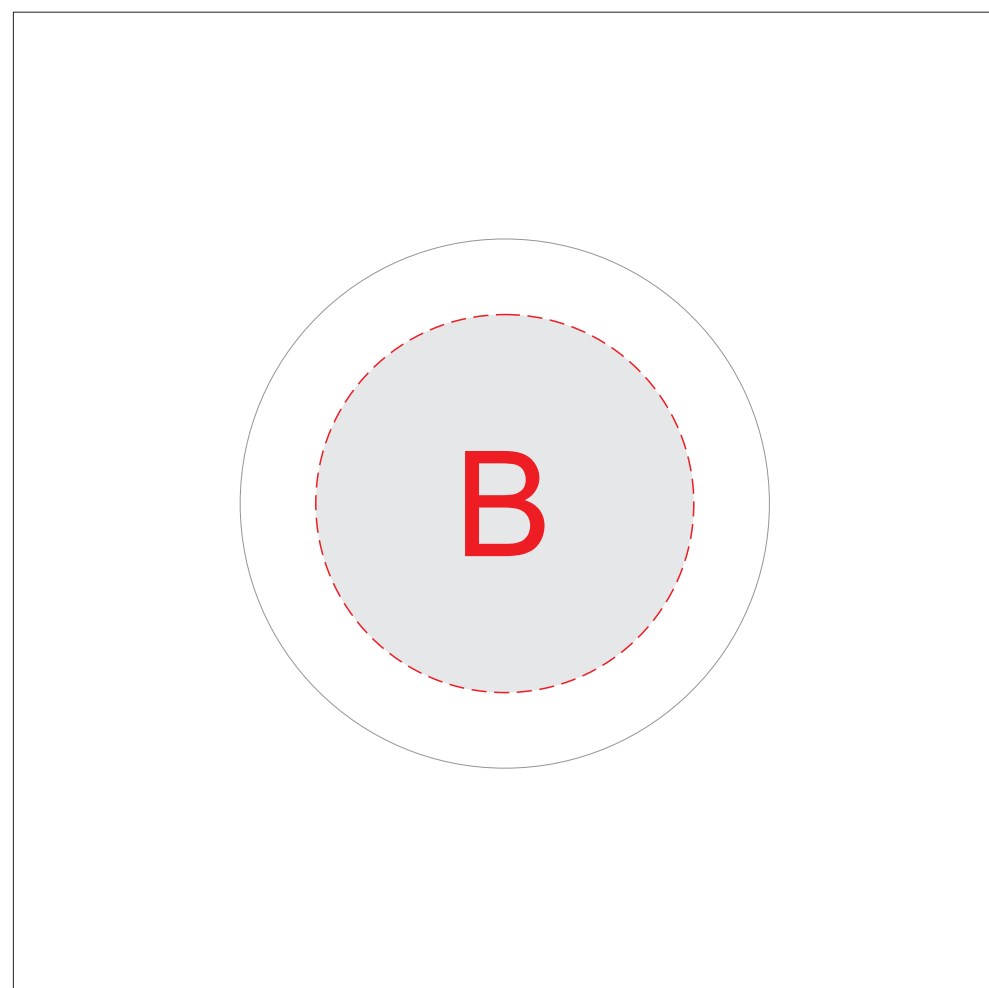

печать только с одной стороны

обертка

A	Вид нанесения	Макс площадь (Ш*В)
	Цифровая печать	40x40мм
	Тампопечать	30x30мм

B	Вид нанесения	Макс площадь (Ш*В)
	Цифровая печать	50x50мм