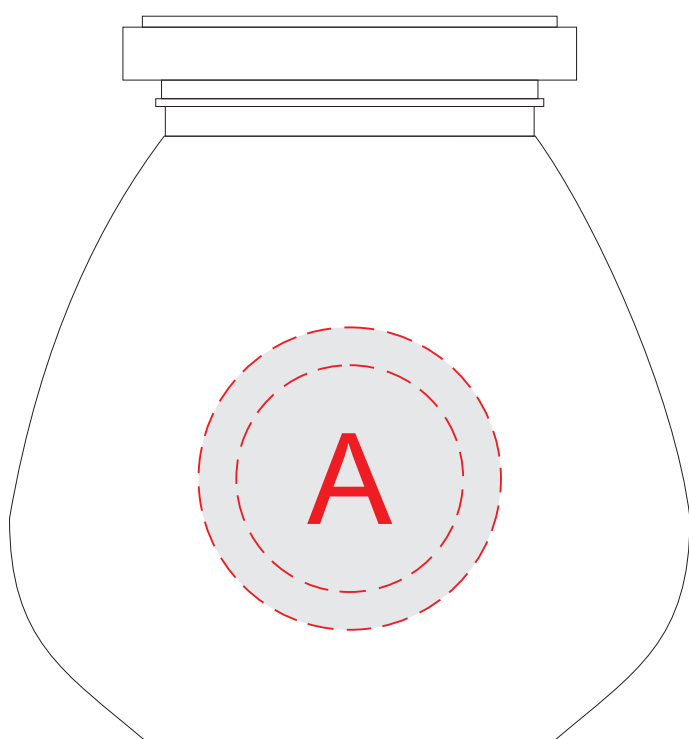

печать только с одной стороны

обертка

A	Вид нанесения	Макс площадь (Ш*В)
	Цифровая печать	40x40мм
	Тампопечать	30x30мм

B	Вид нанесения	Макс площадь (Ш*В)
	Цифровая печать	50x50мм