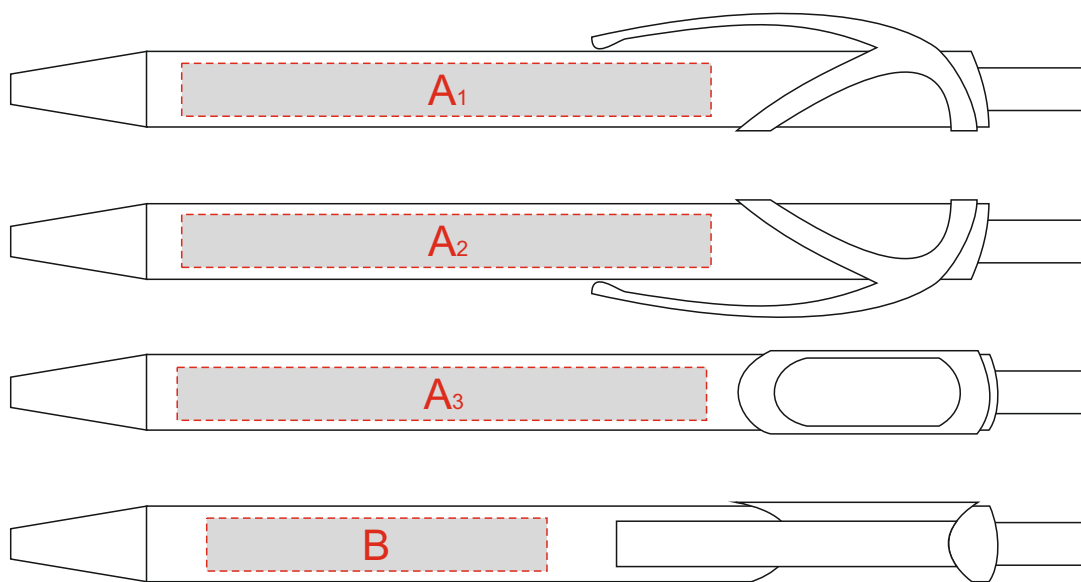

# Арт. 13715

А	Вид нанесения	Макс площадь (Ш*В)
	Тампопечать	50x7мм
	Уф-печать	70x7мм

В	Вид нанесения	Макс площадь (Ш*В)
	Тампопечать	45x7мм