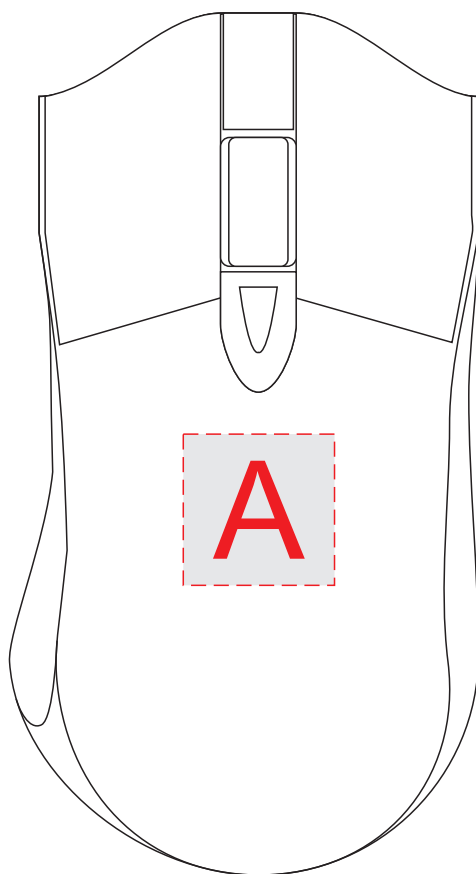

Арт.12418290

A	Вид нанесения	Макс площадь (Ш*В)
	Тампопечать (2+0)	20x20мм