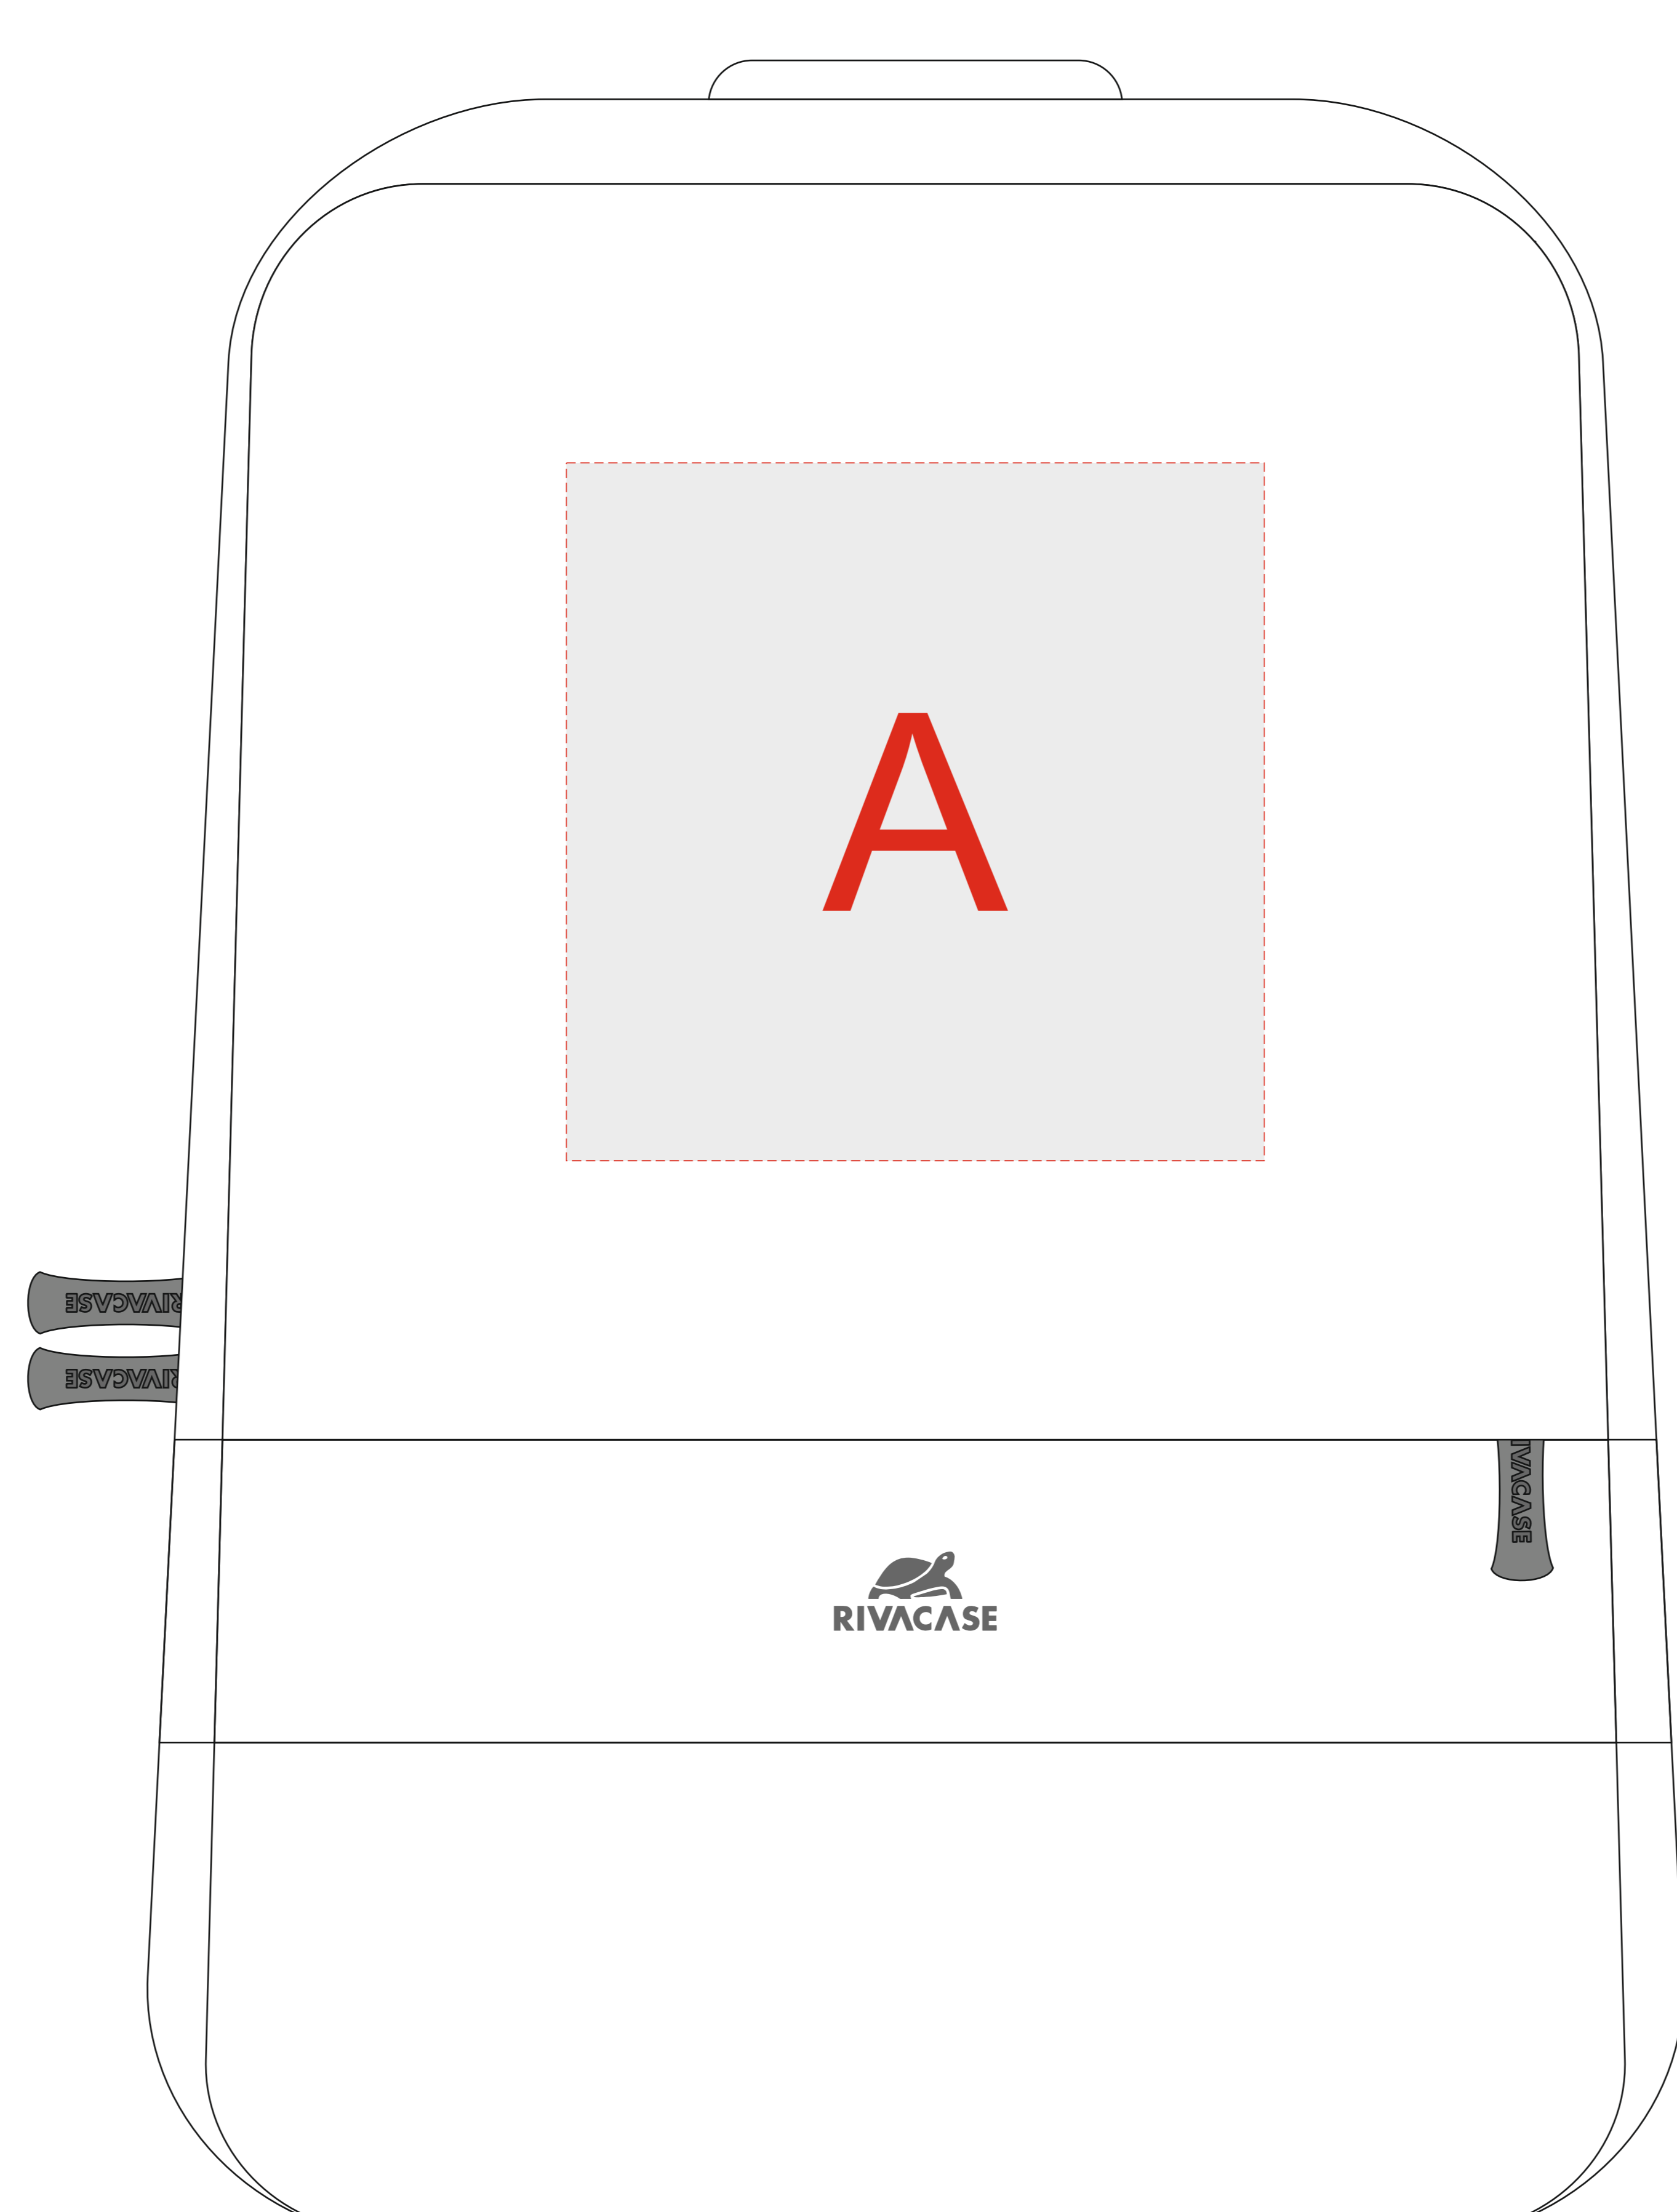

Арт. 9424, 9426

|   | Вид нанесения | Макс площадь (Ш*В) |
|---|---------------|--------------------|
| A | Термотрансфер | 150x150мм          |