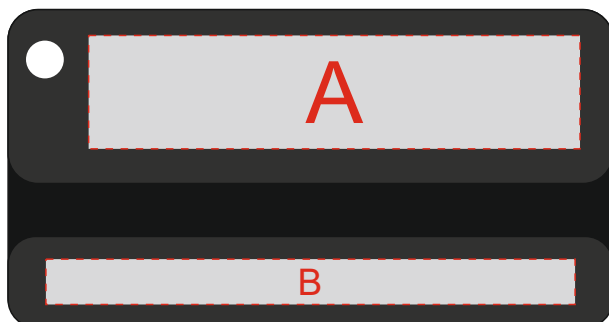

Лицо

Оборот

A	Вид нанесения	Макс площадь (Ш*В)
	Гравировка	65x15мм
B	Вид нанесения	Макс площадь (Ш*В)
	Гравировка	70x6мм
C	Вид нанесения	Макс площадь (Ш*В)
	Гравировка	65x35мм