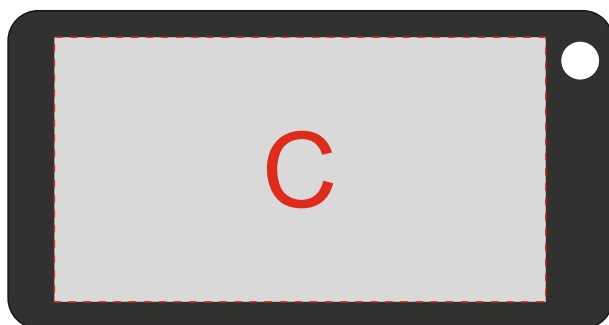

Лицо

Оборот

A	Вид нанесения	Макс площадь (Ш*В)
	Гравировка	65x15мм
B	Вид нанесения	Макс площадь (Ш*В)
	Гравировка	70x6мм
C	Вид нанесения	Макс площадь (Ш*В)
	Гравировка	65x35мм