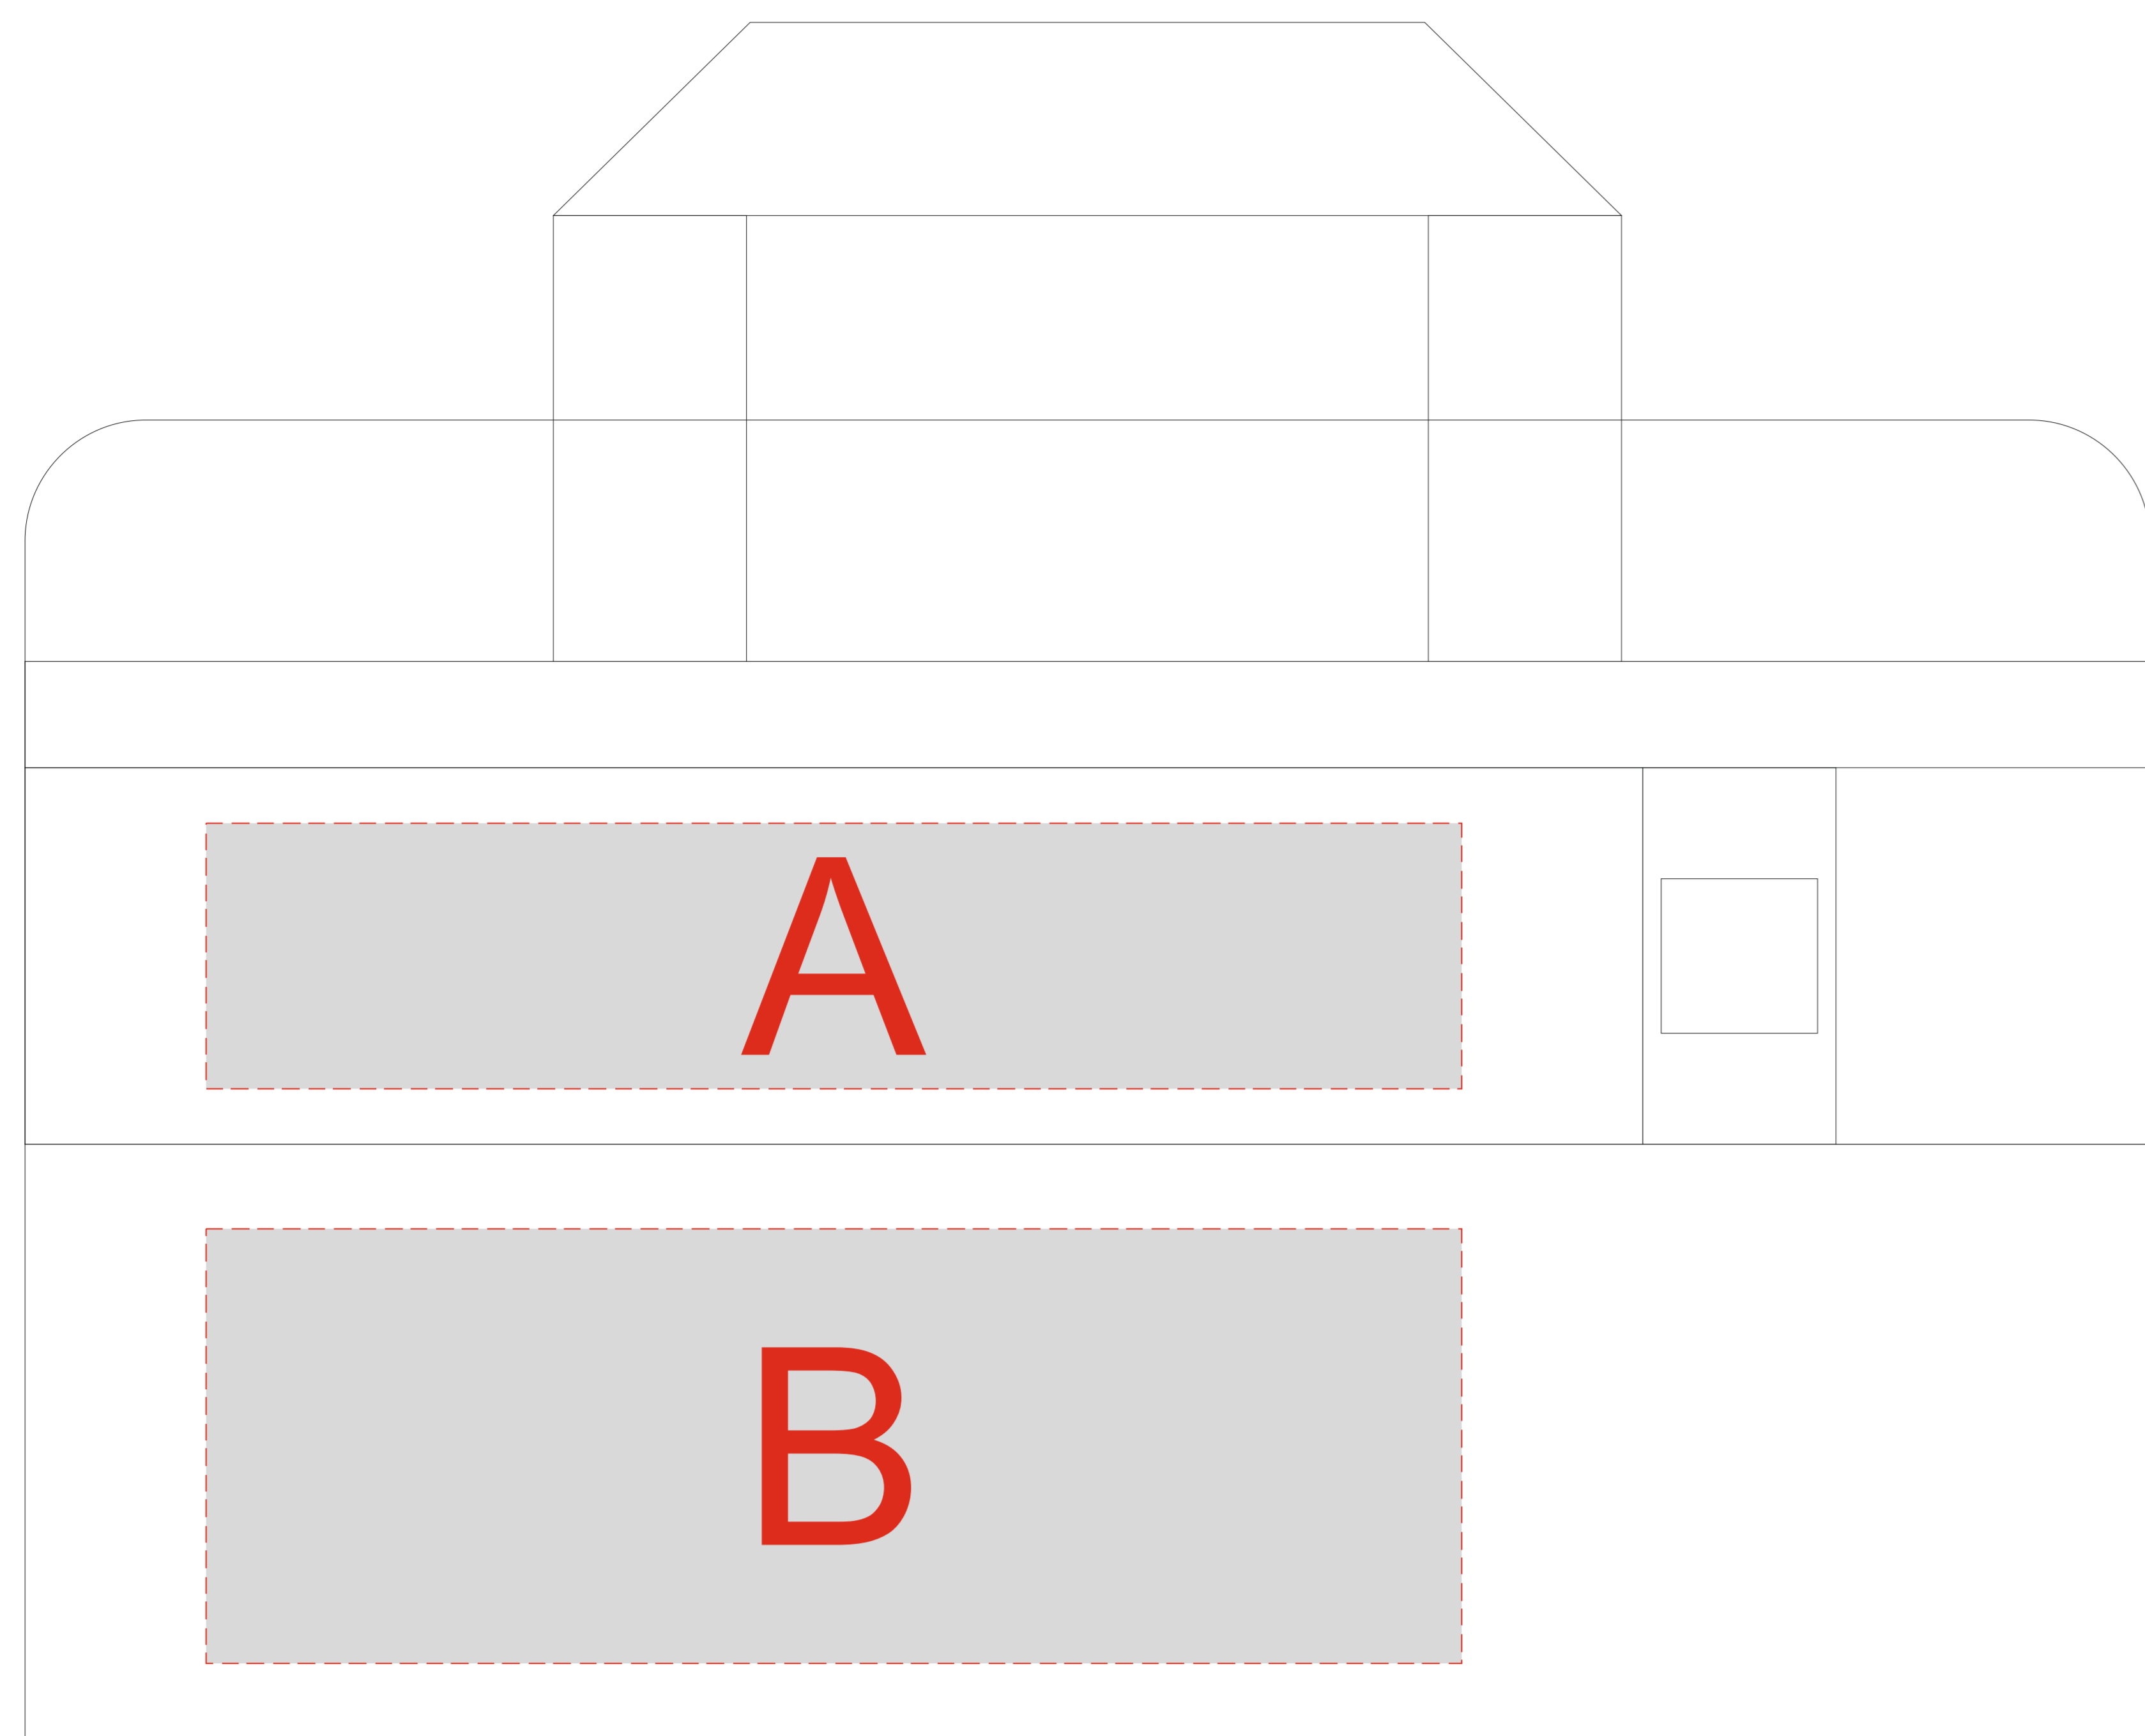

Лицо

Оборот

A	Вид нанесения	Макс площадь (Ш*В)
	Термотрансфер	260x55мм
B	Вид нанесения	Макс площадь (Ш*В)
	Термотрансфер	260x90мм
C	Вид нанесения	Макс площадь (Ш*В)
	Термотрансфер	160x60мм