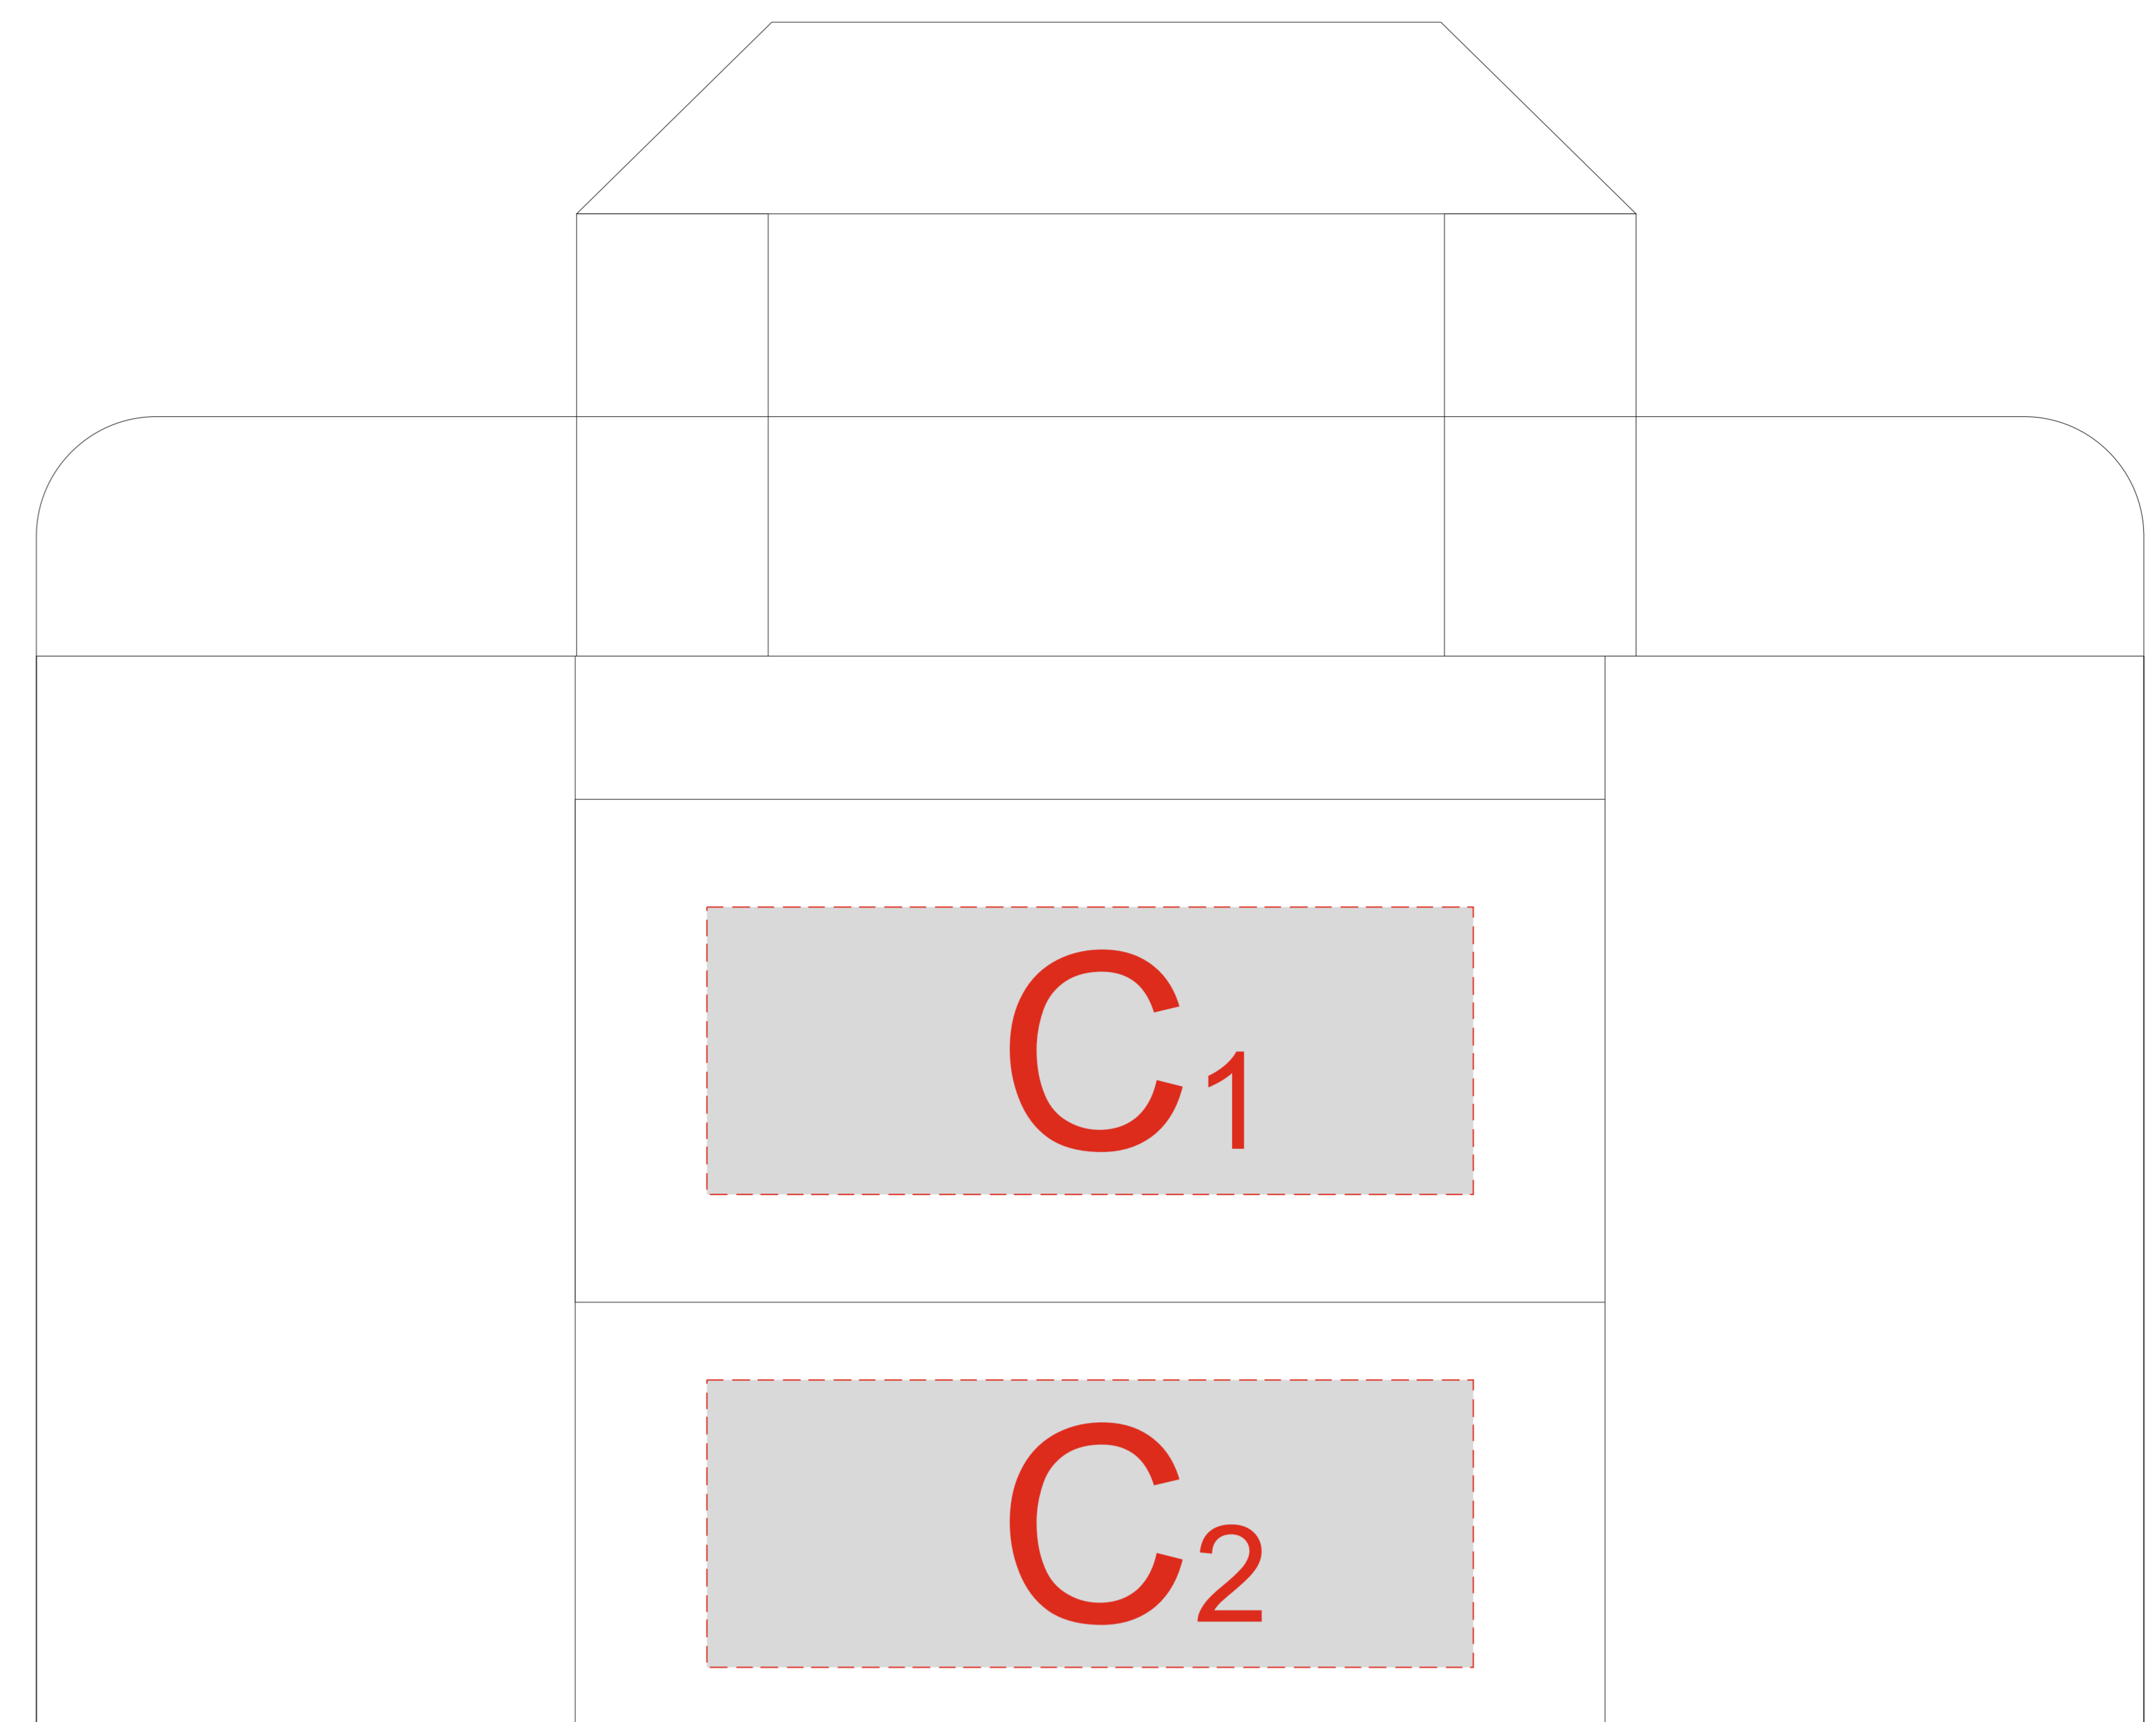

Лицо

Оборот

A	Вид нанесения	Макс площадь (Ш*В)
	Термотрансфер	260x55мм
B	Вид нанесения	Макс площадь (Ш*В)
	Термотрансфер	260x90мм
C	Вид нанесения	Макс площадь (Ш*В)
	Термотрансфер	160x60мм