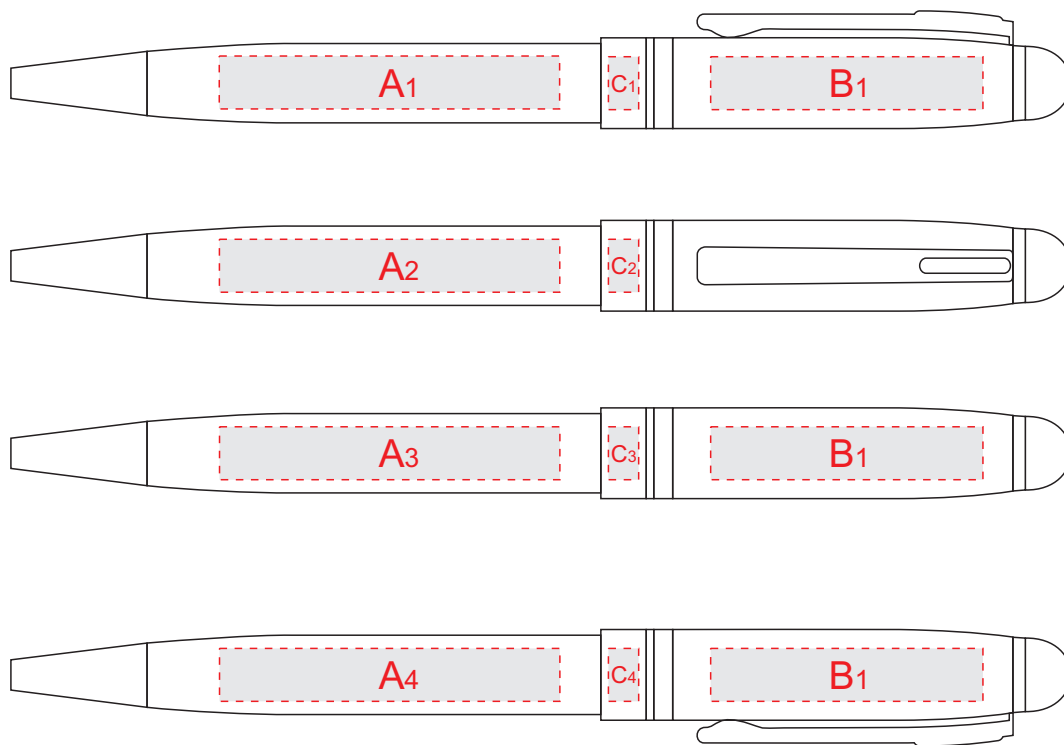

Арт. 10633400

Арт. 19662070

Гравировка серебро

Образец для круговой гравировки

A	Вид нанесения	Макс площадь (Ш*В)
	Гравировка	45x7мм
	Круговая гравировка	45x34мм
B	Вид нанесения	Макс площадь (Ш*В)
	Гравировка	36x7мм
	Тампопечать	30x7мм
C	Вид нанесения	Макс площадь (Ш*В)
	Гравировка	4x7мм
	Круговая гравировка	4x37,6мм