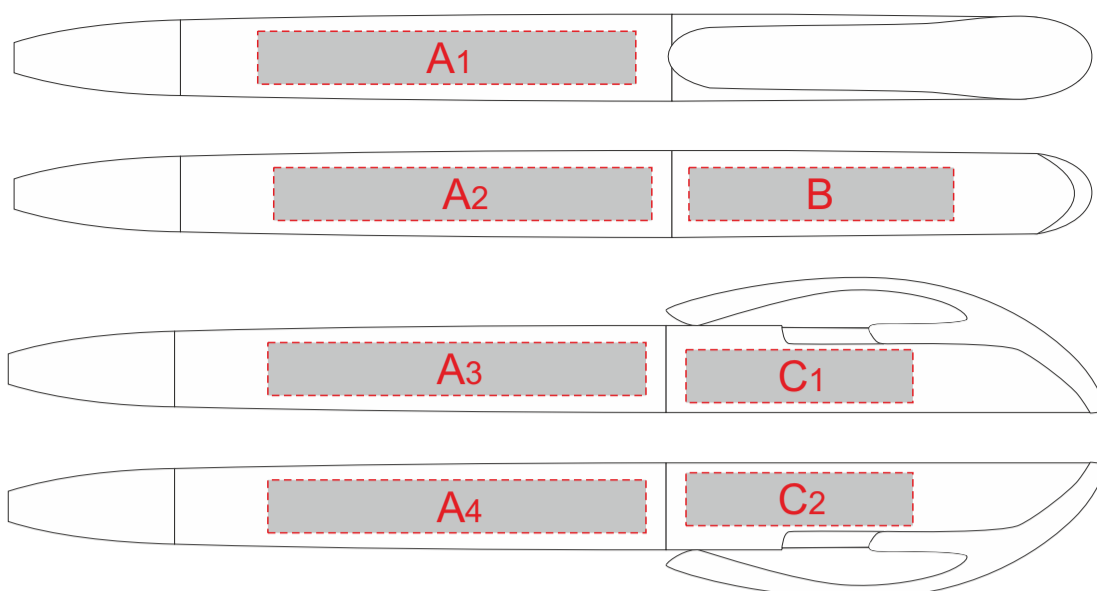

Арт. 16310

образец для круговой трафаретной печати

<b>A</b>	Вид нанесения	Макс площадь (Ш*В)
	Тампопечать	50x7мм
<b>B</b>	Вид нанесения	Макс площадь (Ш*В)
	Тампопечать	35x7мм
<b>C</b>	Вид нанесения	Макс площадь (Ш*В)
	Тампопечать	30x7мм
<b>D</b>	Вид нанесения	Макс площадь (Ш*В)
	Круговая трафаретная печать	45x34,5мм