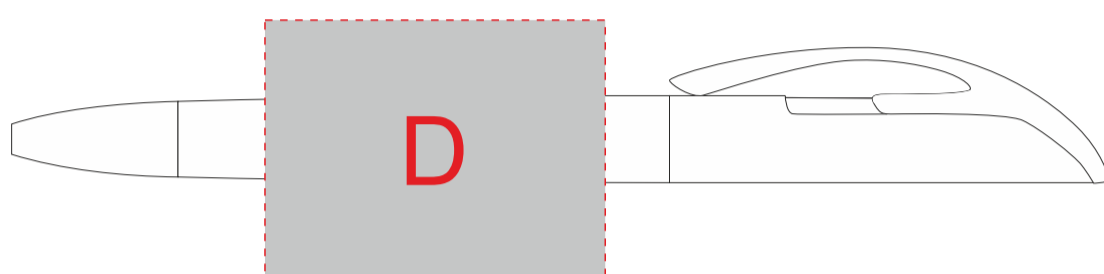

Арт. 16310

образец для круговой трафаретной печати

<b>A</b>	Вид нанесения	Макс площадь (Ш*В)
	Тампопечать	50x7мм
<b>B</b>	Вид нанесения	Макс площадь (Ш*В)
	Тампопечать	35x7мм
<b>C</b>	Вид нанесения	Макс площадь (Ш*В)
	Тампопечать	30x7мм
<b>D</b>	Вид нанесения	Макс площадь (Ш*В)
	Круговая трафаретная печать	45x34,5мм