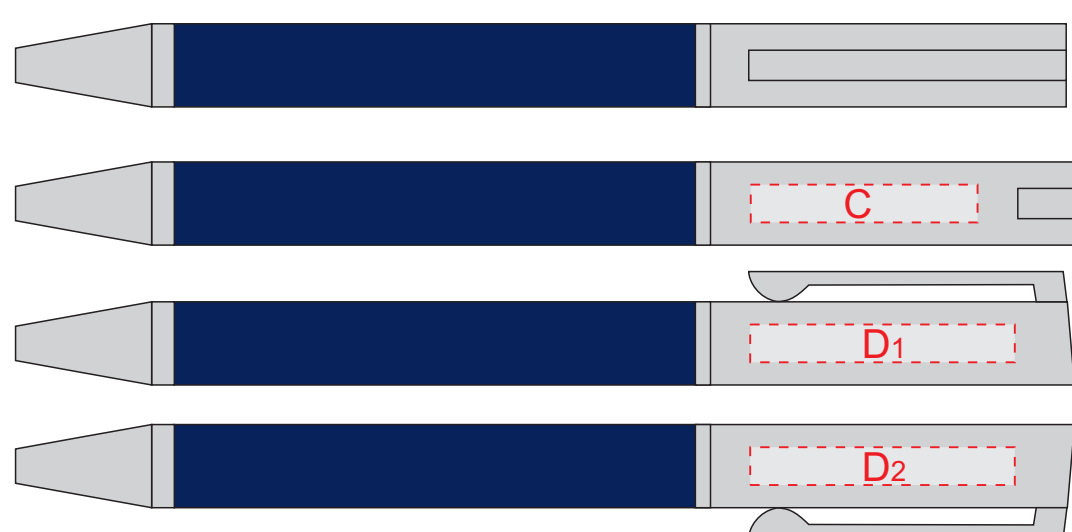

лицо

оборот

Внимание! В связи с особенностями материала при уф печати будет видна структура поверхности

А	Вид нанесения	Макс площадь (Ш*В)
	Тиснение	95x95мм
	Уф печать	116x190мм

В	Вид нанесения	Макс площадь (Ш*В)
	Тиснение	95x95мм

Гравировка хром

С	Вид нанесения	Макс площадь (Ш*В)
	Гравировка	54x5мм

Д	Вид нанесения	Макс площадь (Ш*В)
	Гравировка	54x5мм

чехол, сторона 1

чехол, сторона 2

Внимание! Тампопечать на бумажном чехле возможна в 1 цвет - серебряной или золотой краской.

Е	Вид нанесения	Макс площадь (Ш*В)
	Тампопечать 1+0	50x25мм

Ф	Вид нанесения	Макс площадь (Ш*В)
	Тампопечать 1+0	50x25мм