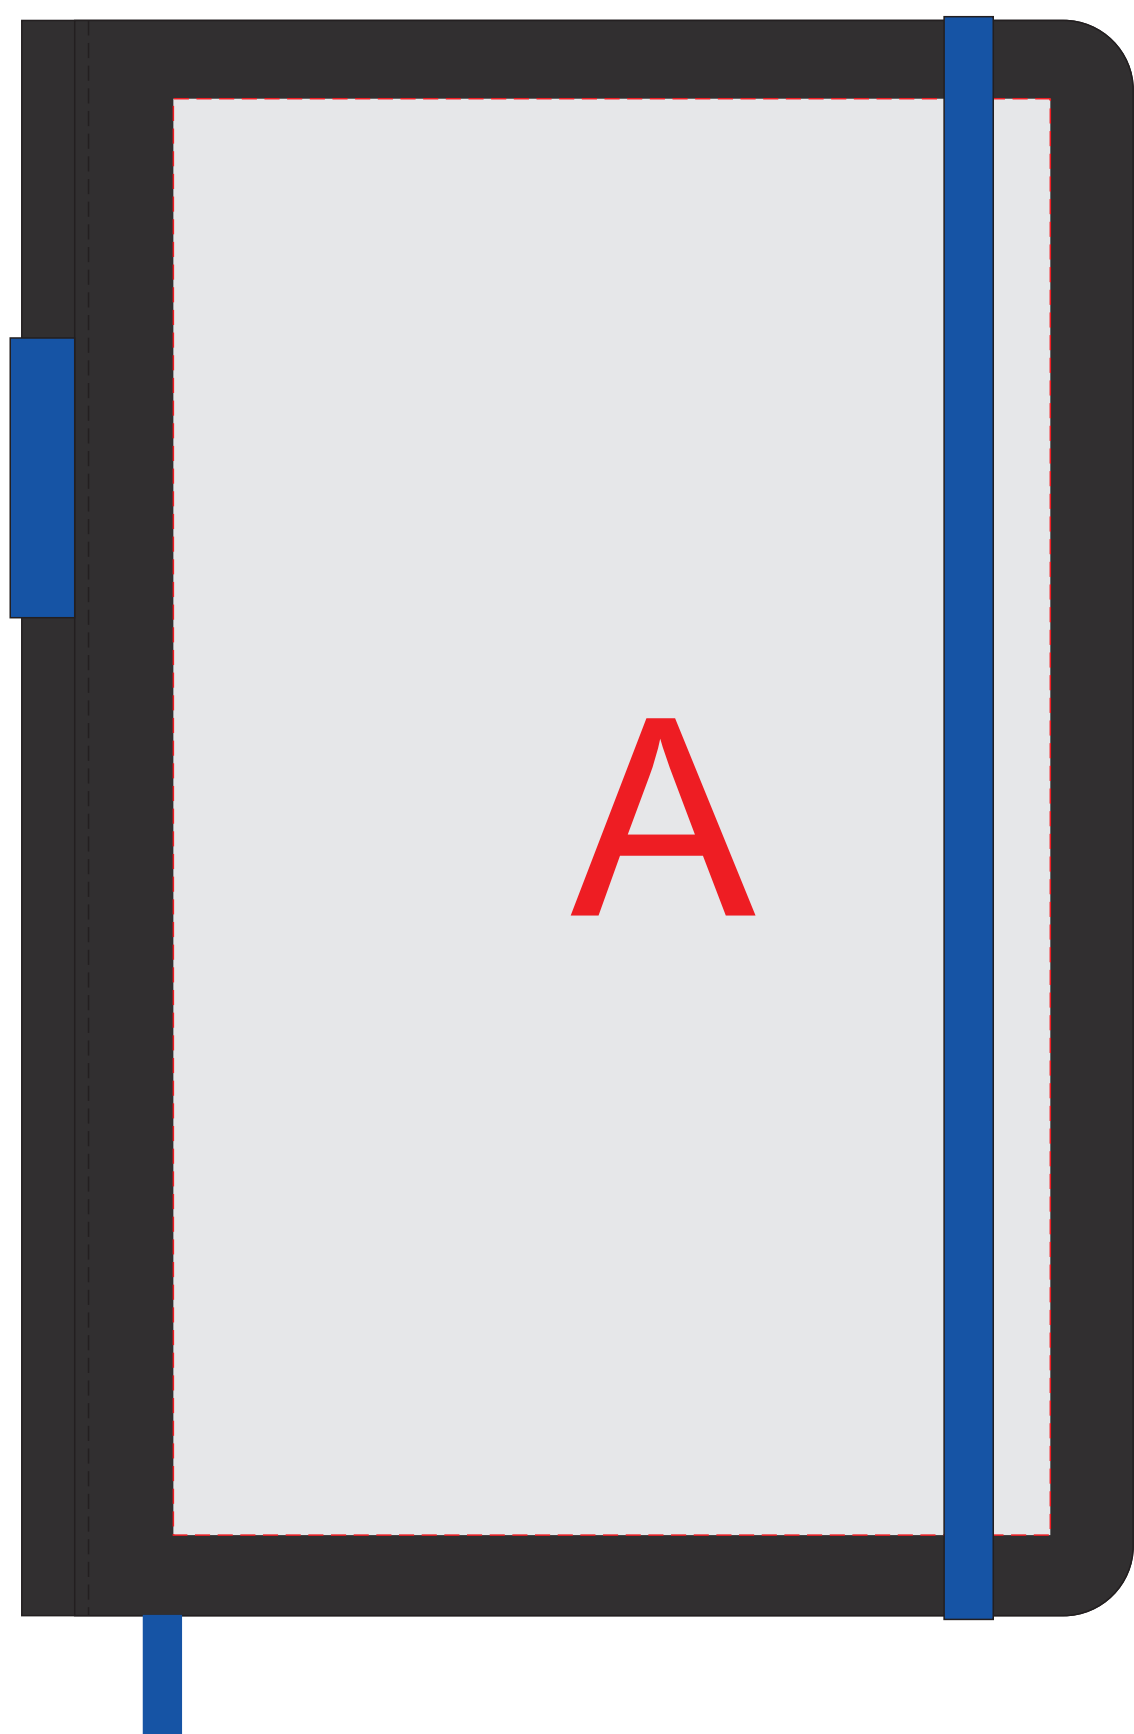

лицо

оборот

Внимание! В связи с особенностями материала при уф печати будет видна структура поверхности

А	Вид нанесения	Макс площадь (Ш*В)
	Тиснение	95x95мм
	Уф печать	116x190мм

В	Вид нанесения	Макс площадь (Ш*В)
	Тиснение	95x95мм

Гравировка хром

С	Вид нанесения	Макс площадь (Ш*В)
	Гравировка	54x5мм

Д	Вид нанесения	Макс площадь (Ш*В)
	Гравировка	54x5мм

чехол, сторона 1

чехол, сторона 2

Внимание! Тампопечать на бумажном чехле возможна в 1 цвет - серебряной или золотой краской.

Е	Вид нанесения	Макс площадь (Ш*В)
	Тампопечать 1+0	50x25мм

Ф	Вид нанесения	Макс площадь (Ш*В)
	Тампопечать 1+0	50x25мм