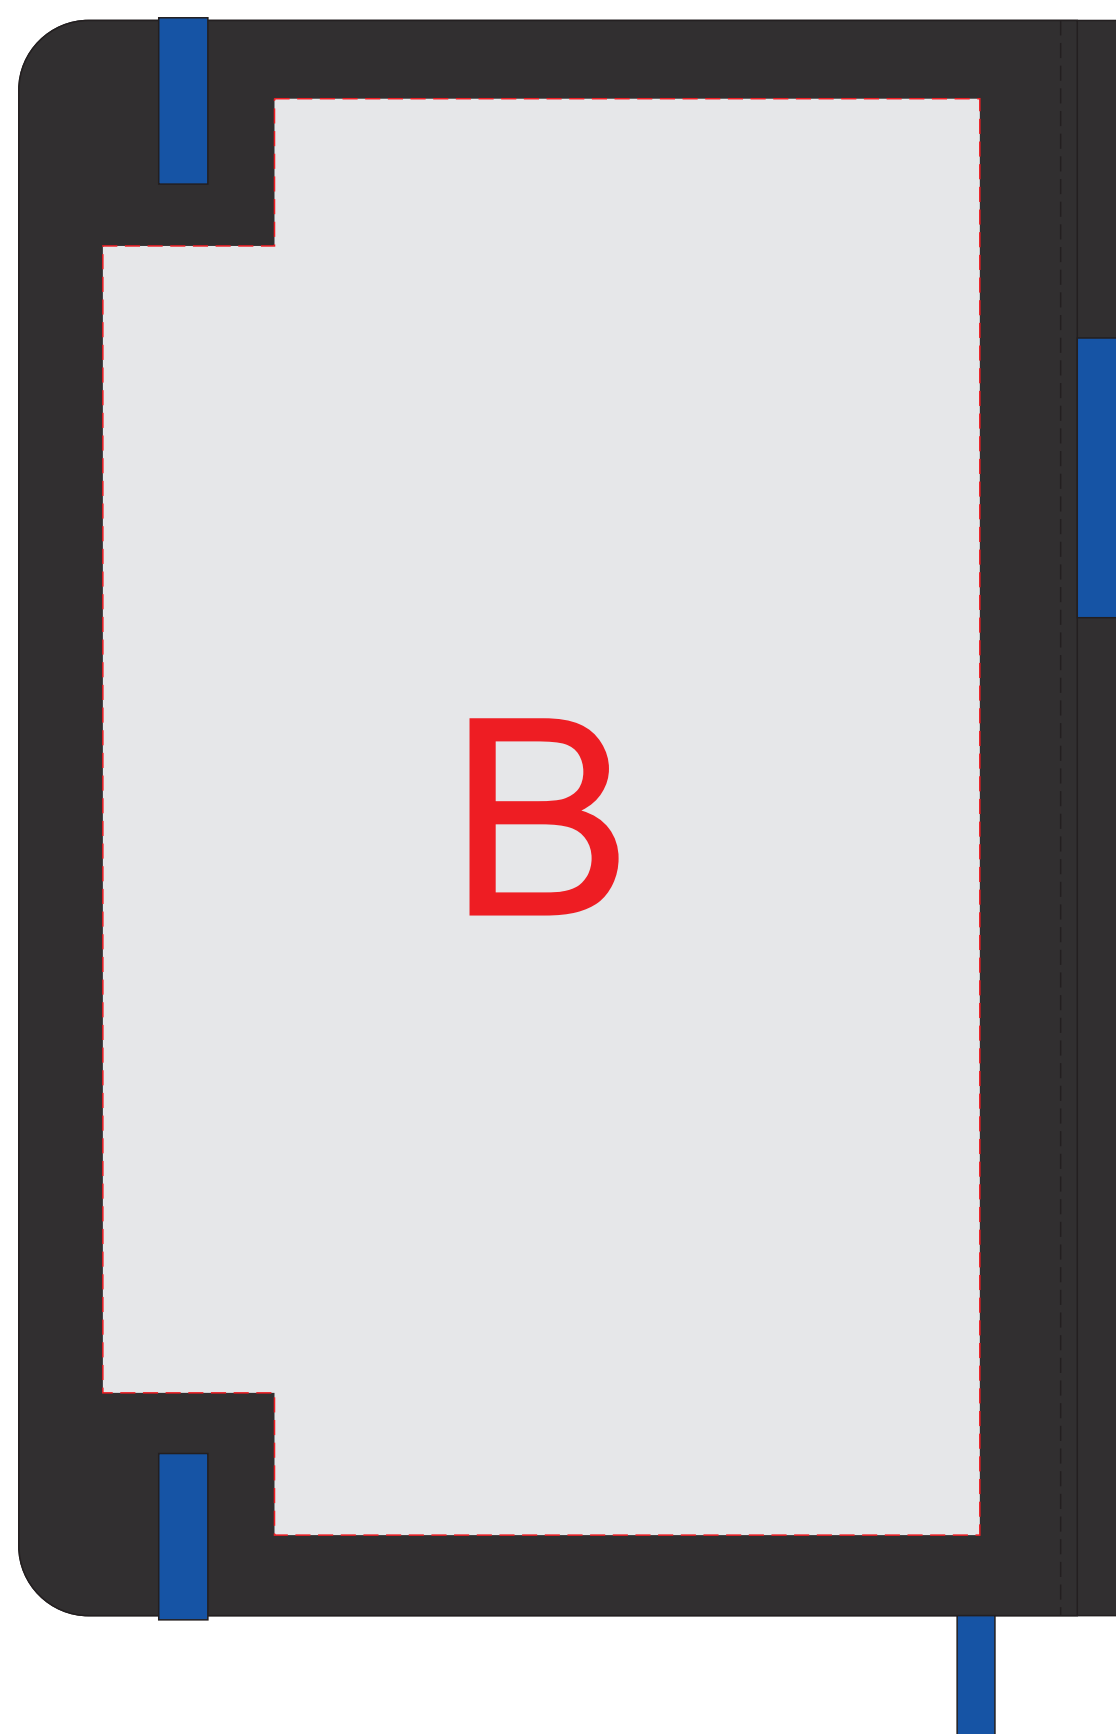

лицо

оборот

Внимание! В связи с особенностями материала при уф печати будет видна структура поверхности

А	Вид нанесения	Макс площадь (Ш*В)
	Тиснение	95x95мм
	Уф печать	116x190мм

В	Вид нанесения	Макс площадь (Ш*В)
	Тиснение	95x95мм

Гравировка хром

С	Вид нанесения	Макс площадь (Ш*В)
	Гравировка	54x5мм

Д	Вид нанесения	Макс площадь (Ш*В)
	Гравировка	54x5мм

чехол, сторона 1

чехол, сторона 2

Внимание! Тампопечать на бумажном чехле возможна в 1 цвет - серебряной или золотой краской.

Е	Вид нанесения	Макс площадь (Ш*В)
	Тампопечать 1+0	50x25мм

Ф	Вид нанесения	Макс площадь (Ш*В)
	Тампопечать 1+0	50x25мм