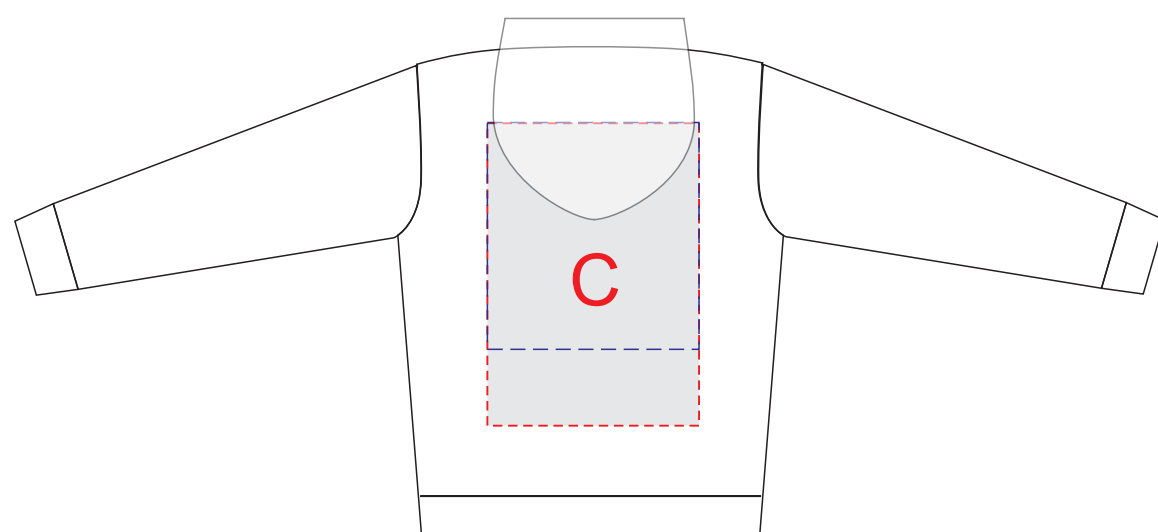

Есть капюшон!

вид спереди

вид сзади

размер L

<b>A</b>	Вид нанесения	Макс площадь (Ш*В)
	Трафаретная печать	110x80мм
	Термотрансфер	110x80мм
	Вышивка	110x80мм

<b>C</b>	Вид нанесения	Макс площадь (Ш*В)
	Трафаретная печать	280x400мм
	Термотрансфер	280x300мм
	Вышивка	250x230мм

<b>B</b>	Вид нанесения	Макс площадь (Ш*В)
	Термотрансфер	120x120мм