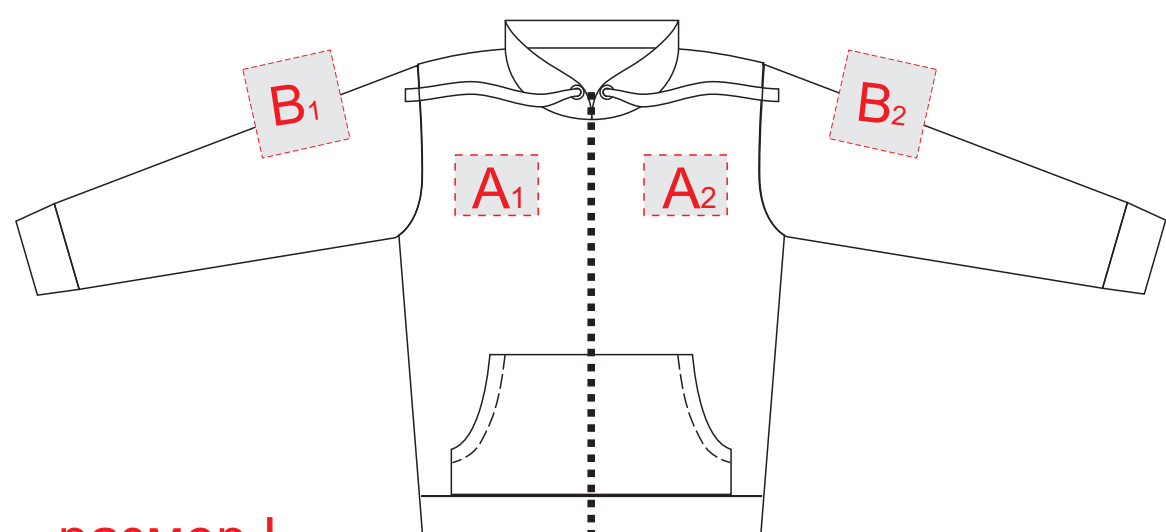

Есть капюшон!

вид спереди

вид сзади

размер L

<b>A</b>	Вид нанесения	Макс площадь (Ш*В)
	Трафаретная печать	110x80мм
	Термотрансфер	110x80мм
	Вышивка	110x80мм

<b>C</b>	Вид нанесения	Макс площадь (Ш*В)
	Трафаретная печать	280x400мм
	Термотрансфер	280x300мм
	Вышивка	250x230мм

<b>B</b>	Вид нанесения	Макс площадь (Ш*В)
	Термотрансфер	120x120мм