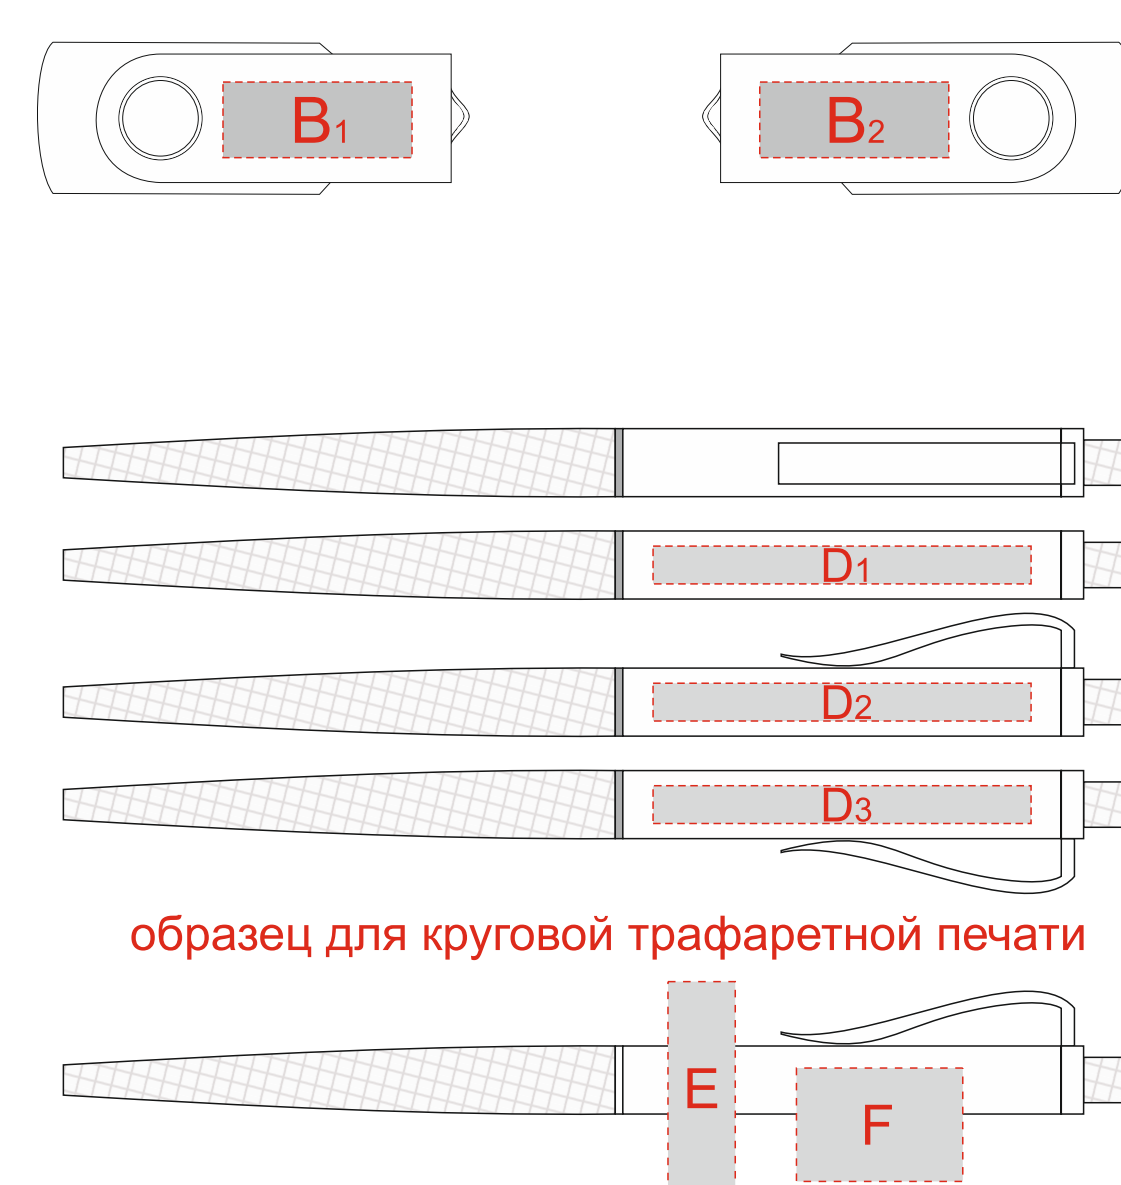

# Арт. 700415.07

Крышка коробки

Внимание! Толщина линий - не менее 1 мм.

<b>A</b>	<b>Вид нанесения</b>	<b>Макс площадь (Ш*В)</b>
	Шильд спектрум	150x150мм
	Металлостикер	170x150мм
	Цифровая печать	235x200мм
	Тиснение	95x95мм

<b>C</b>	<b>Вид нанесения</b>	<b>Макс площадь (Ш*В)</b>
	Гравировка	110x150мм

<b>G</b>	<b>Вид нанесения</b>	<b>Макс площадь (Ш*В)</b>
	Уф печать	115x180мм
	Тампопечать	50x50мм

<b>H</b>	<b>Вид нанесения</b>	<b>Макс площадь (Ш*В)</b>
	Тиснение	95x95мм

<b>E</b>	<b>Вид нанесения</b>	<b>Макс площадь (Ш*В)</b>
	Круговая трафаретная печать	8,9x28,2мм

<b>F</b>	<b>Вид нанесения</b>	<b>Макс площадь (Ш*В)</b>
	Круговая трафаретная печать	22x15мм

Крышка коробки