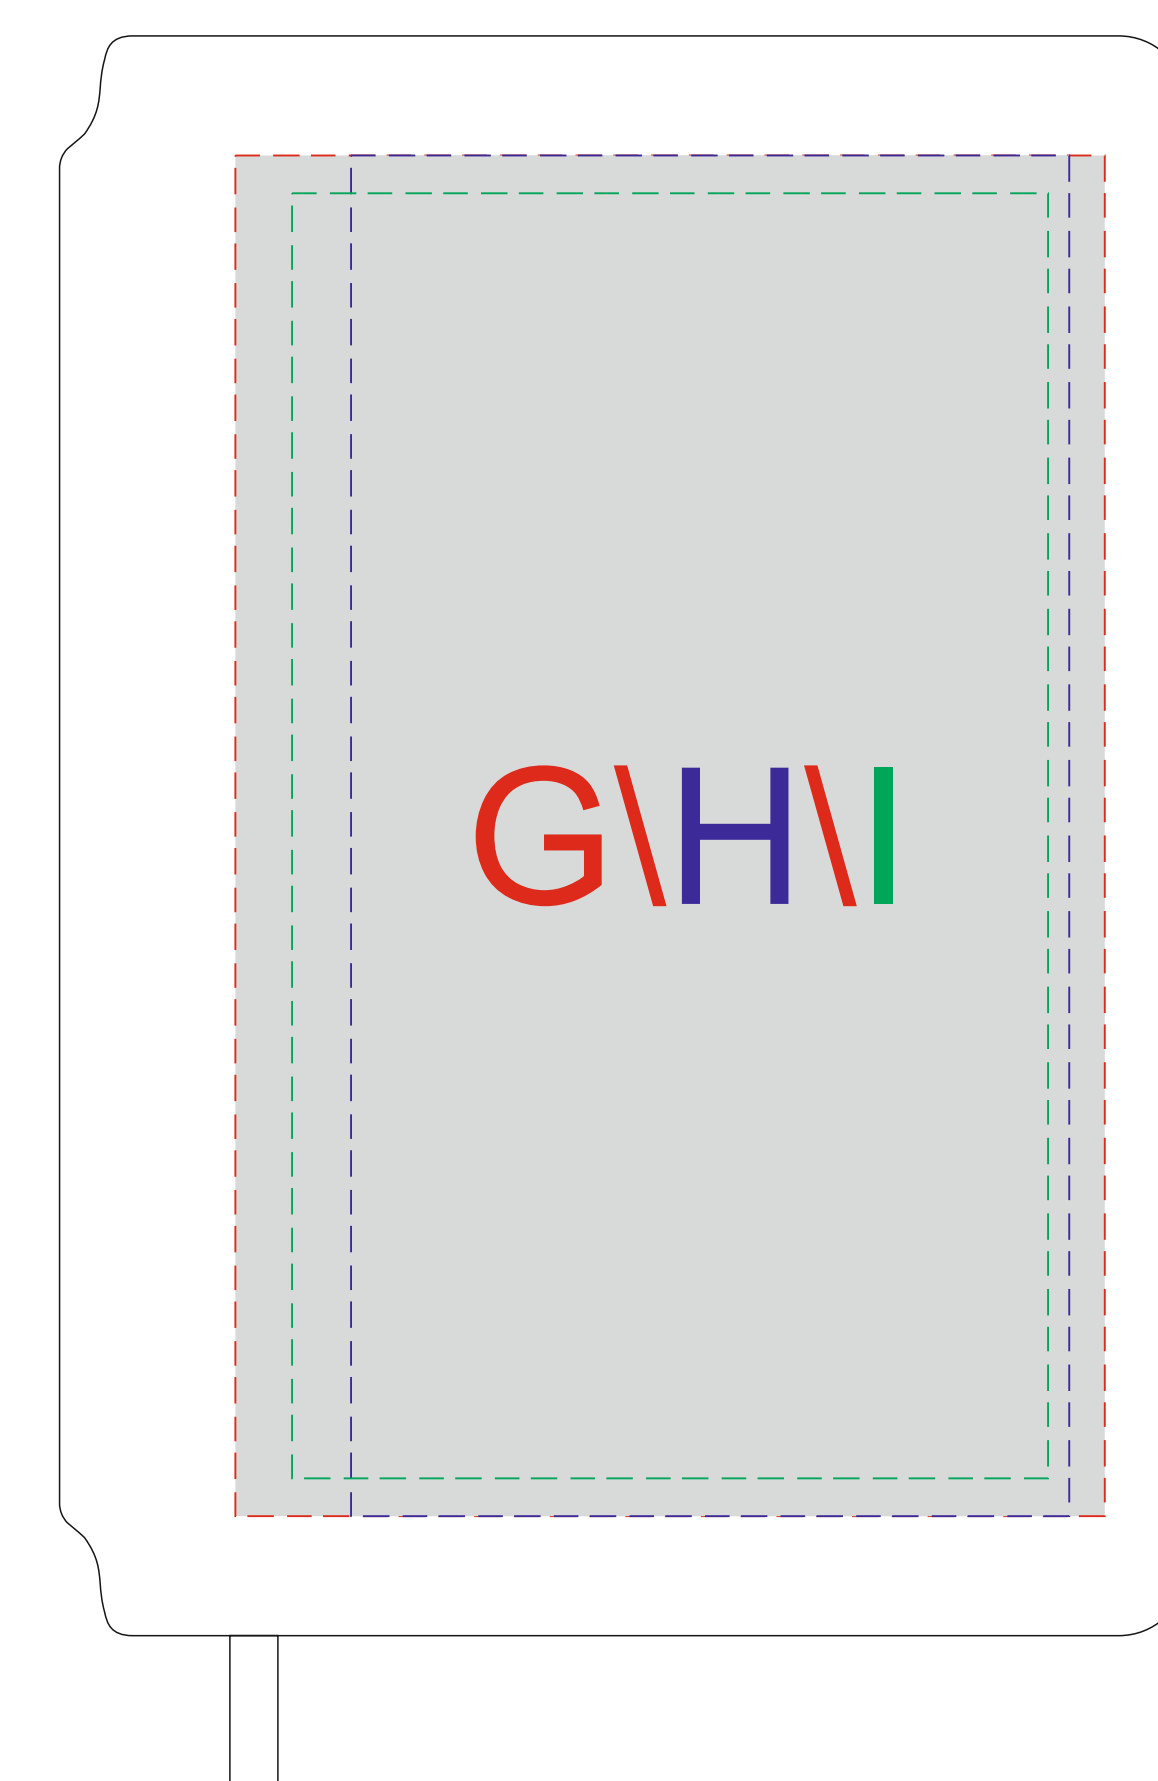

# Арт. 700415.07

Крышка коробки

Внимание! Толщина линий - не менее 1 мм.

<b>A</b>	<b>Вид нанесения</b>	<b>Макс площадь (Ш*В)</b>
	Шильд спектрум	150x150мм
	Металлостикер	170x150мм
	Цифровая печать	235x200мм
	Тиснение	95x95мм

<b>C</b>	<b>Вид нанесения</b>	<b>Макс площадь (Ш*В)</b>
	Гравировка	110x150мм

<b>G</b>	<b>Вид нанесения</b>	<b>Макс площадь (Ш*В)</b>
	Уф печать	115x180мм
	Тампопечать	50x50мм

<b>H</b>	<b>Вид нанесения</b>	<b>Макс площадь (Ш*В)</b>
	Тиснение	95x95мм

<b>I</b>	<b>Вид нанесения</b>	<b>Макс площадь (Ш*В)</b>
	Трафаретная печать (1+0)	100x170мм

<b>B</b>	<b>Вид нанесения</b>	<b>Макс площадь (Ш*В)</b>
	Гравировка	25x10мм
	Уф-печать	25x10мм

<b>D</b>	<b>Вид нанесения</b>	<b>Макс площадь (Ш*В)</b>
	Тампопечать	50x5мм
	УФ печать	50x5мм

<b>E</b>	<b>Вид нанесения</b>	<b>Макс площадь (Ш*В)</b>
	Круговая трафаретная печать	8,9x28,2мм

<b>F</b>	<b>Вид нанесения</b>	<b>Макс площадь (Ш*В)</b>
	Круговая трафаретная печать	22x15мм

Крышка коробки