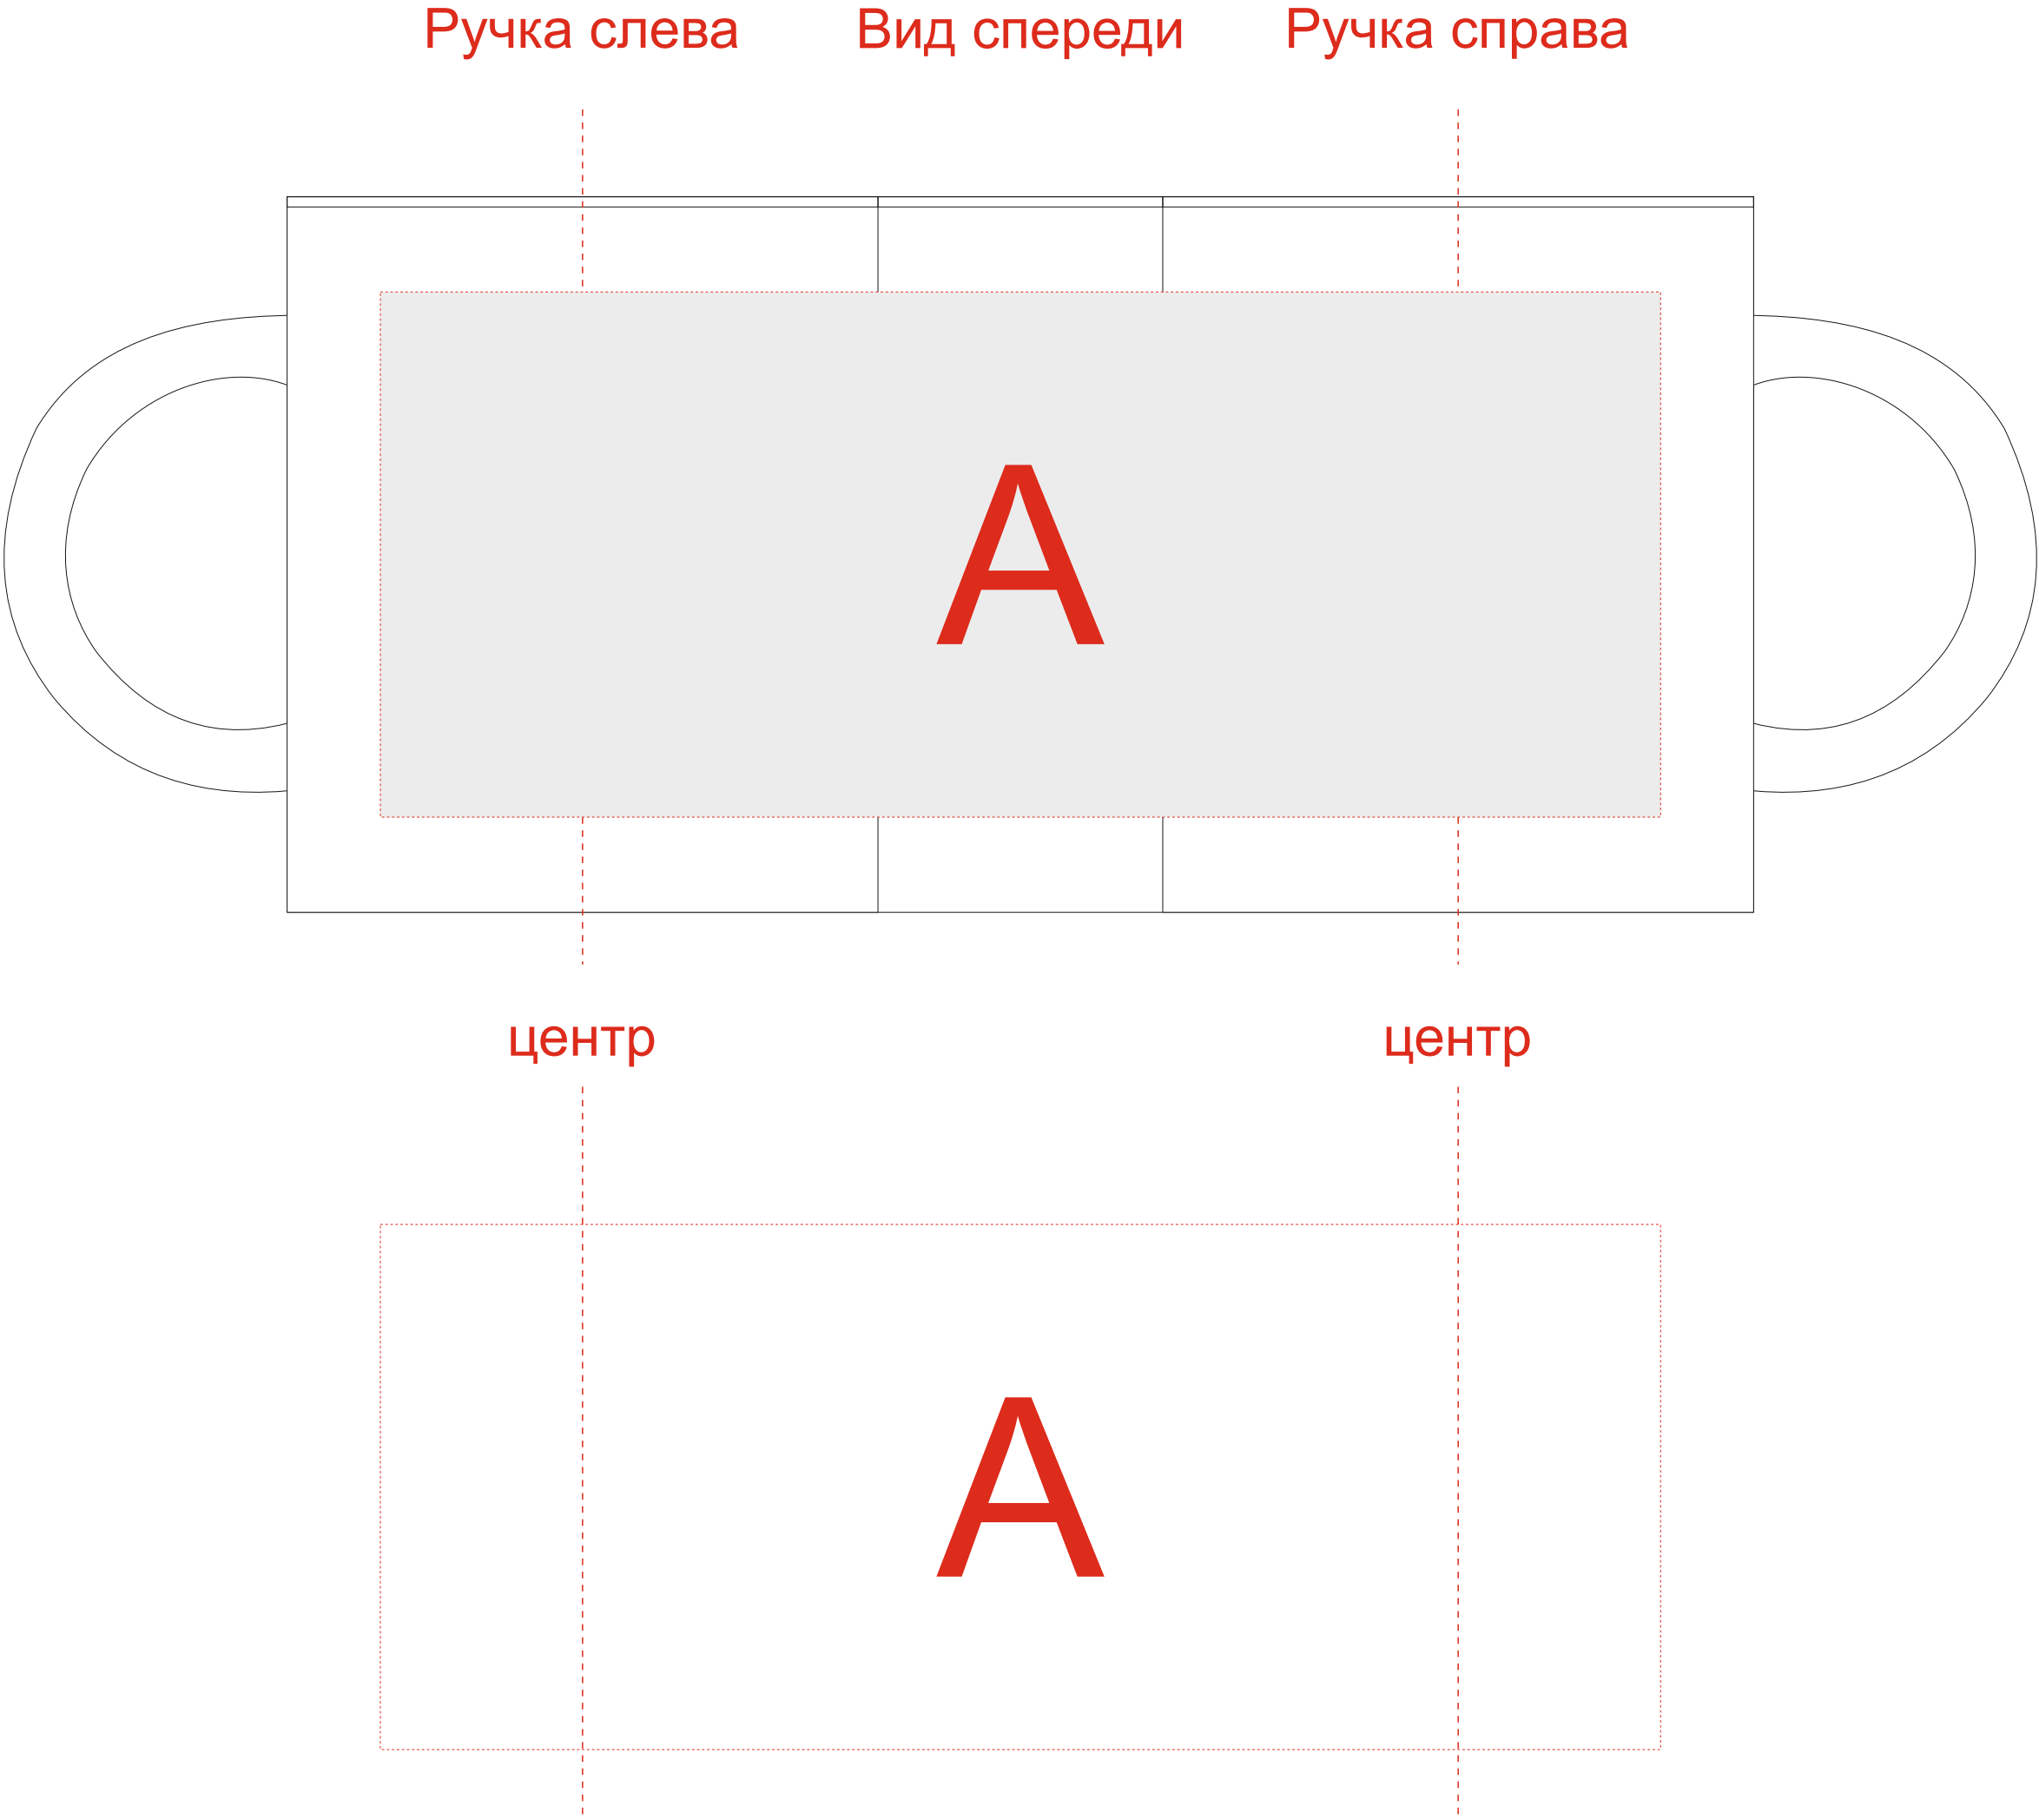

Арт. 87210

A	Вид нанесения	Макс площадь (Ш*В)
	Сублимация (кроме 872102)	195x80мм

B	Вид нанесения	Макс площадь (Ш*В)
	Тампопечать	35x50мм