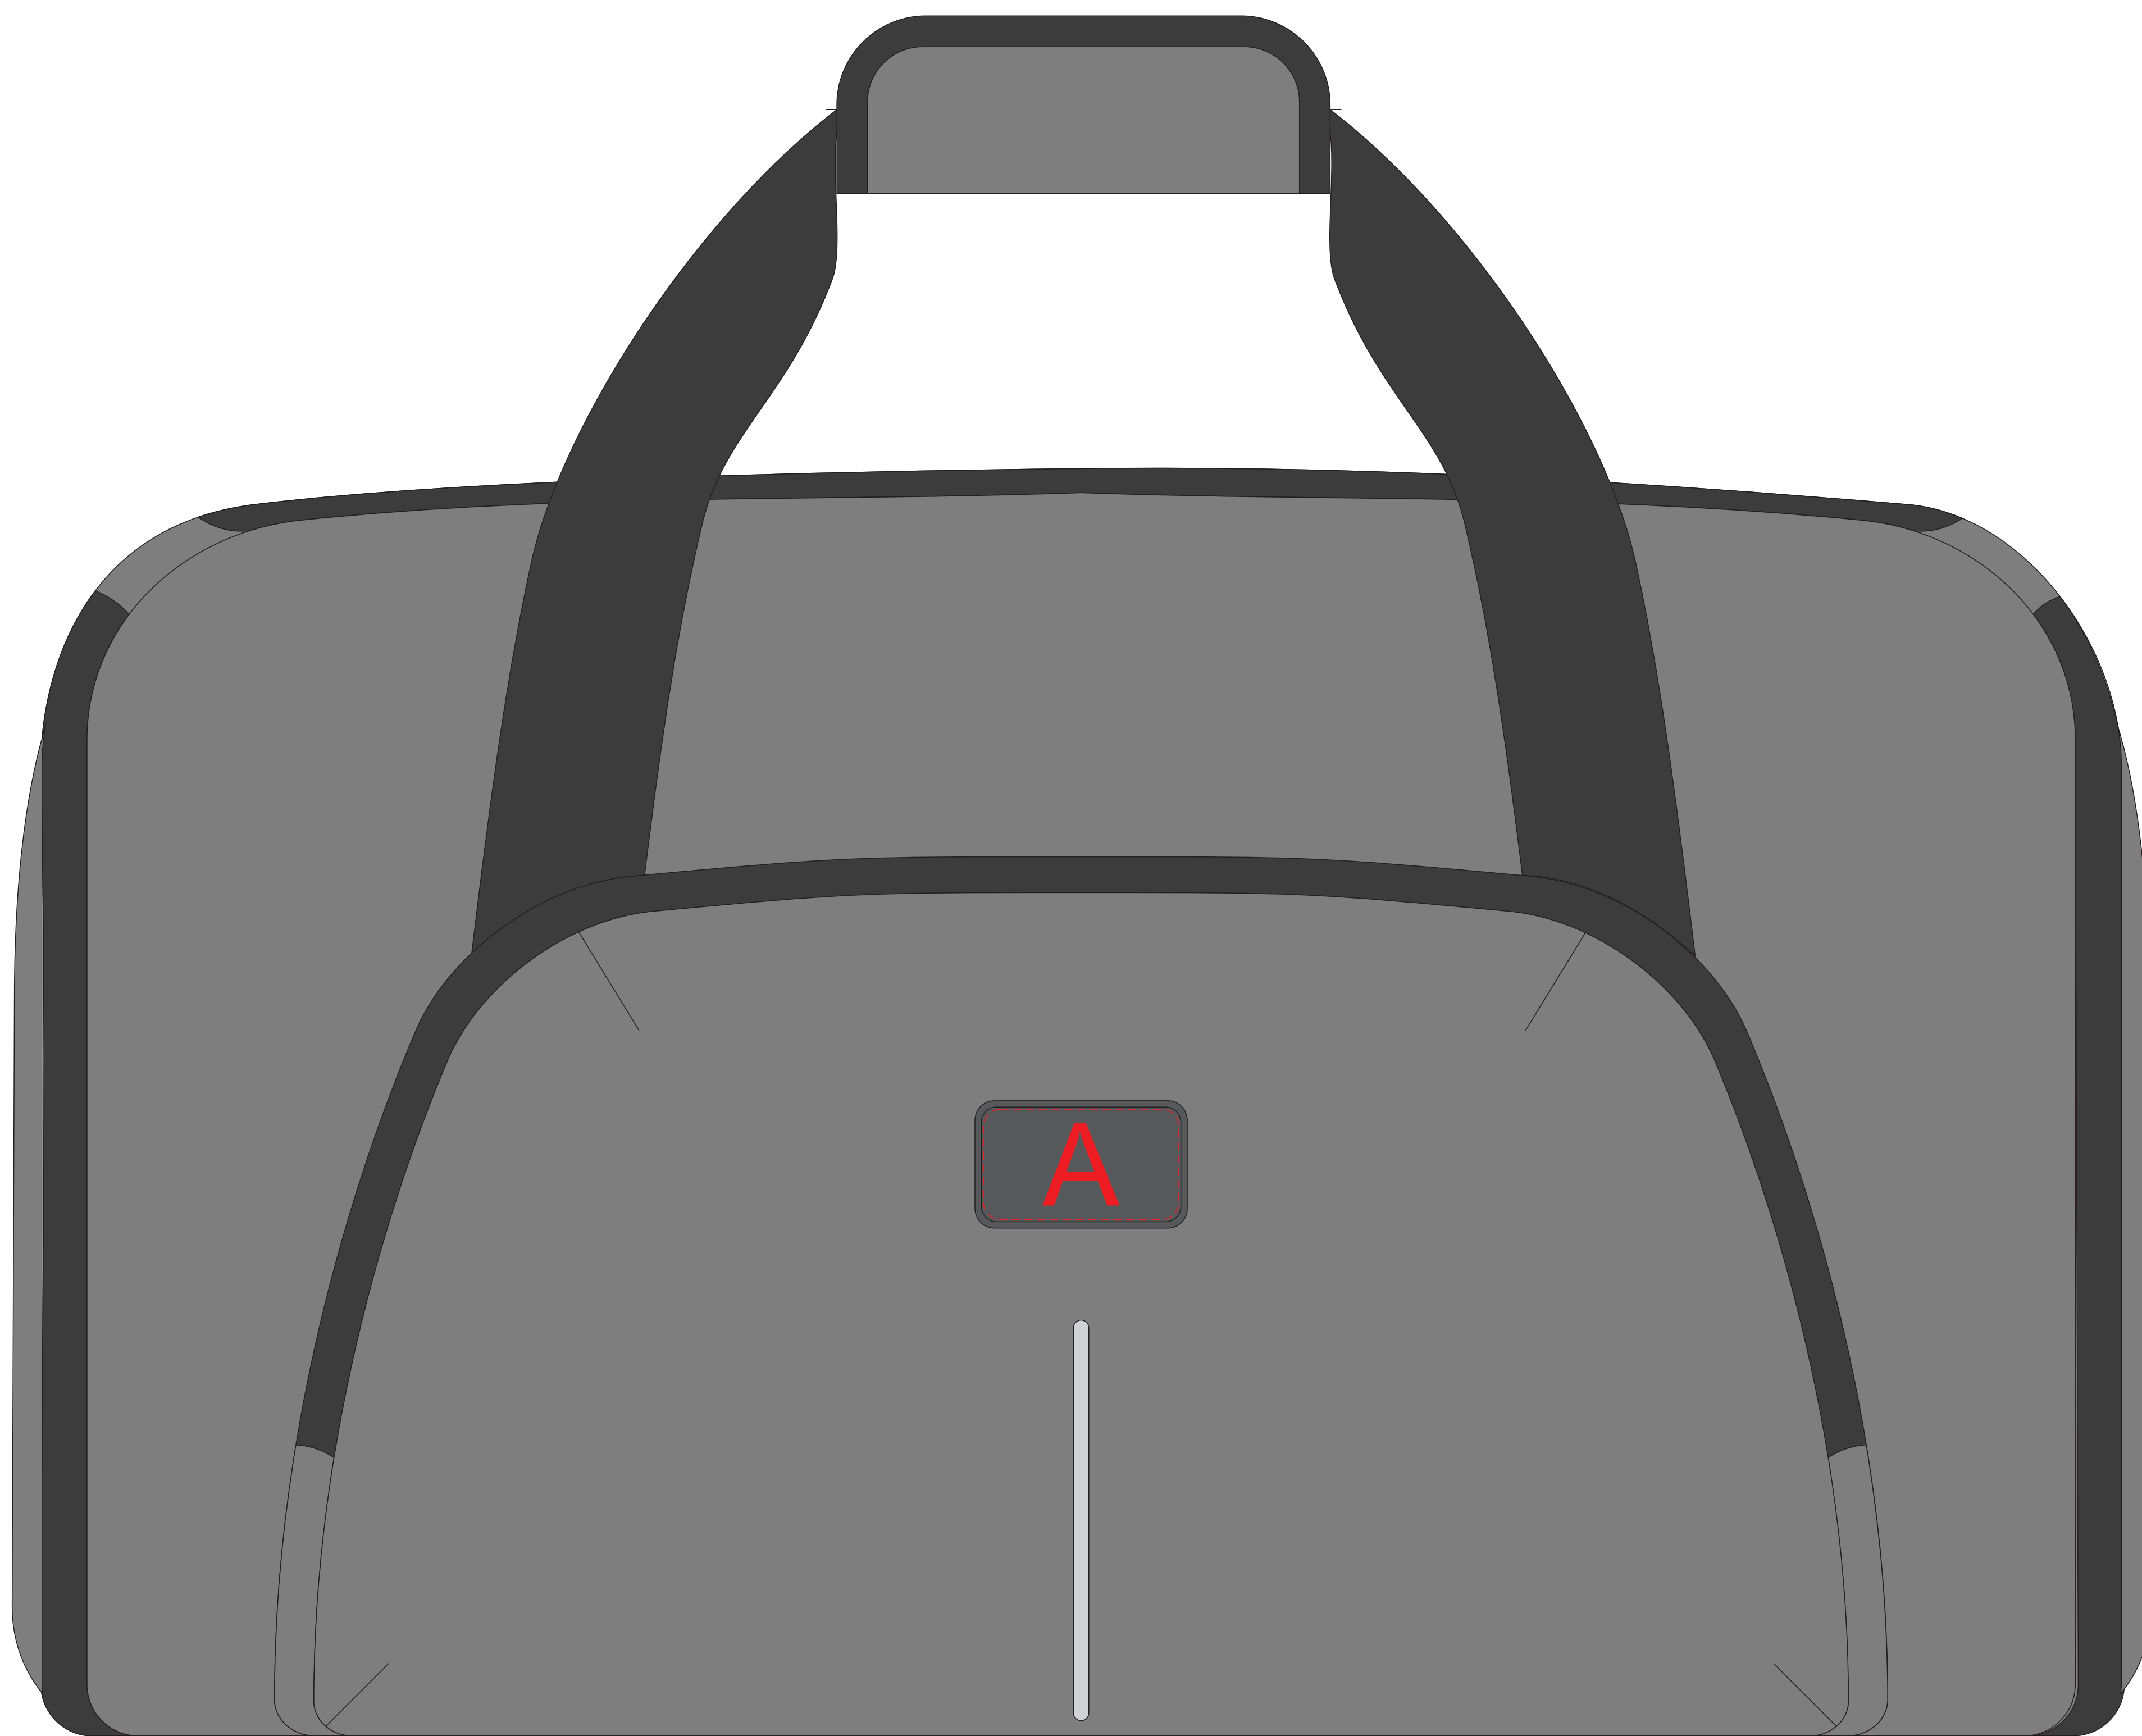

Арт. 832074

металлический шильд
(в комплекте)

гравировка темная

A	Вид нанесения	Макс площадь (Ш*В)	B	Вид нанесения	Макс площадь (Ш*В)
	Смола	46x26мм		Гравировка	36x18мм