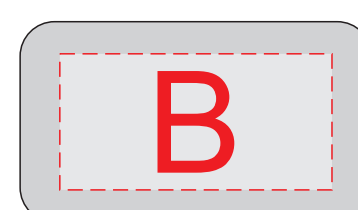

Арт. 832074

металлический шильд
(в комплекте)

гравировка темная

A	Вид нанесения	Макс площадь (Ш*В)	B	Вид нанесения	Макс площадь (Ш*В)
	Смола	46x26мм		Гравировка	36x18мм