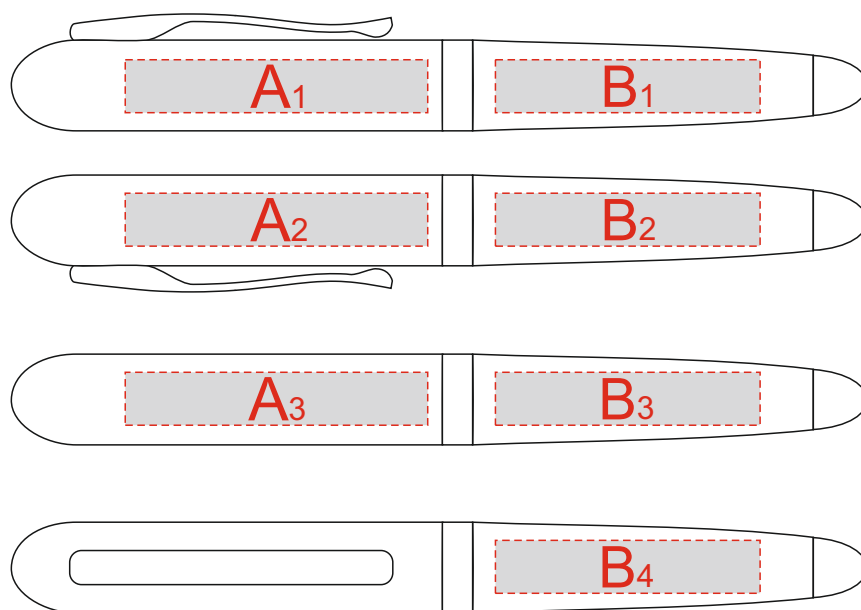

Арт 10632700

А	Вид нанесения	Макс площадь (Ш*В)
	Гравировка	40x7мм

В	Вид нанесения	Макс площадь (Ш*В)
	Тампопечать	35x7мм