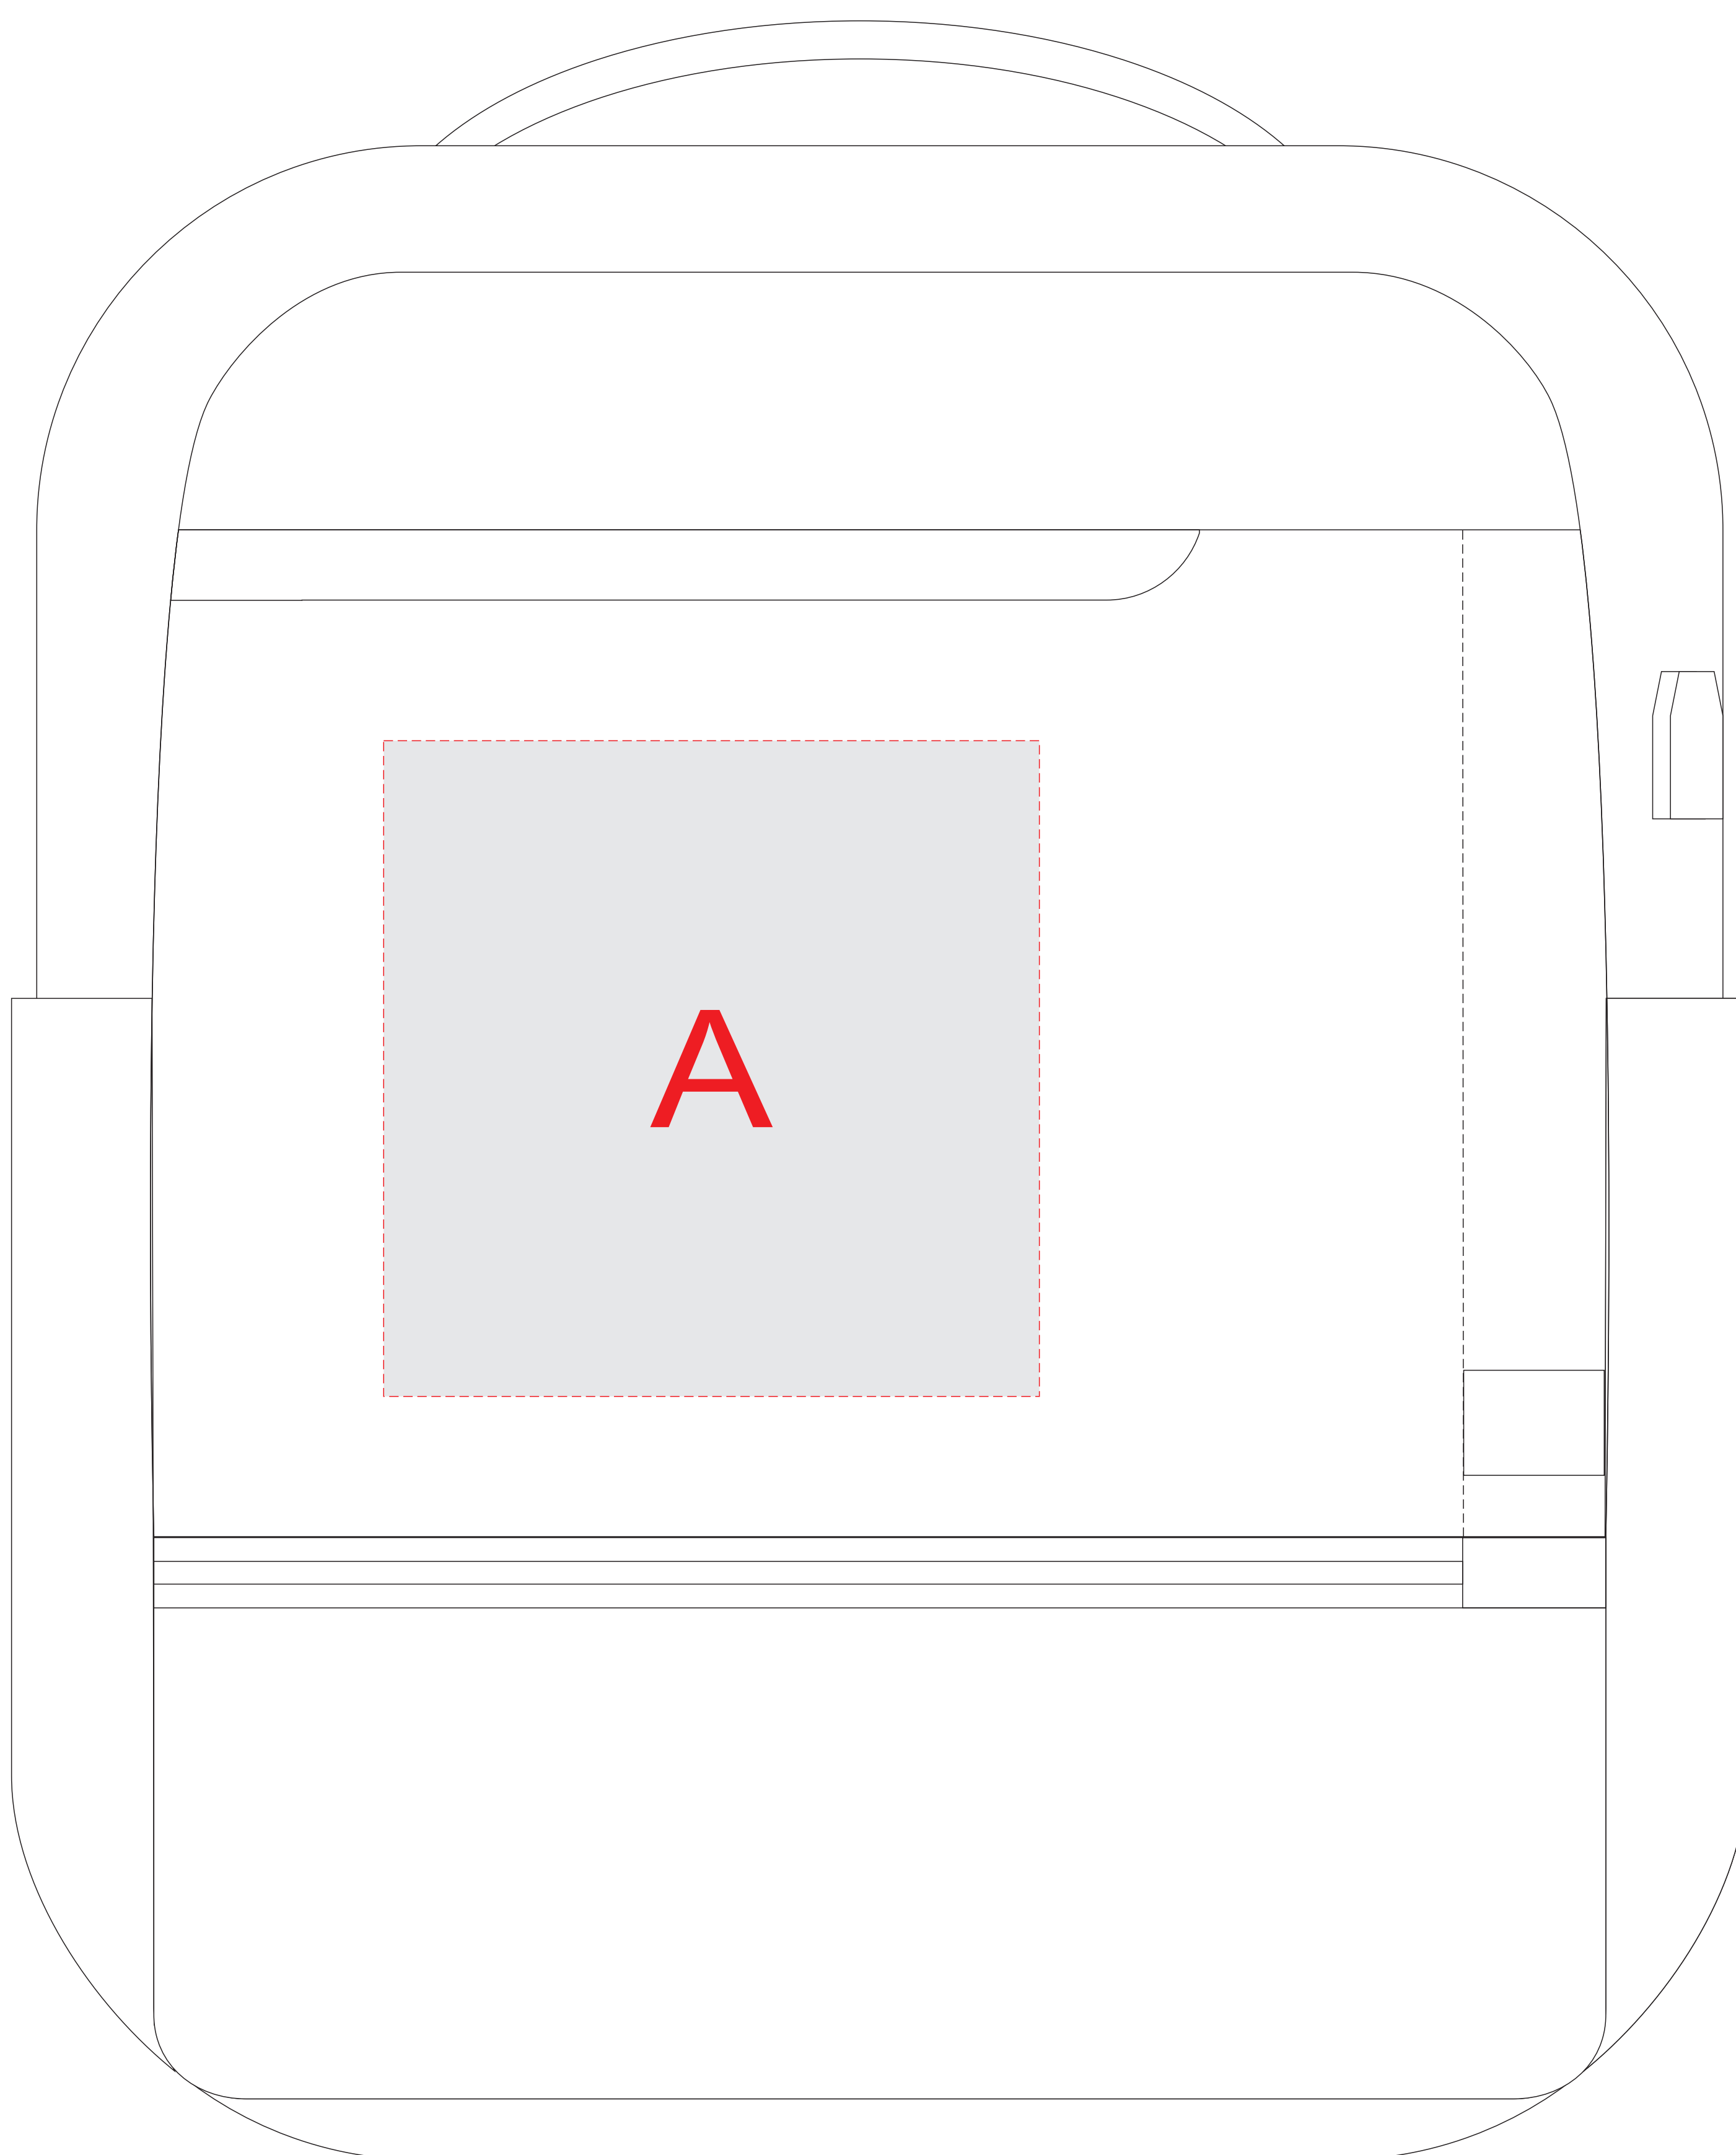

Арт. 94340

вид среди

A	Вид нанесения	Макс площадь (Ш*В)
	Термотрансфер	140x140мм