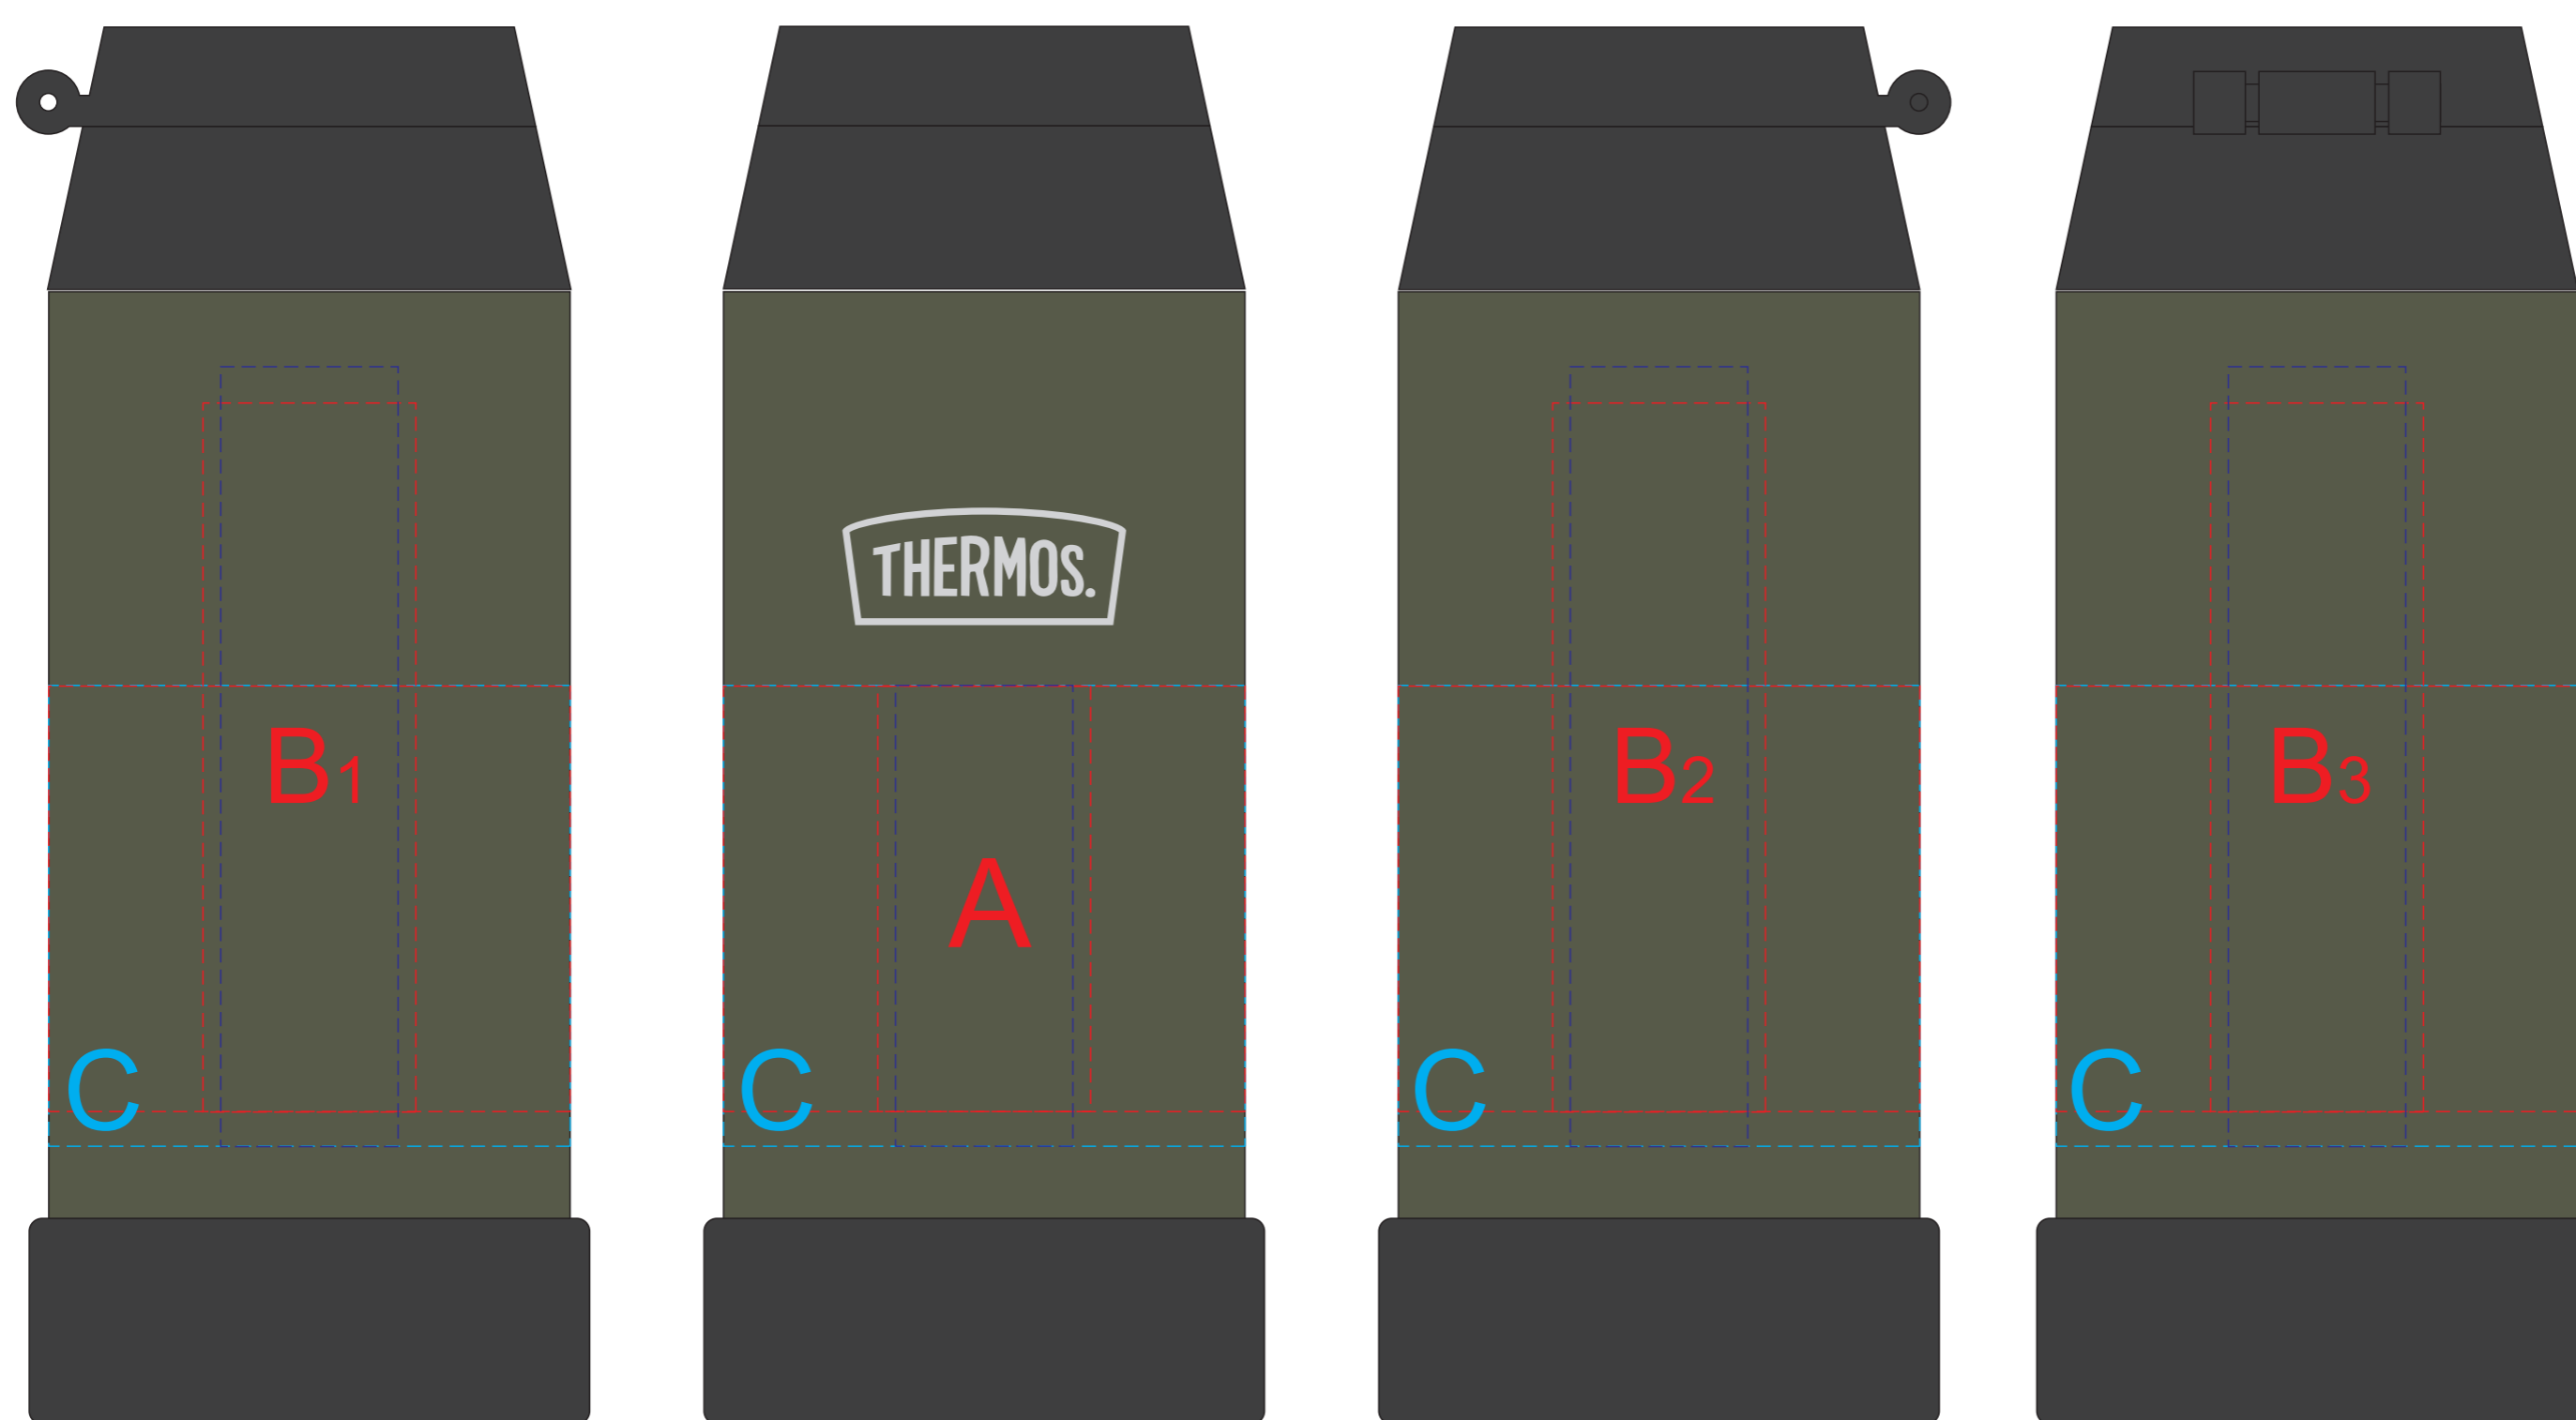

вид слева

вид спереди

вид справа

вид сзади

Круговая гравировка

Круговая трафаретная печать 1+0

Внимание! Круговая гравировка не позиционируется относительно крышки изделия и других нанесений. Круговая трафаретная печать и круговая гравировка не стыкуются.

A	Вид нанесения	Макс площадь (Ш*В)
	Тампопечать	30x45мм
	Гравировка	25x65мм
	Круговая трафаретная печать 1+0	205x60мм

B	Вид нанесения	Макс площадь (Ш*В)
	Тампопечать	30x45мм
	Гравировка	25x110мм
	Круговая трафаретная печать 1+0	205x60мм

C	Вид нанесения	Макс площадь (Ш*В)
	Круговая гравировка	230x65мм