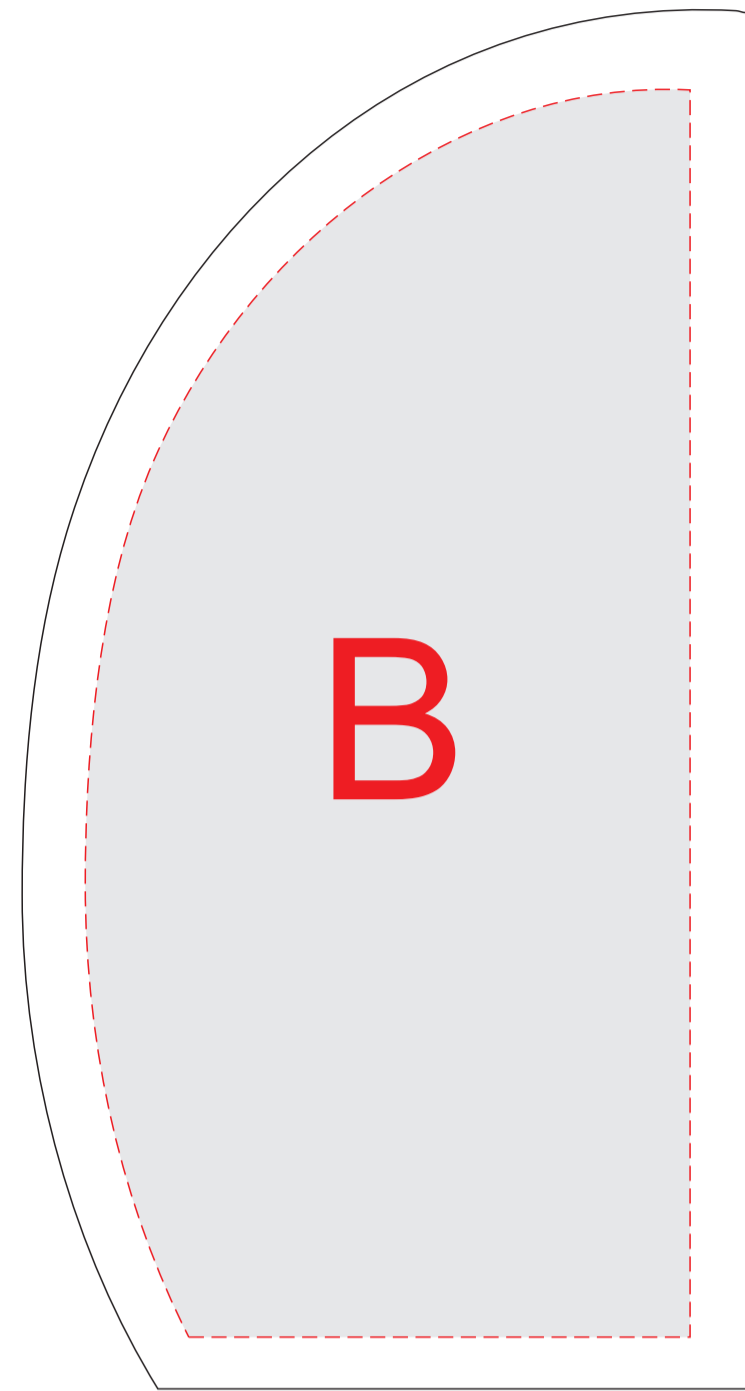

сторона 1

сторона 2

коробка

Внимание! Тампопечать на коробке может быть только черным, серебряным и золотистым цветом.
Белый цвет (а так же пантоны) проваливается и мигрирует.

A	Вид нанесения	Макс площадь (Ш*В)
	Гравировка	80x150мм
	Уф-печать	80x155мм
	Тампопечать	45x45мм

B	Вид нанесения	Макс площадь (Ш*В)
	Гравировка	80x150мм
	Уф-печать	80x165мм
	Тампопечать	45x45мм

C	Вид нанесения	Макс площадь (Ш*В)
	Шильд спектрум	150x110мм
	Тампопечать 1+0	45x45мм
	Тиснение	95x95мм

коробка