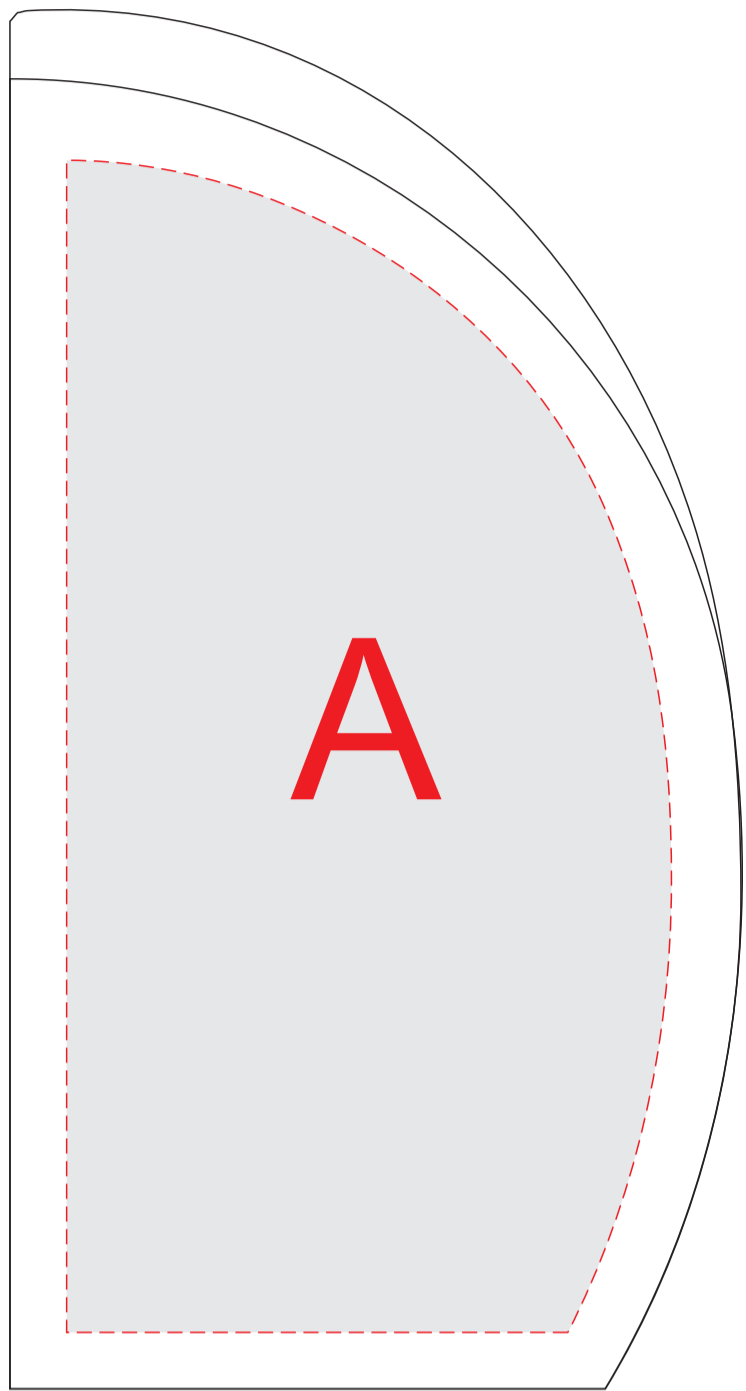

сторона 1

сторона 2

коробка

Внимание! Тампопечать на коробке может быть только черным, серебряным и золотистым цветом.
Белый цвет (а так же пантоны) проваливается и мигрирует.

A	Вид нанесения	Макс площадь (Ш*В)
	Гравировка	80x150мм
	Уф-печать	80x155мм
	Тампопечать	45x45мм

B	Вид нанесения	Макс площадь (Ш*В)
	Гравировка	80x150мм
	Уф-печать	80x165мм
	Тампопечать	45x45мм

C	Вид нанесения	Макс площадь (Ш*В)
	Шильд спектрум	150x110мм
	Тампопечать 1+0	45x45мм
	Тиснение	95x95мм

коробка