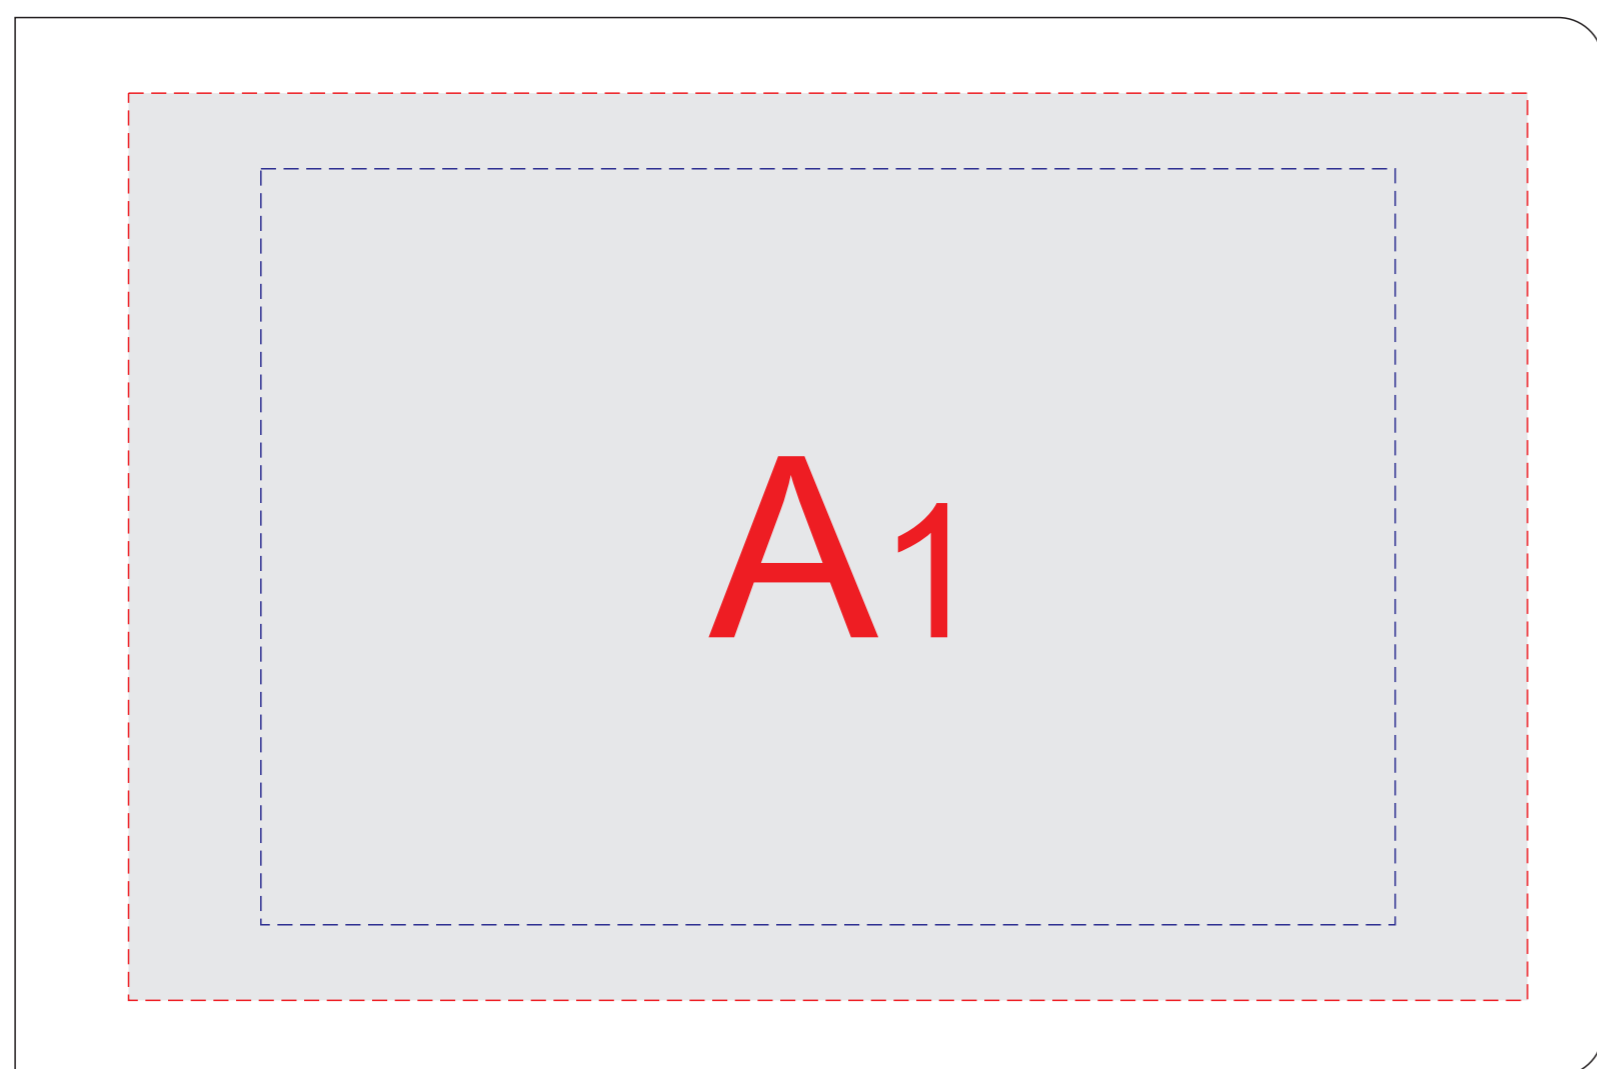

лицо

оборот

A	Вид нанесения	Макс площадь (Ш*В)
	Тампопечать	40x40мм
	Трафаретная печать 1+0	150x100мм
	Тиснение	95x95мм
	Уф печать	185x120мм