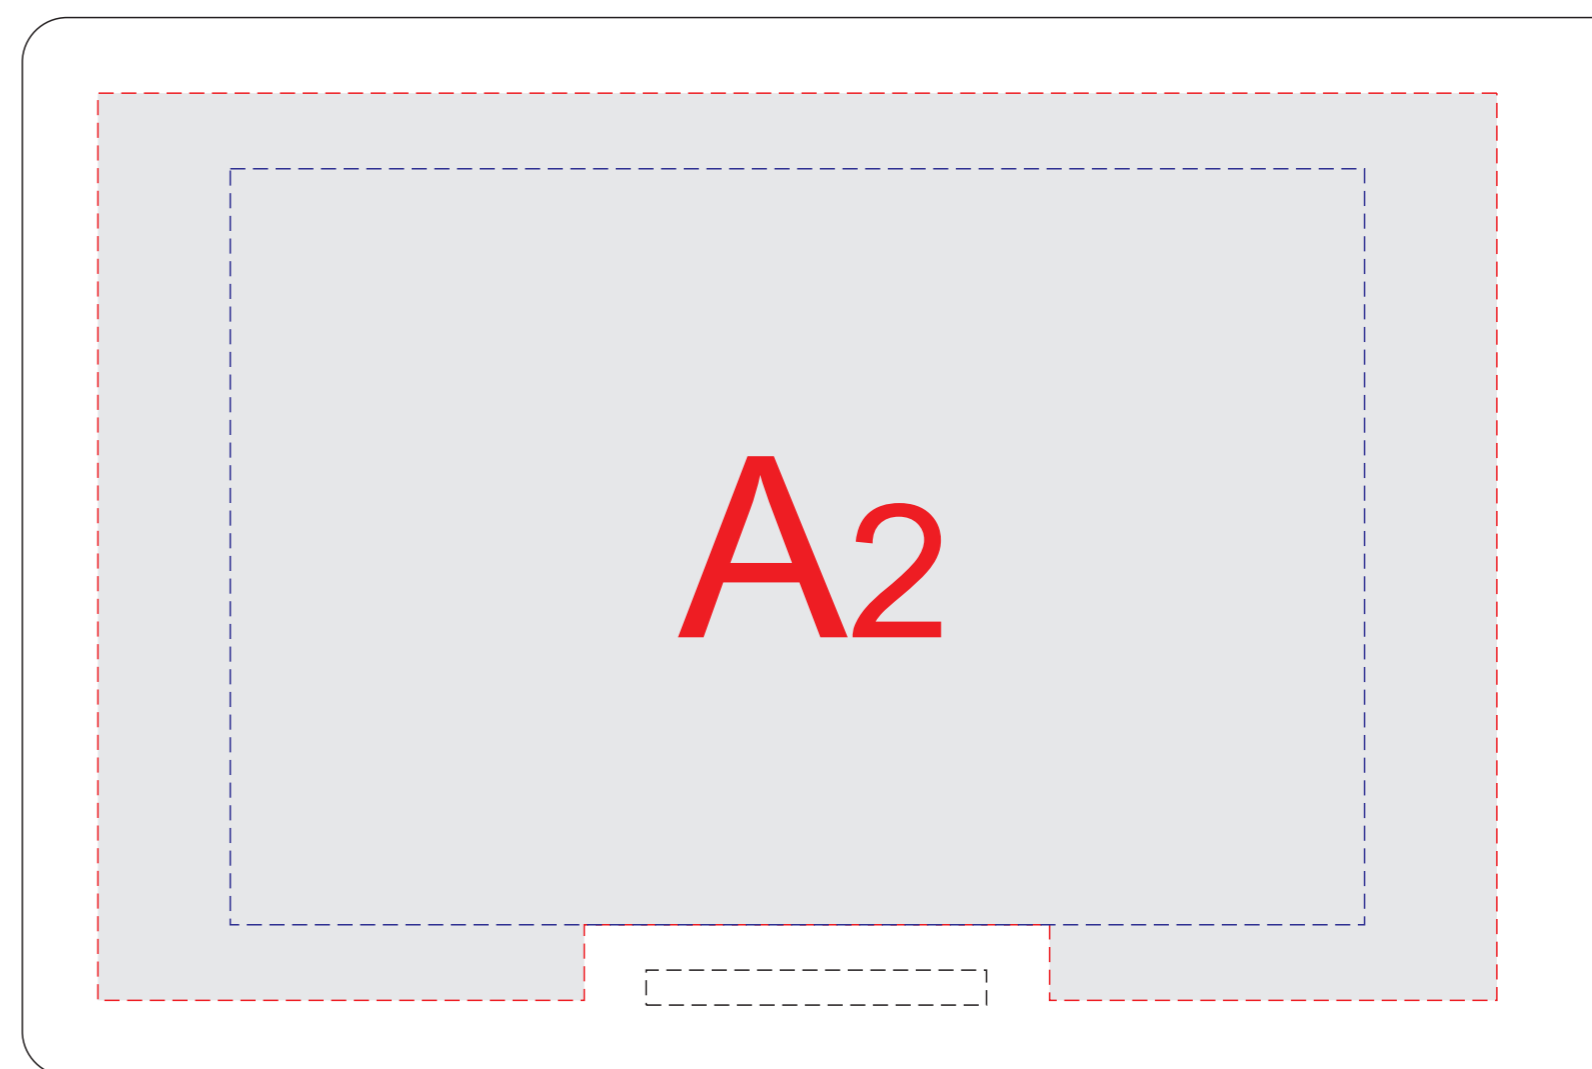

лицо

оборот

A	Вид нанесения	Макс площадь (Ш*В)
	Тампопечать	40x40мм
	Трафаретная печать 1+0	150x100мм
	Тиснение	95x95мм
	Уф печать	185x120мм