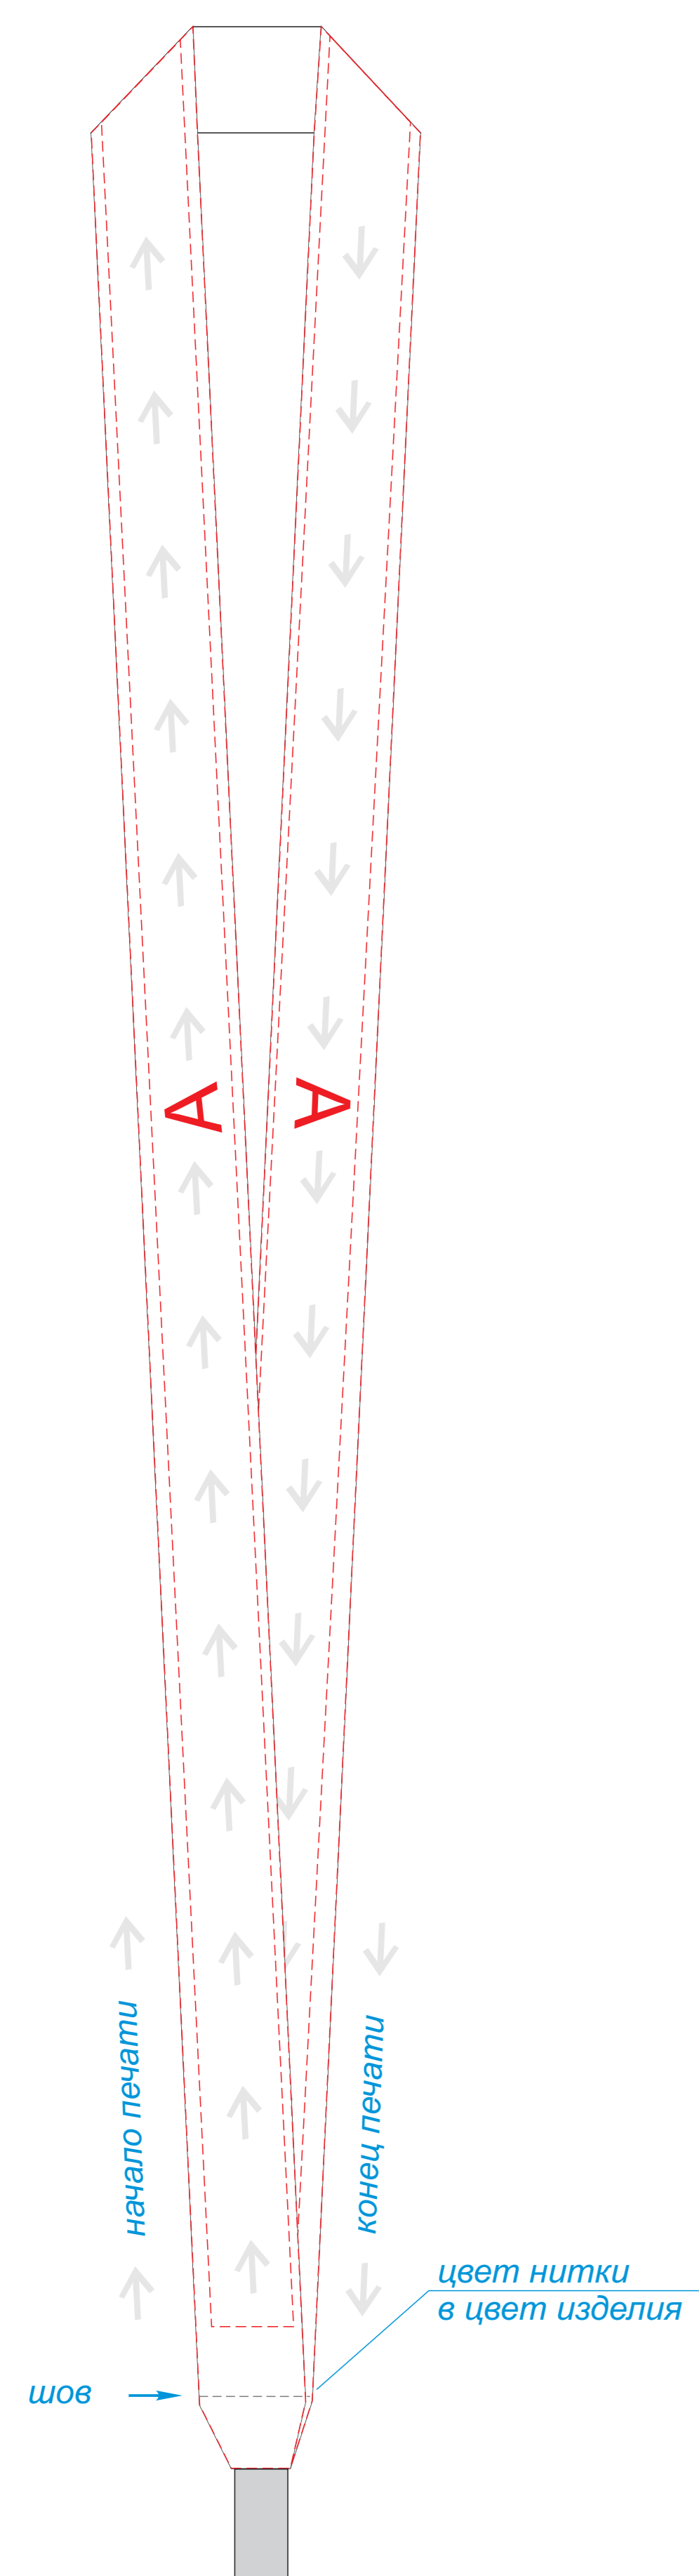

Сублимация (фоновая запечатка)

Сублимация (для текста и логотипов)

Внимание! Печать на изделии возможна только с одной стороны.

A	Вид нанесения	Макс площадь (Ш*В)
	Сублимация (фоновая запечатка)	935x25,5мм
	Сублимация (для текста и логотипов)	805x15мм