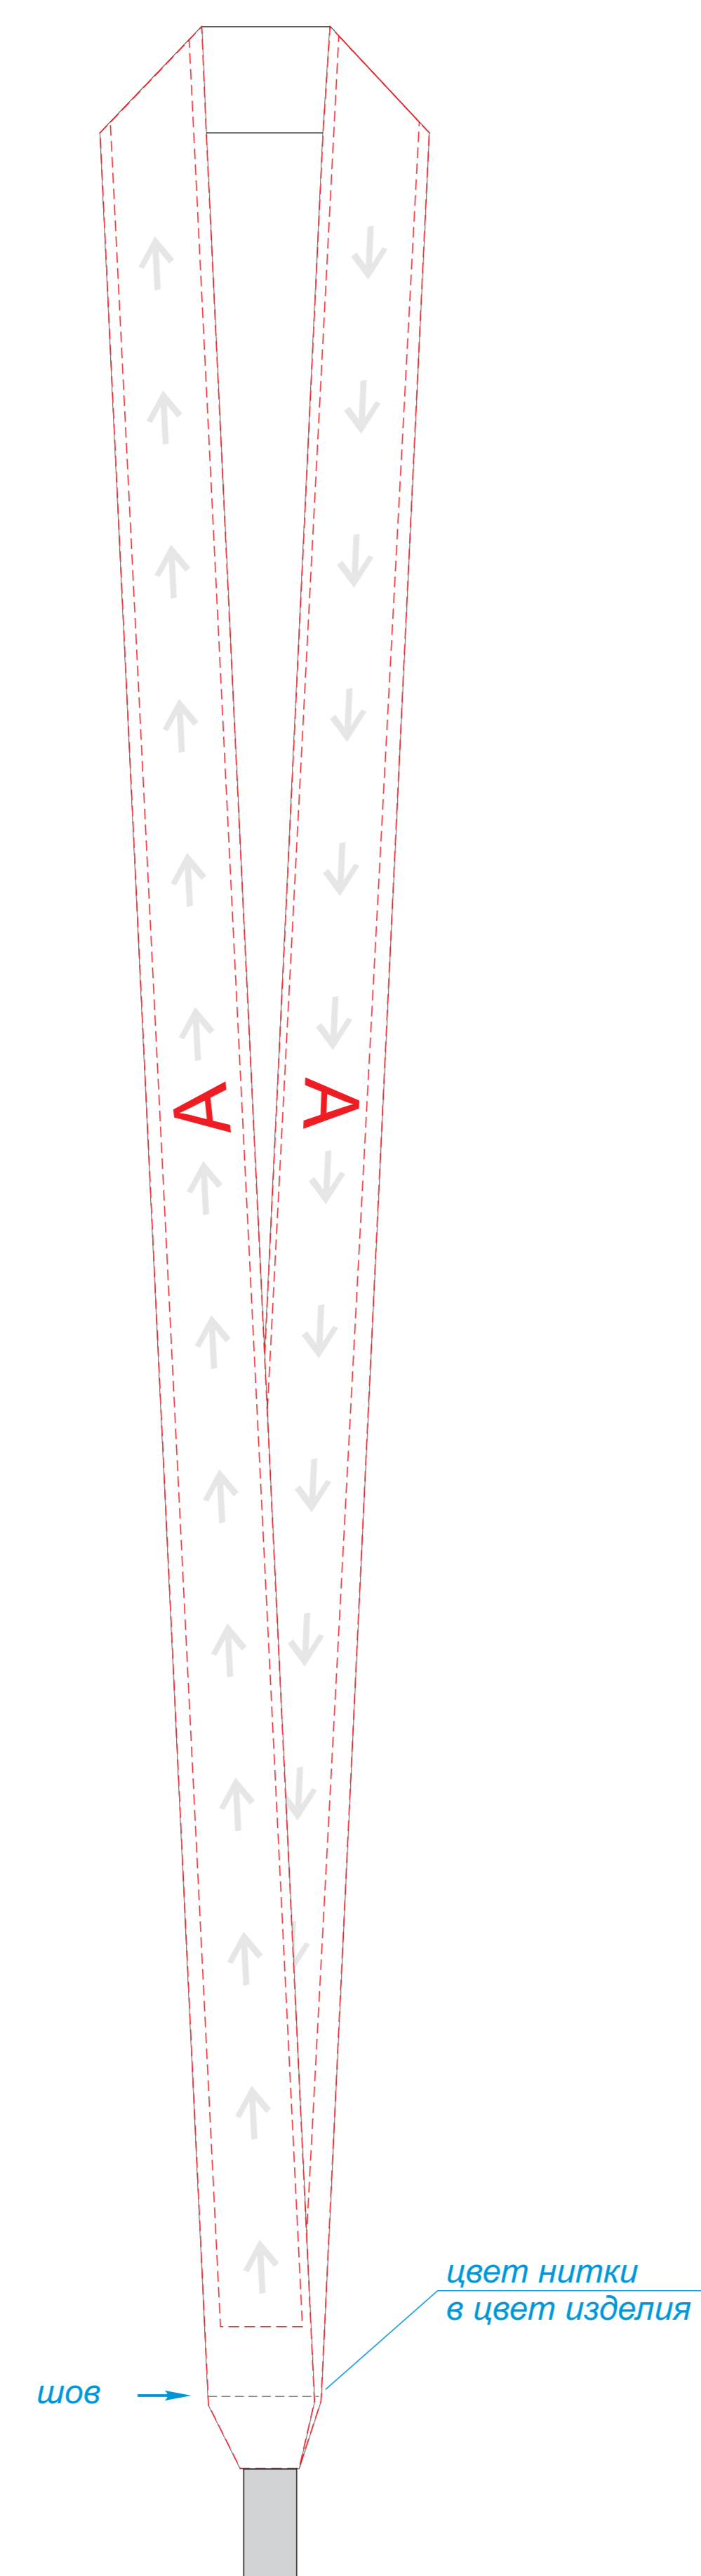

Сублимация (фоновая запечатка)

Сублимация (для текста и логотипов)

Внимание! Печать на изделии возможна только с одной стороны.

A	Вид нанесения	Макс площадь (Ш*В)
	Сублимация (фоновая запечатка)	935x25,5мм
	Сублимация (для текста и логотипов)	805x15мм