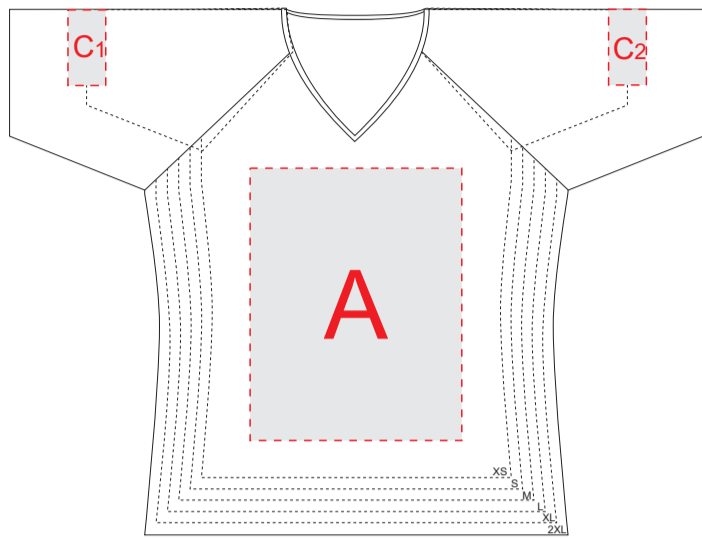

Размеры: XS, S, M, L, XL, 2XL

лицо

оборот

A	Вид нанесения	Макс площадь (Ш*В)
	Трафаретная печать	280x360мм
	Термотрансфер	280x300мм
	Вышивка	250x230мм

B	Вид нанесения	Макс площадь (Ш*В)
	Трафаретная печать	280x400мм
	Термотрансфер	280x300мм
	Вышивка	250x230мм

C	Вид нанесения	Макс площадь (Ш*В)
	Трафаретная печать	50x100мм
	Термотрансфер	50x100мм
	Вышивка	50x100мм