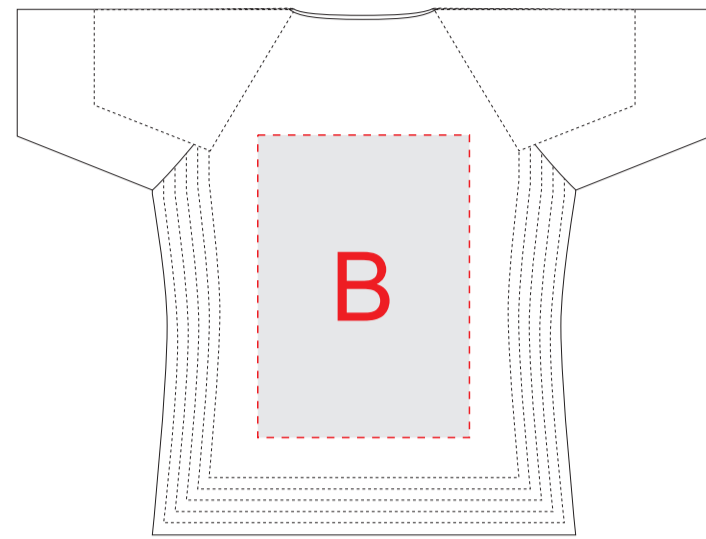

Размеры: XS, S, M, L, XL, 2XL

лицо

оборот

A	Вид нанесения	Макс площадь (Ш*В)
	Трафаретная печать	280x360мм
	Термотрансфер	280x300мм
	Вышивка	250x230мм

B	Вид нанесения	Макс площадь (Ш*В)
	Трафаретная печать	280x400мм
	Термотрансфер	280x300мм
	Вышивка	250x230мм

C	Вид нанесения	Макс площадь (Ш*В)
	Трафаретная печать	50x100мм
	Термотрансфер	50x100мм
	Вышивка	50x100мм