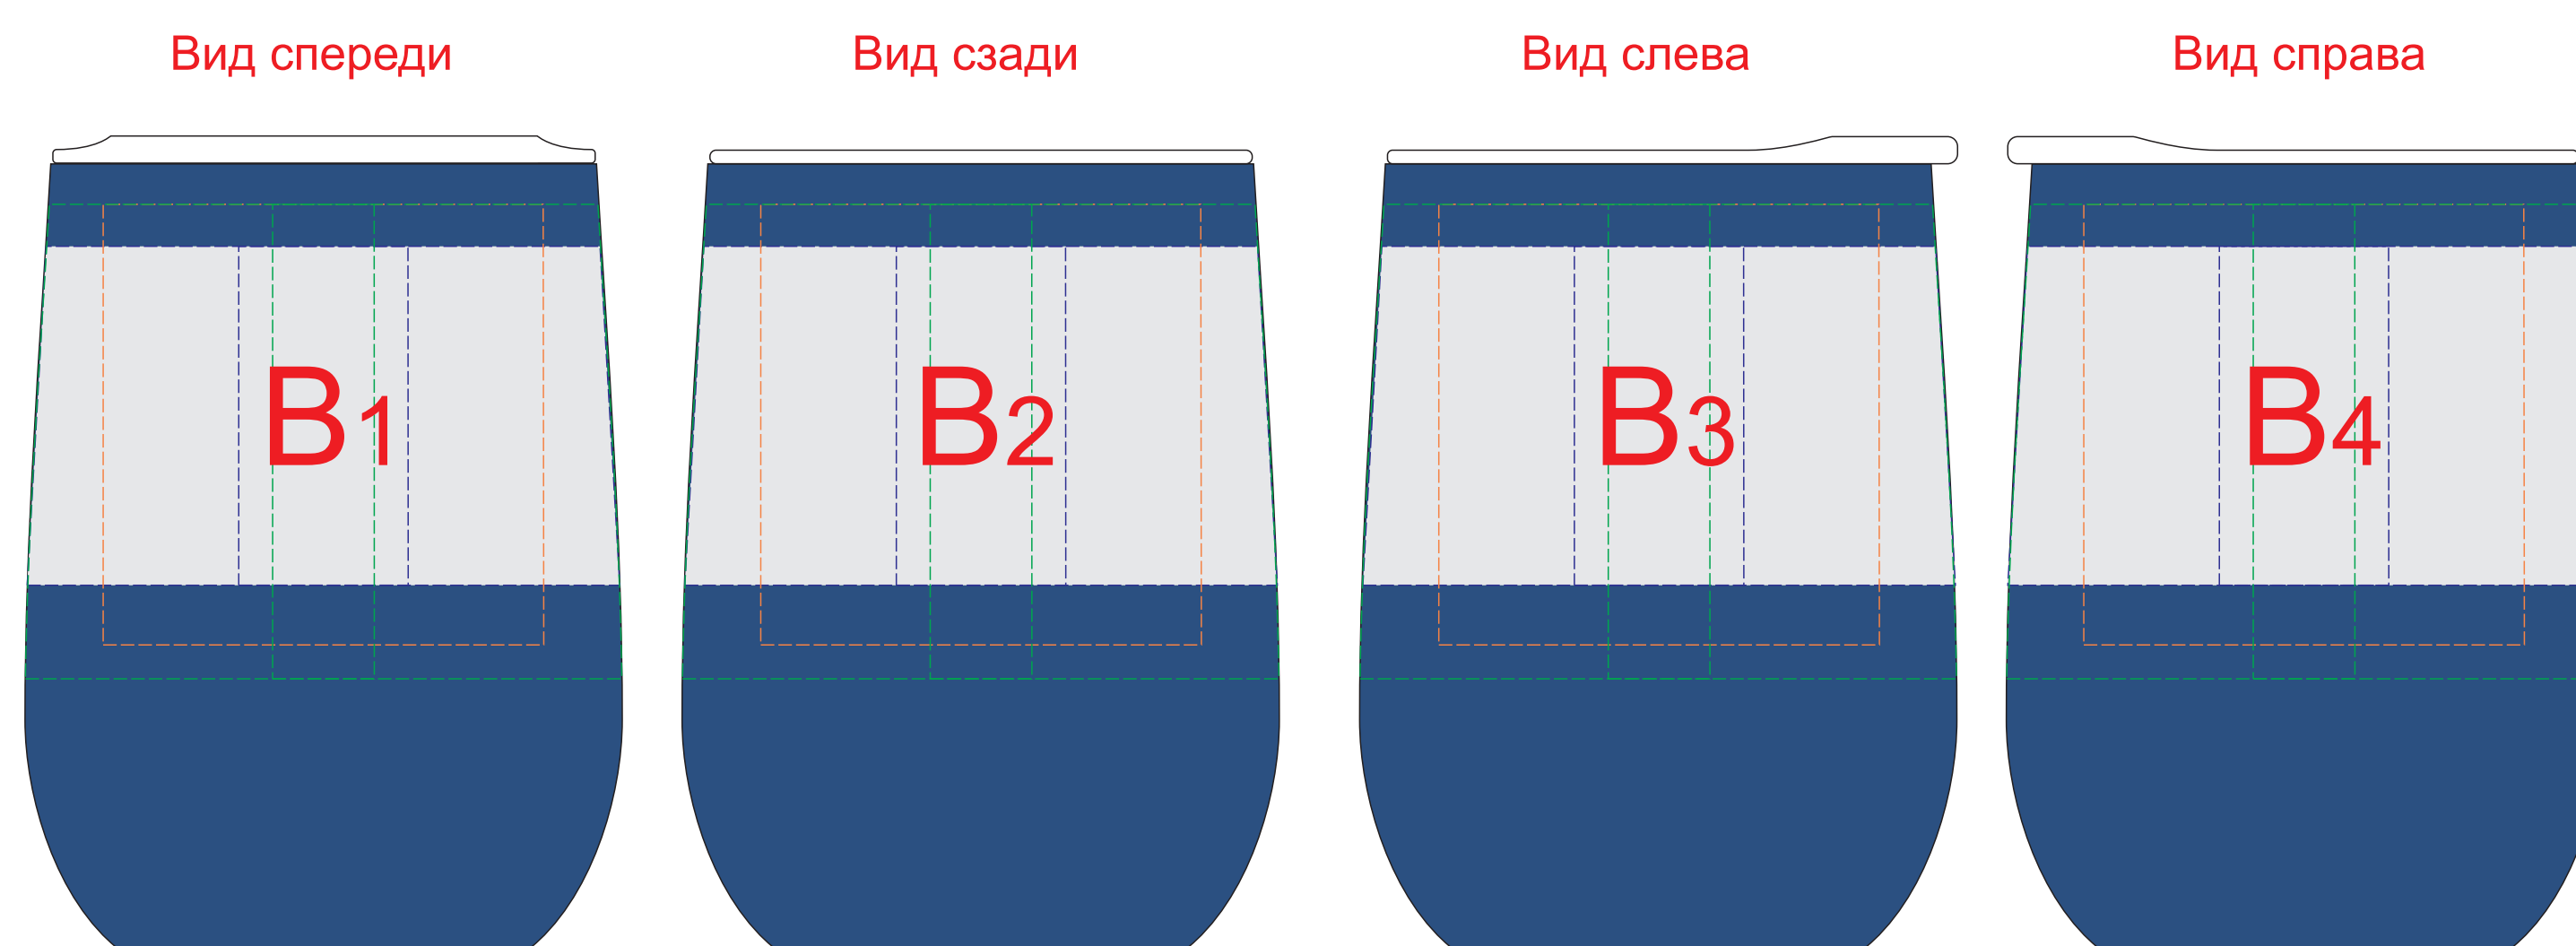

крышка коробки

Внимание! Круговая гравировка не стыкуется и не позиционируется относительно крышки изделия. Возможно искажение изображения из-за неправильной формы изделия. При круговой УФ печати позиционирование относительно крышки невозможно.

Внимание! Тампопечать возможна в 1 цвет - черной, серебряной или золотой краской. Трафаретная печать возможна в 1 цвет - белой, черной или серебряной краской.

<b>A</b>	<b>Вид нанесения</b>	<b>Макс площадь (Ш*В)</b>
	Тампопечать 1+0	35x35мм
	Трафаретная печать 1+0	230x160мм
	Тиснение	60x60мм
	Цифровая печать на белой основе	270x200мм
	Шильд спектрум	150x150мм

<b>D</b>	<b>Вид нанесения</b>	<b>Макс площадь (Ш*В)</b>
	Уф печать	50x85мм