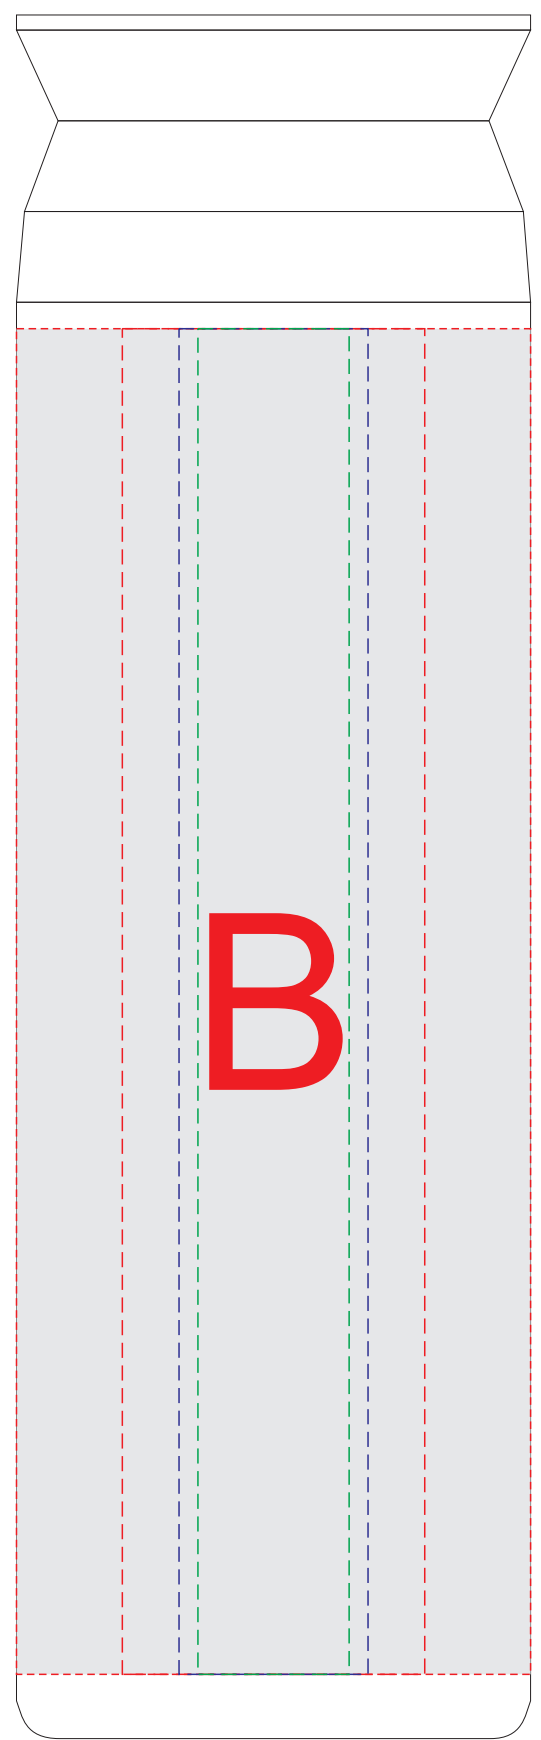

Вид сверху

круговая
трафаретная
печать 1+0
200x150 мм

круговая
гравировка
210x150 мм

круговая
УФ печать
208,5x178мм

Внимание! Круговая печать и гравировка не стыкуются.

A	Вид нанесения	Макс площадь (Ш*В)
	Уф-печать	55x55мм
	Тампопечать	50x50мм

B	Вид нанесения	Макс площадь (Ш*В)
	Круговая Уф-печать	208,5x178мм
	Круговая Трафаретная печать	200x150мм
	Круговая Гравировка	210x150мм
	Уф-печать	20x184мм
	Тампопечать	40x50мм
	Гравировка	25x150мм