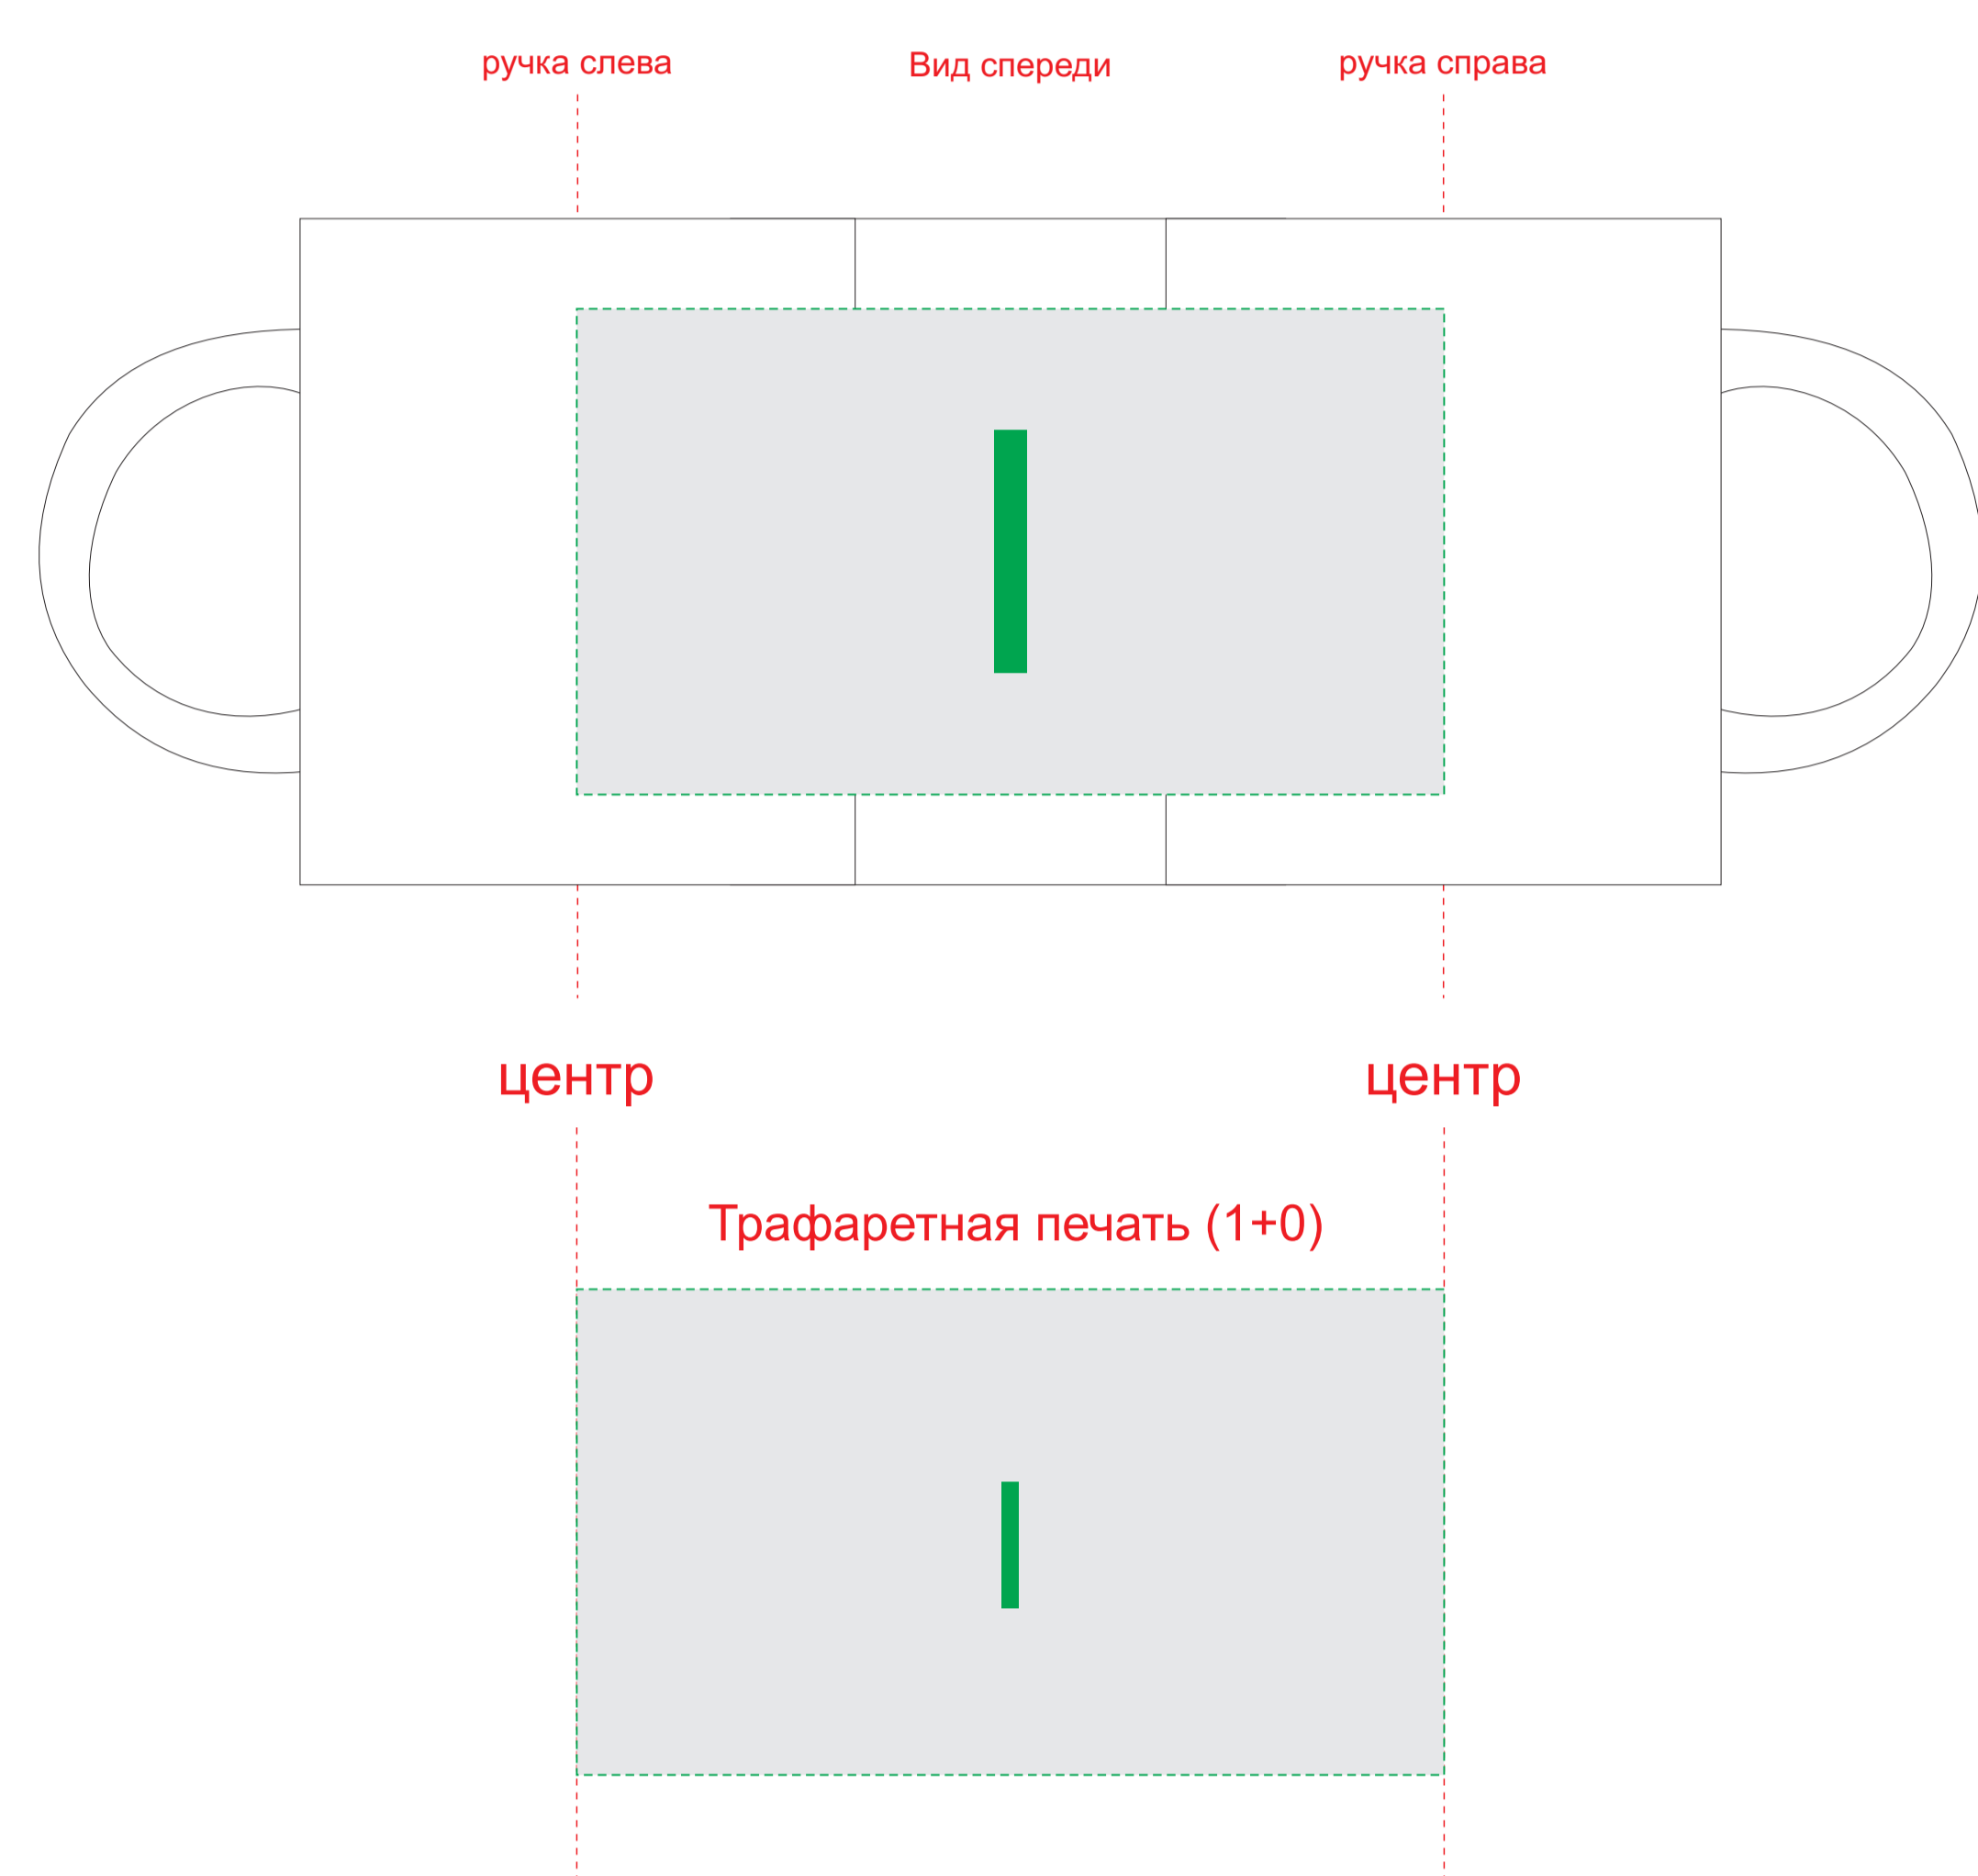

вид сверху

A	Вид нанесения	Макс площадь (Ш*В)
	Цифровая печать	70x90мм
B	Вид нанесения	Макс площадь (Ш*В)
	Цифровая печать	70x25мм
C	Вид нанесения	Макс площадь (Ш*В)
	Цифровая печать	70x55мм
D	Вид нанесения	Макс площадь (Ш*В)
	Цифровая печать	70x55мм
E	Вид нанесения	Макс площадь (Ш*В)
	Цифровая печать	188x35мм
	Тампопечать	30x35мм
F	Вид нанесения	Макс площадь (Ш*В)
	Цифровая печать на белой основе	52x52мм
	Тампопечать	40x40мм

G	Вид нанесения	Макс площадь (Ш*В)
	Деколь	210x77мм
H	Вид нанесения	Макс площадь (Ш*В)
	Тампопечать	35x50мм
I	Вид нанесения	Макс площадь (Ш*В)
	Круговая трафаретная печать (1+0)	125x70мм
J	Вид нанесения	Макс площадь (Ш*В)
	Шильд спектрум	150x150мм
	Металлостикер	170x150мм
	Цифровая печать	230x230мм