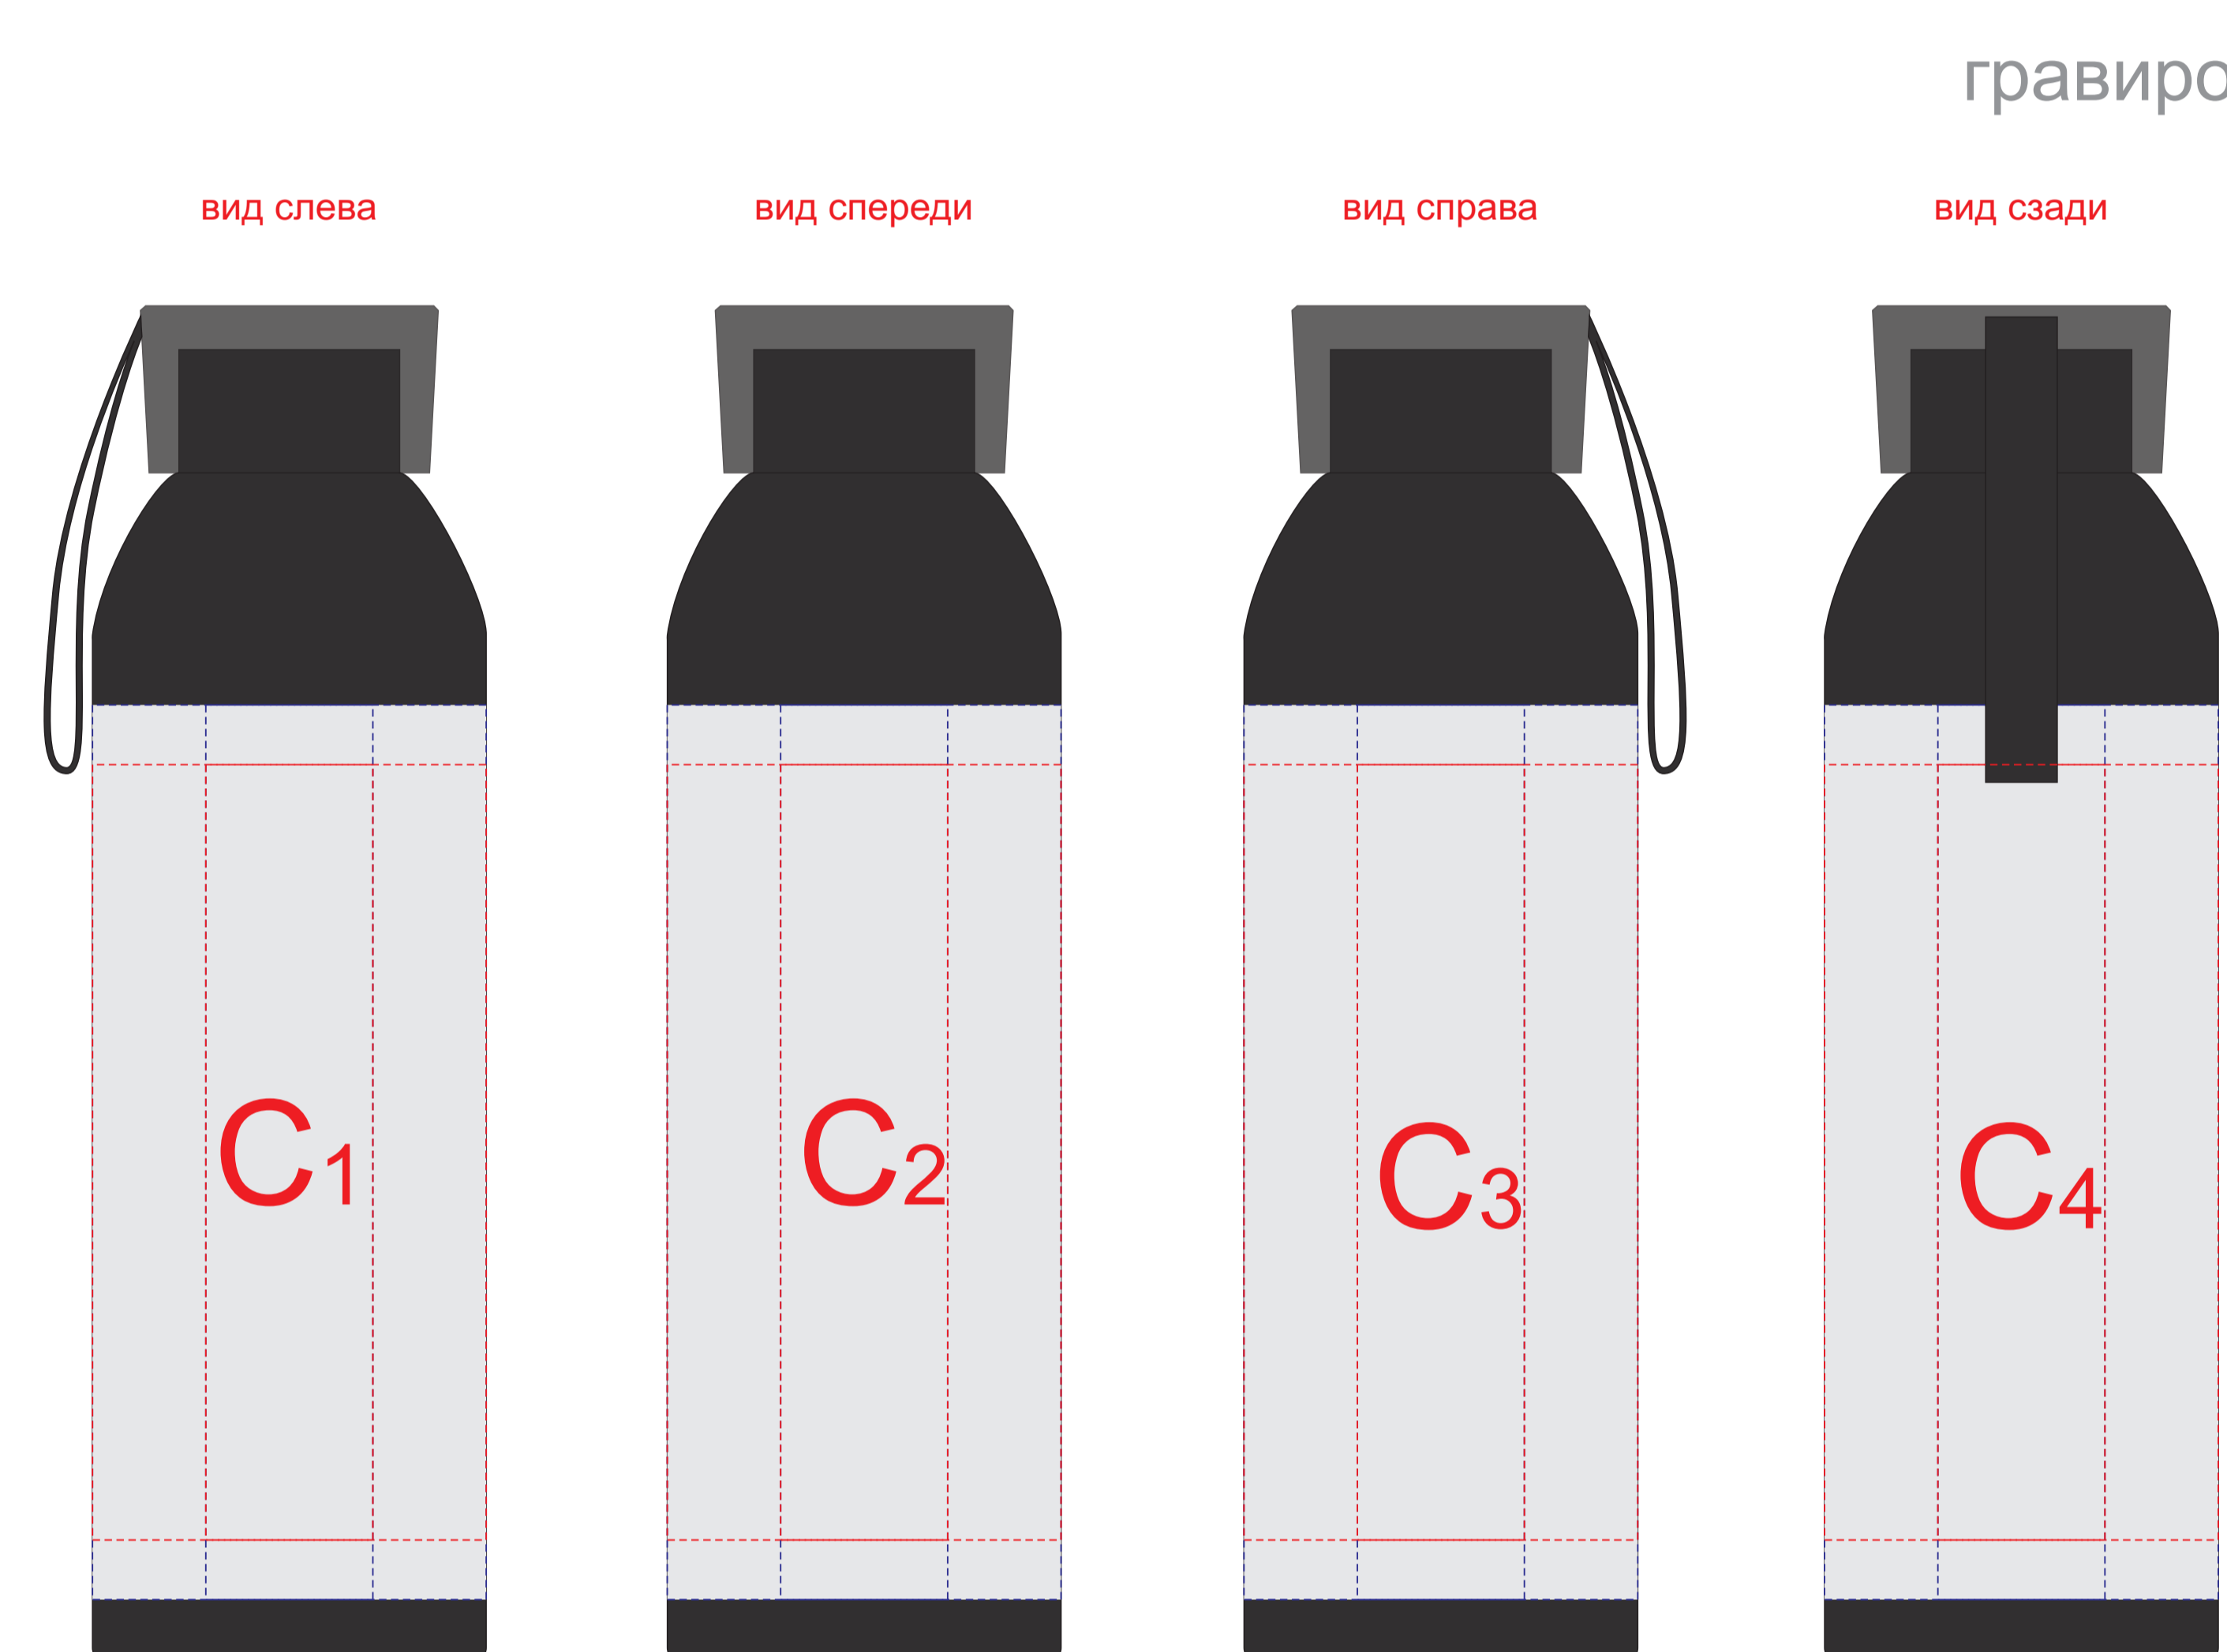

D	Вид нанесения	Макс площадь (Ш*В)
	Тампопечать	50x6мм
Гравировка	50x6мм	

E	Вид нанесения	Макс площадь (Ш*В)
	Тампопечать	50x6мм
Гравировка	105x6мм