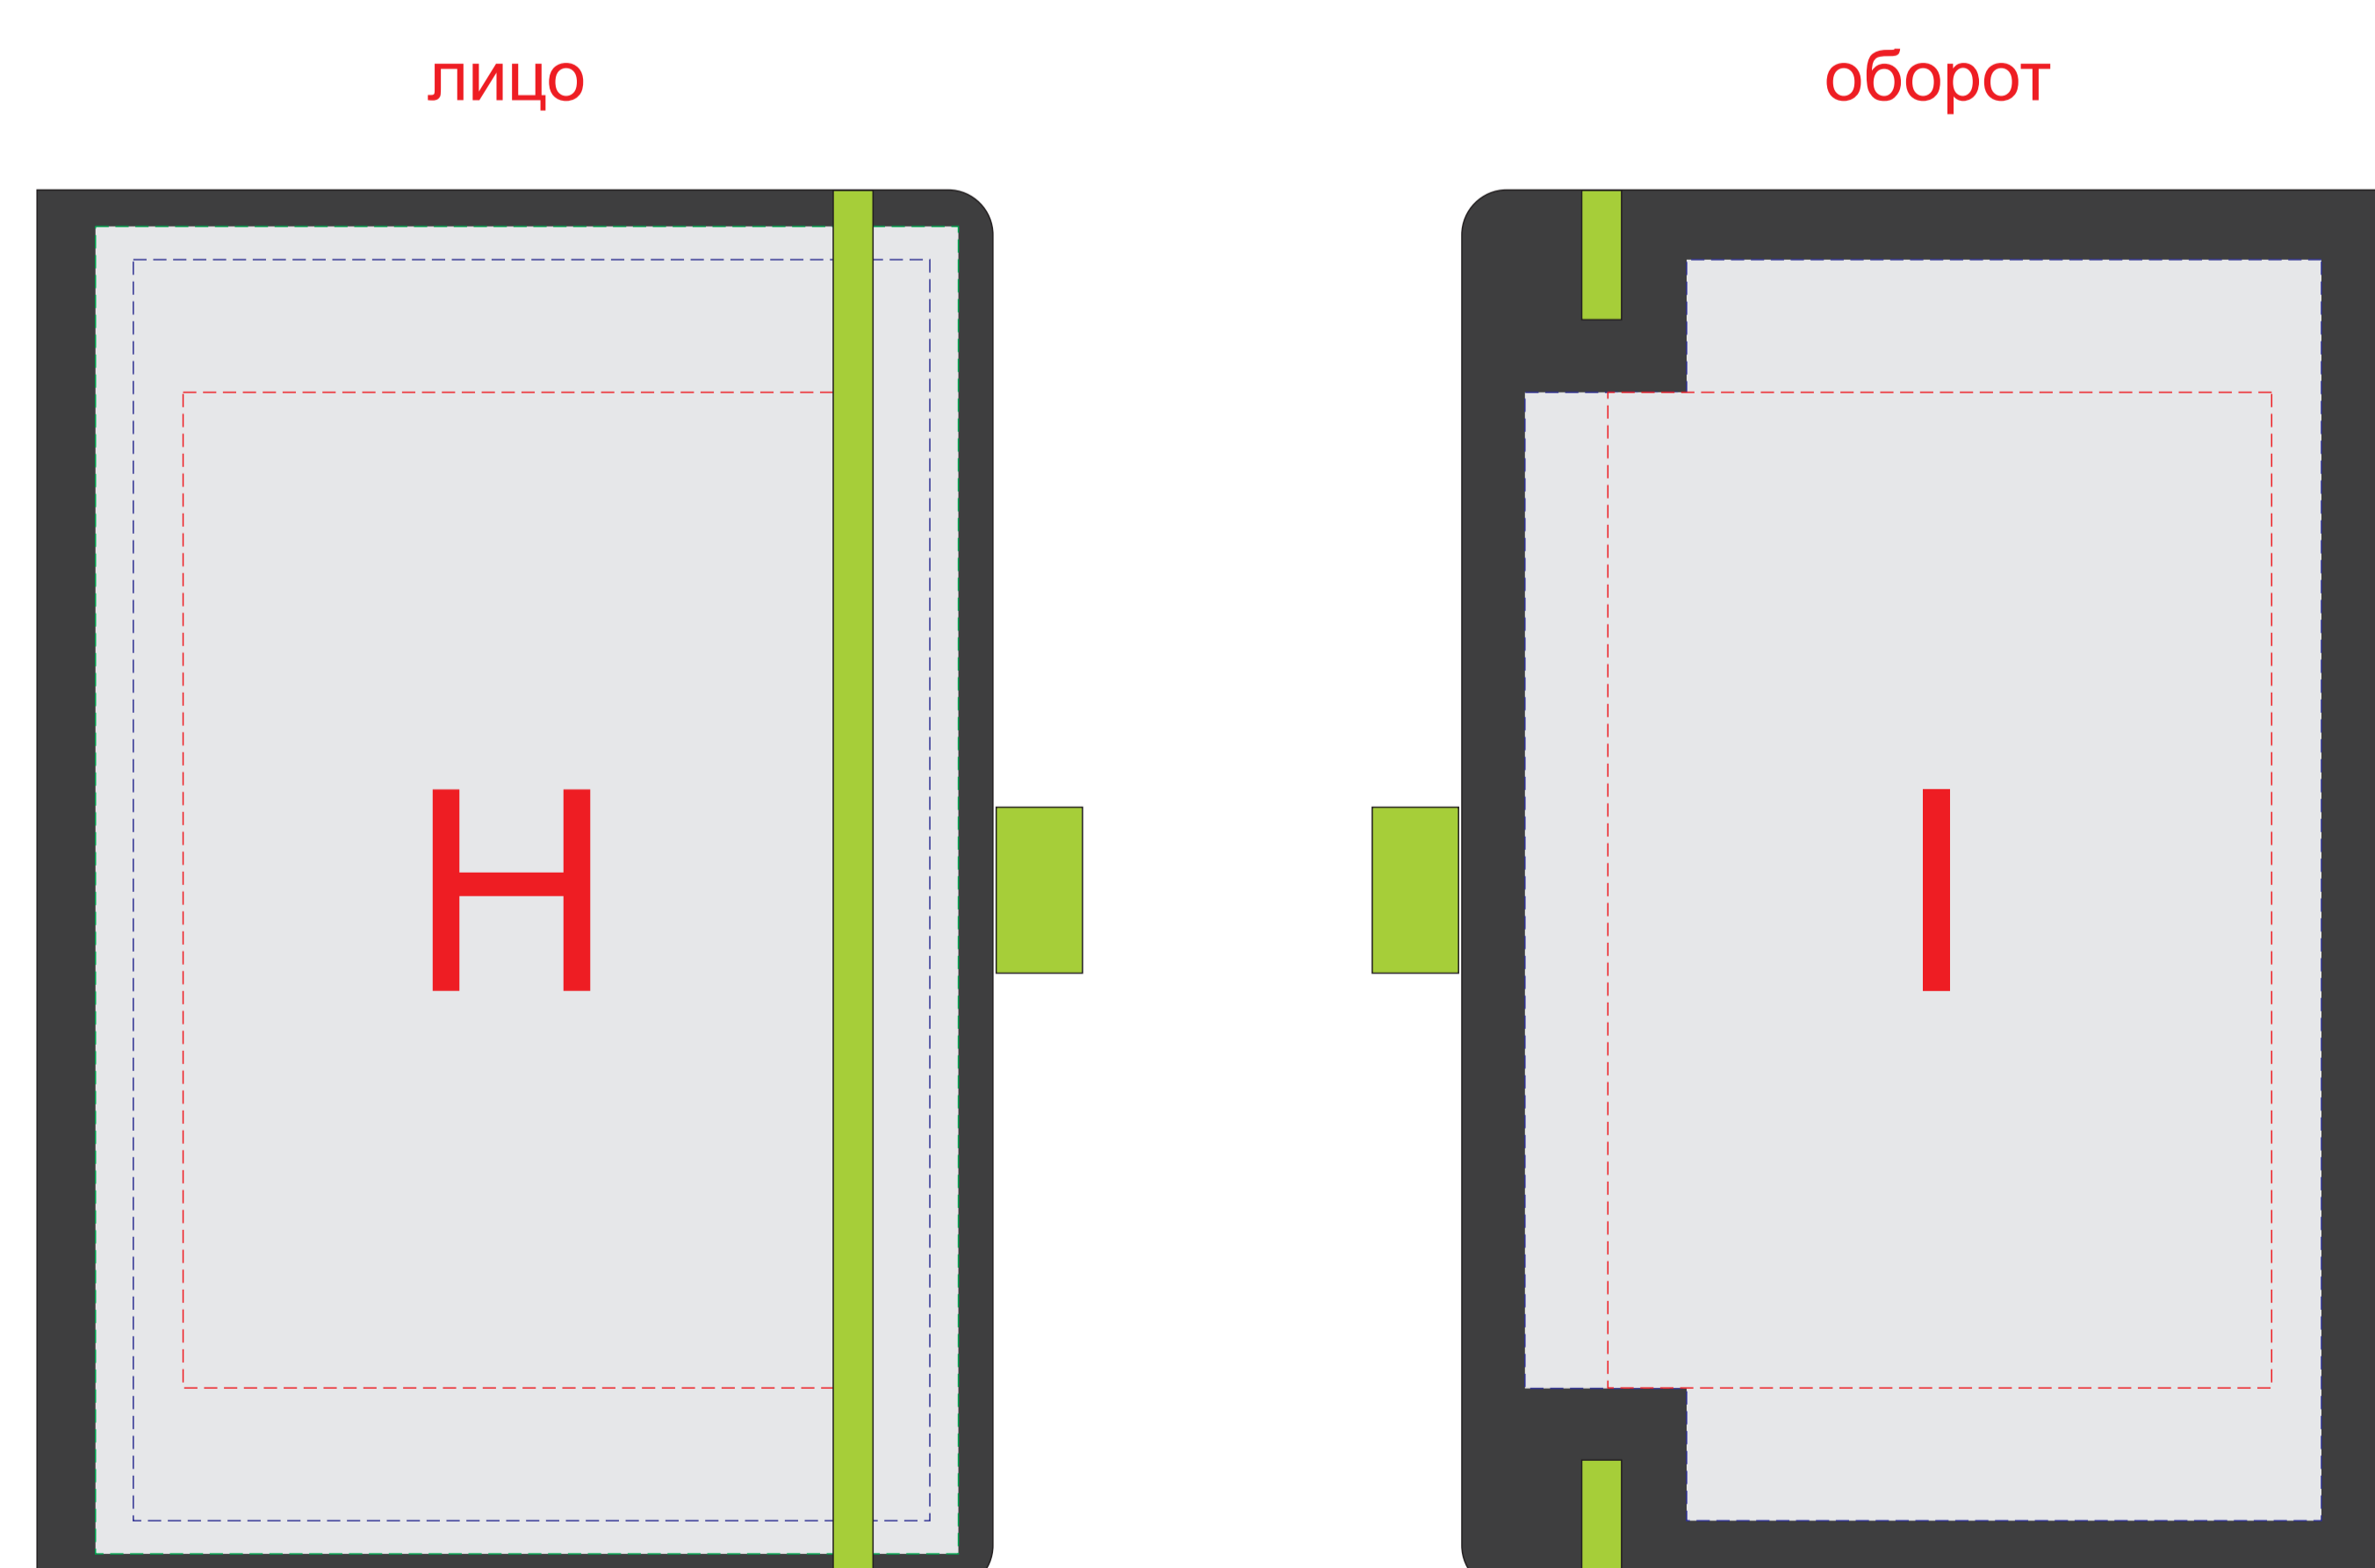

Внимание! Печать возможна только белым, черным или серебряным цветом

J	Вид нанесения	Макс площадь (Ш*В)
	Трафаретная печать (1+0)	45x20мм

Внимание! Трафаретная круговая печать и круговая гравировка не стыкуются.  
Круговая гравировка не позиционируется относительно крышки изделия

C	Вид нанесения	Макс площадь (Ш*В)
	Тампопечать	28x50мм
	Круговая трафаретная печать (1+0)	195x120мм
	Гравировка	28x150мм
Круговая гравировка	125x70мм	

Внимание! При полной запечатке рекомендуем располагать важную информацию с отступом от краев по 5 мм.  
Печать открытки производится одновременно с двух сторон!

F	Вид нанесения	Макс площадь (Ш*В)
	Цифровая печать - открытка	150x200мм

G	Вид нанесения	Макс площадь (Ш*В)
	Цифровая печать - открытка	150x200мм

Внимание! При тампопечати и трафаретной печати возможна миграция, печать рекомендуем только серебряным цветом.