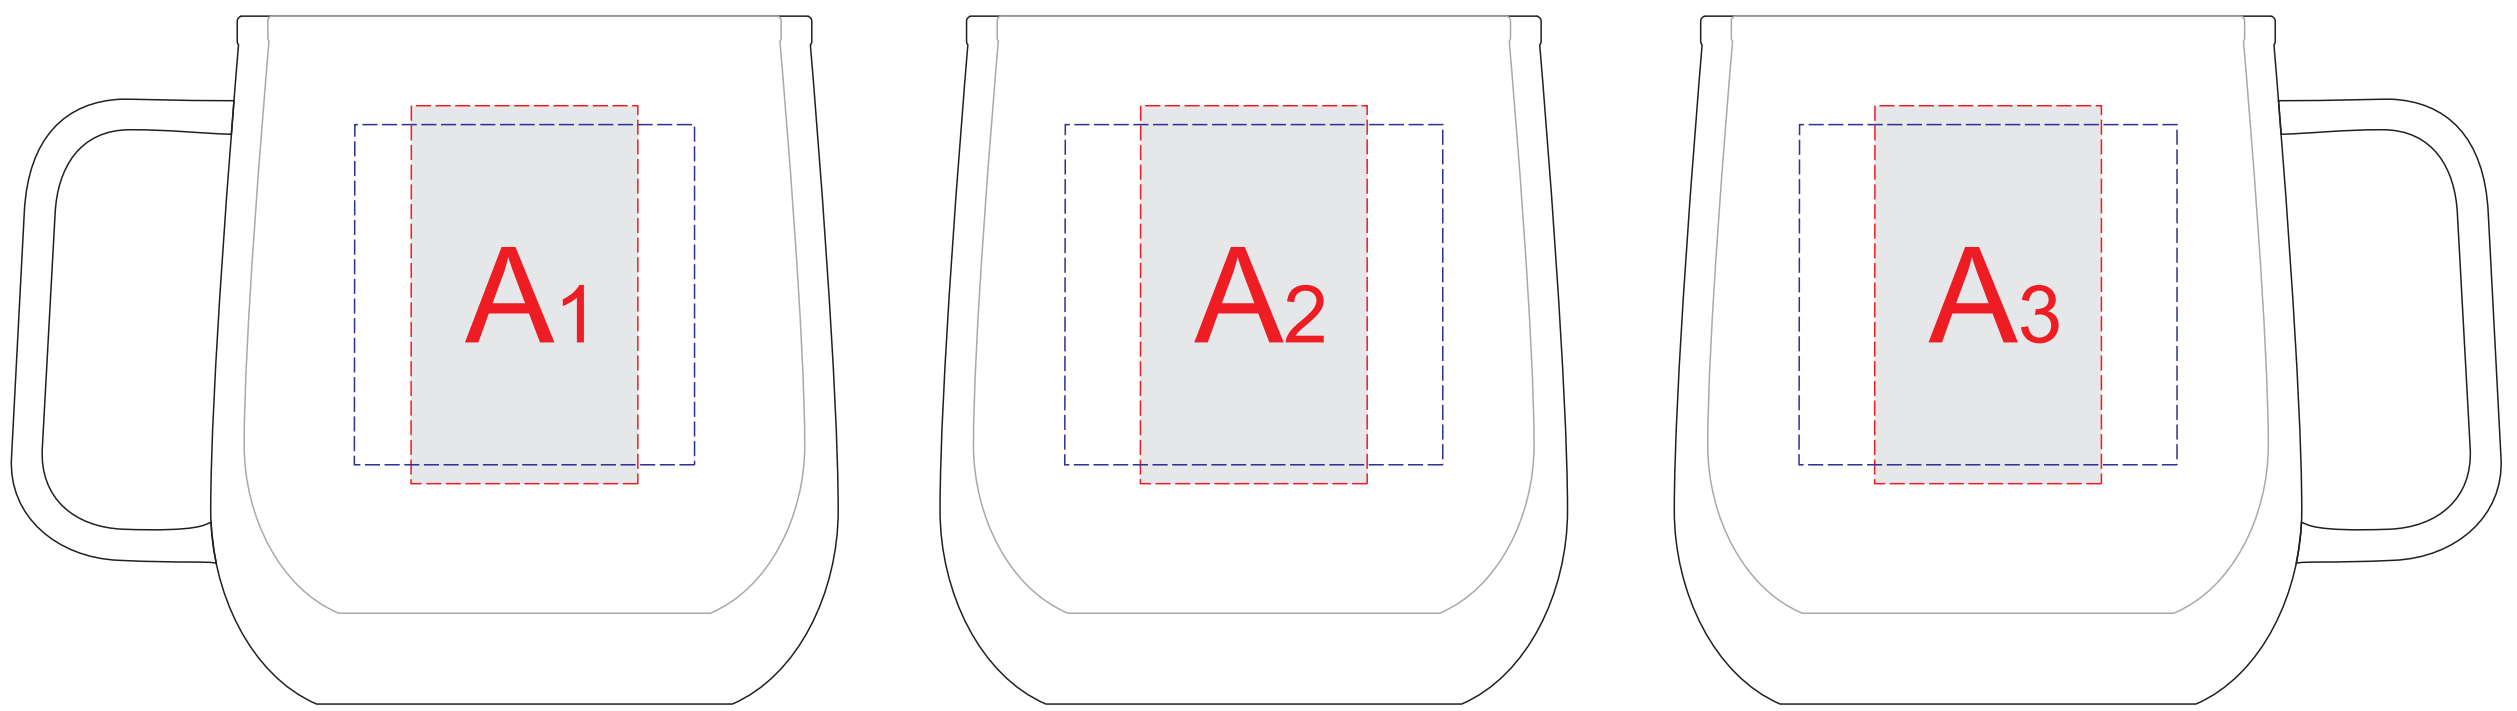

ручка слева

ручка сзади

ручка справа

<b>A</b>	<b>Вид нанесения</b>	<b>Макс площадь (Ш*В)</b>
	Тампопечать	30x50мм
	Деколь	45x45мм

<b>B</b>	<b>Вид нанесения</b>	<b>Макс площадь (Ш*В)</b>
	Деколь	180x30мм