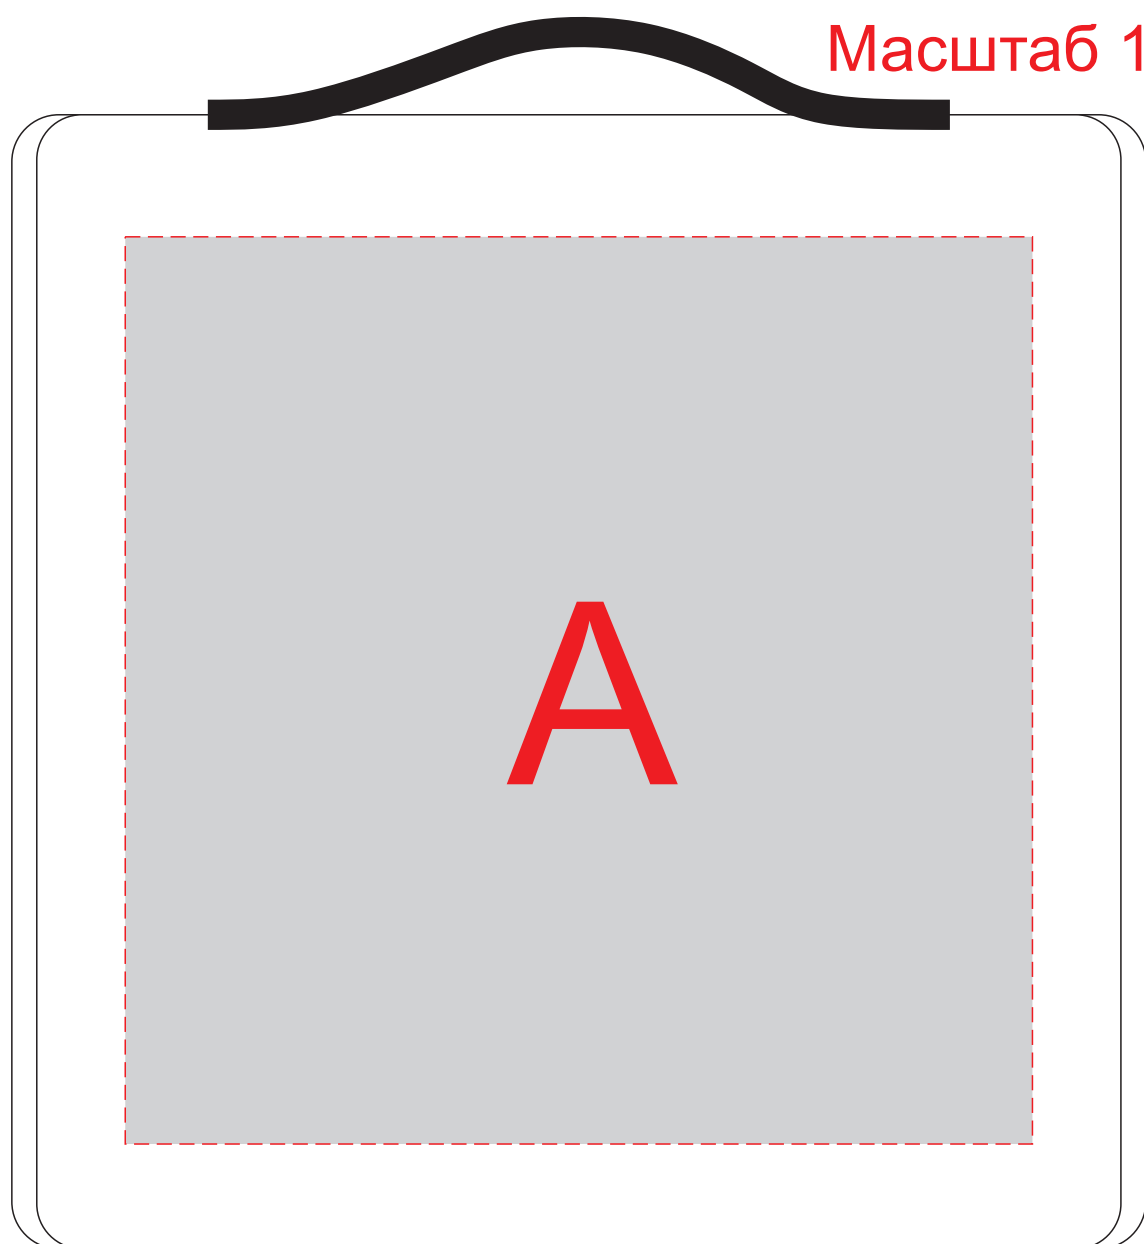

Чехол, оборот

Масштаб 1:2

Плед

Масштаб 1:10

A	Вид нанесения	Макс площадь (Ш*В)
	Термотрансфер	240x240мм

B	Вид нанесения	Макс площадь (Ш*В)
	Вышивка	250x230мм
	Шеврон вышитый	250x230мм
	Шеврон жаккардовый	250x230мм