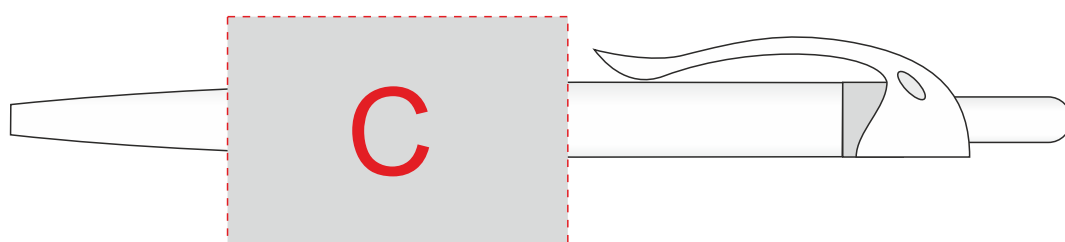

образец для круговой трафаретной печати

<b>A</b>	Вид нанесения	Макс площадь (Ш*В)
	Тампопечать	45x6мм
<b>B</b>	Вид нанесения	Макс площадь (Ш*В)
	Тампопечать	50x6мм
	Уф печать	80x6мм
<b>C</b>	Вид нанесения	Макс площадь (Ш*В)
	Круговая трафаретная печать	45x30,4мм