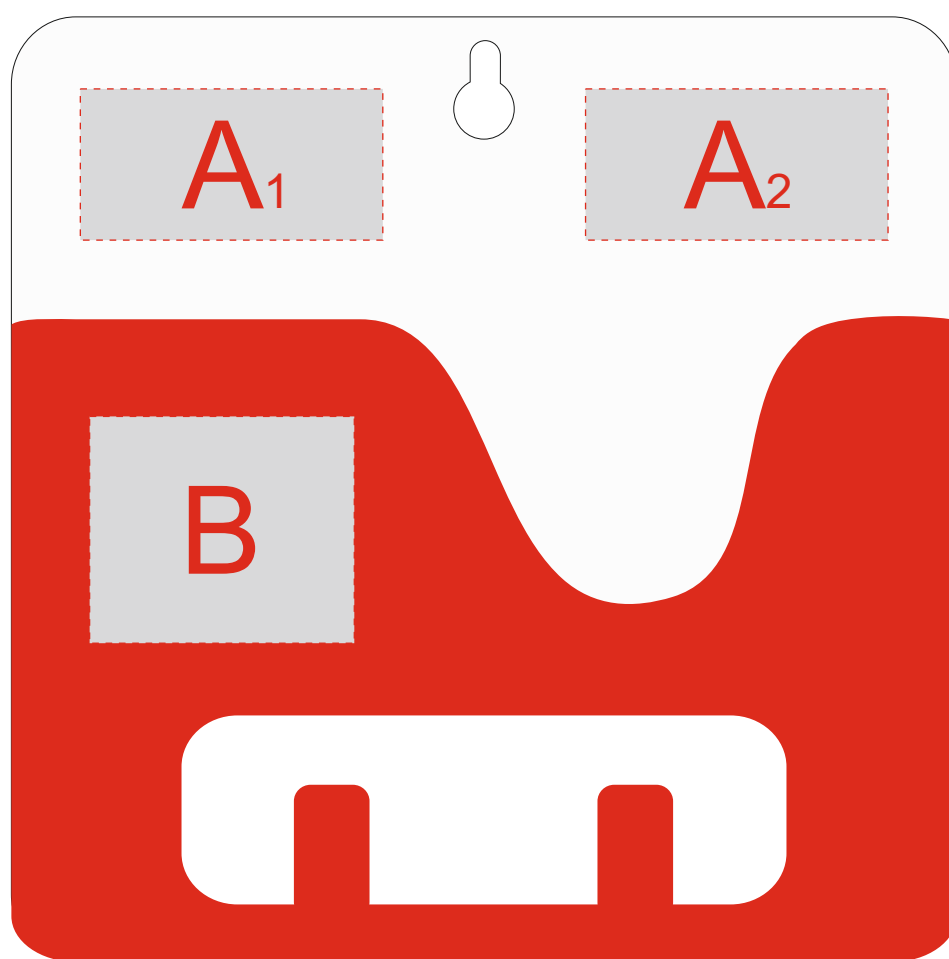

Арт. 629511

А	Вид нанесения	Макс площадь (Ш*В)
	Тампопечать	40x20мм
В	Вид нанесения	Макс площадь (Ш*В)
	Тампопечать	35x30мм