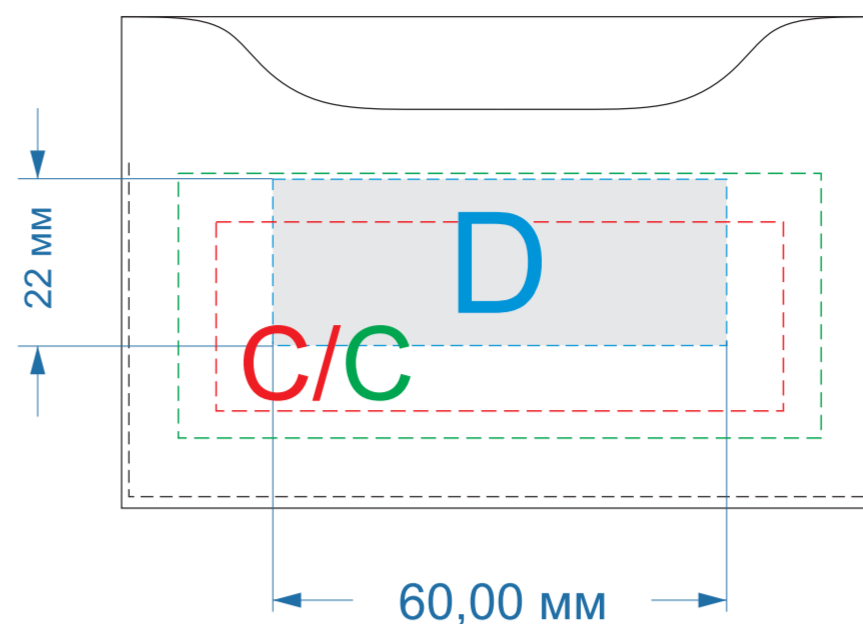

сторона 1

сторона 2

коробка

Внимание! Трафаретная печать на коробке возможна в 1 цвет - белым, серебряным или золотым цветом

A	Вид нанесения	Макс площадь (Ш*В)
	Тиснение блинт	75x10мм
	Гравировка	85x18мм

C	Вид нанесения	Макс площадь (Ш*В)
	Тиснение блинт	75x25мм
	Гравировка	85x35мм

D	Вид нанесения	Макс площадь (Ш*В)
	Тиснение (от 30 штук)	60x22мм

E	Вид нанесения	Макс площадь (Ш*В)
	Тампопечать	45x45мм
	Трафаретная печать 1+0	80x60мм
	Цифровая печать на белой основе	80x60мм

коробка