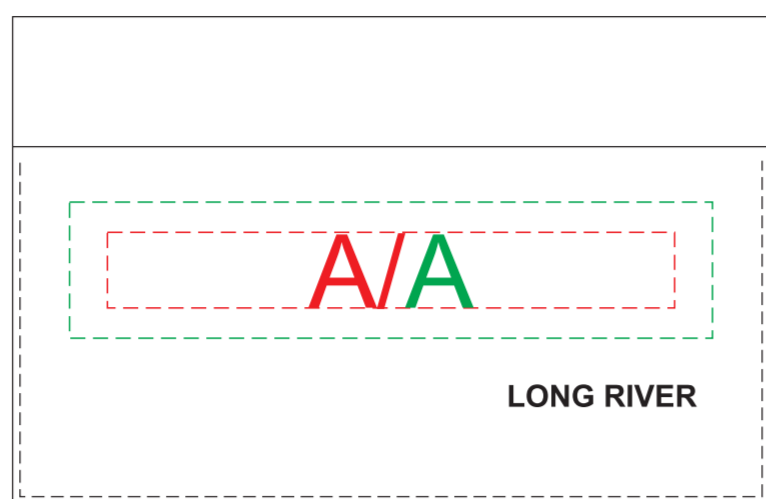

сторона 1

сторона 2

коробка

Внимание! Трафаретная печать на коробке возможна в 1 цвет - белым, серебряным или золотым цветом

A	Вид нанесения	Макс площадь (Ш*В)
	Тиснение блинт	75x10мм
	Гравировка	85x18мм

C	Вид нанесения	Макс площадь (Ш*В)
	Тиснение блинт	75x25мм
	Гравировка	85x35мм

D	Вид нанесения	Макс площадь (Ш*В)
	Тиснение (от 30 штук)	60x22мм

E	Вид нанесения	Макс площадь (Ш*В)
	Тампопечать	45x45мм
	Трафаретная печать 1+0	80x60мм
	Цифровая печать на белой основе	80x60мм

коробка