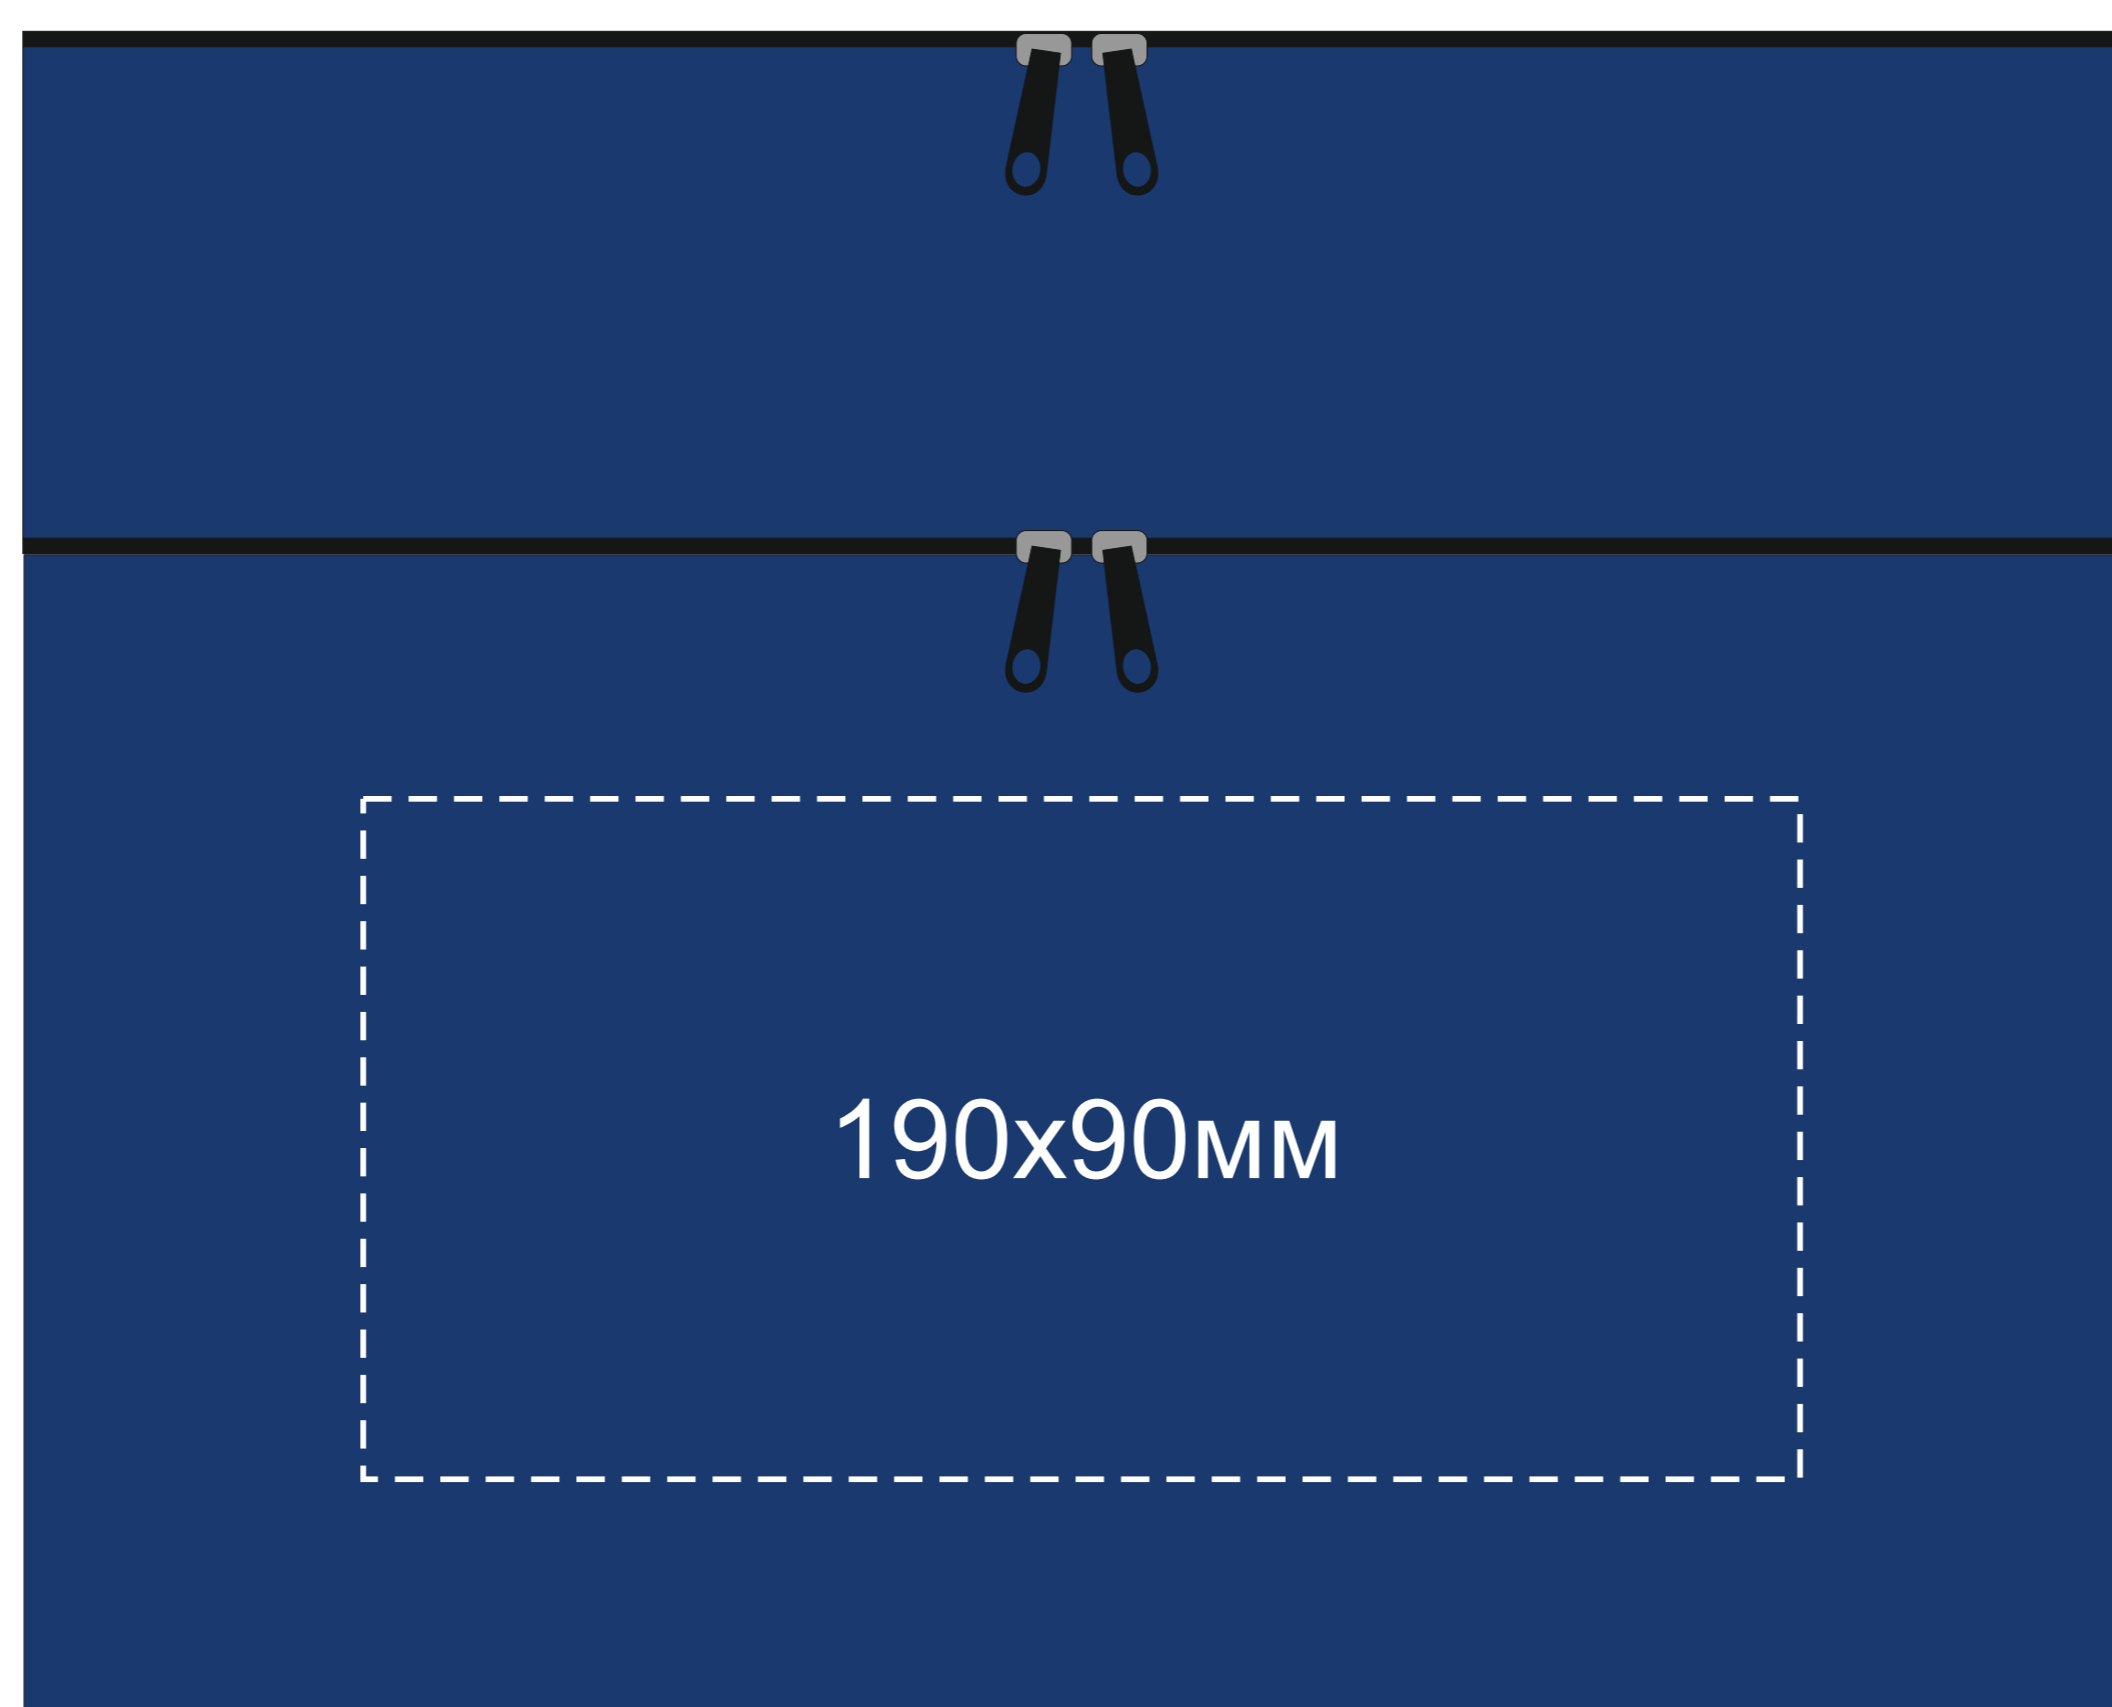

Арт. 19549024

крышка