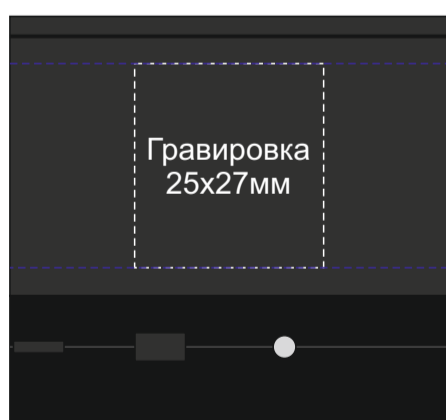

Арт. 7318.07

М 1:4

гравировка серебро

М 1:2

Нанесение возможно на всех клиньях

М 1 : 10

М 1:2

гравировка серебро

круговая гравировка 185x27мм

Шубер 264x74 мм