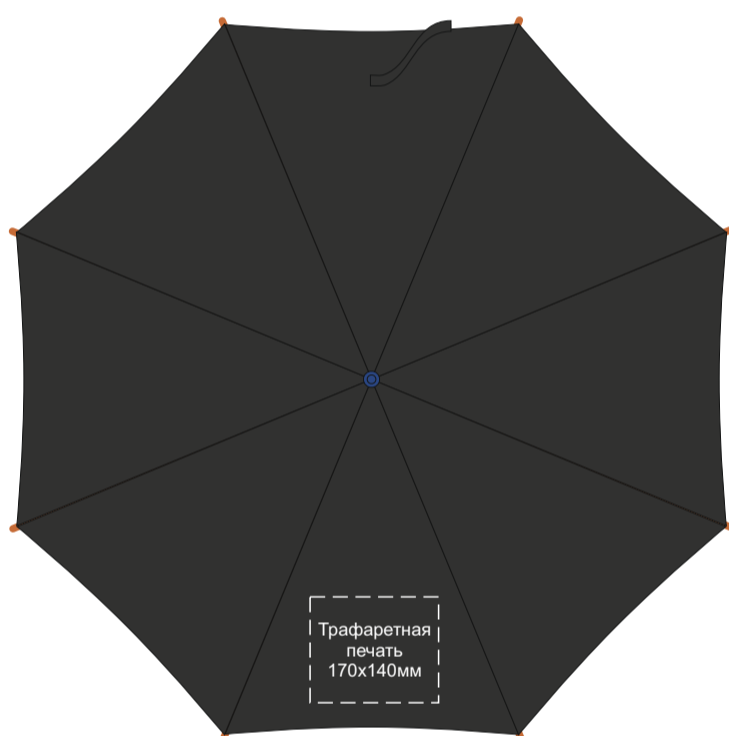

Арт. 7318.07

М 1:4

гравировка серебро

М 1:2

Нанесение возможно на всех клиньях

М 1 : 10

М 1:2

гравировка серебро

круговая гравировка 185x27мм

Шубер 264x74 мм