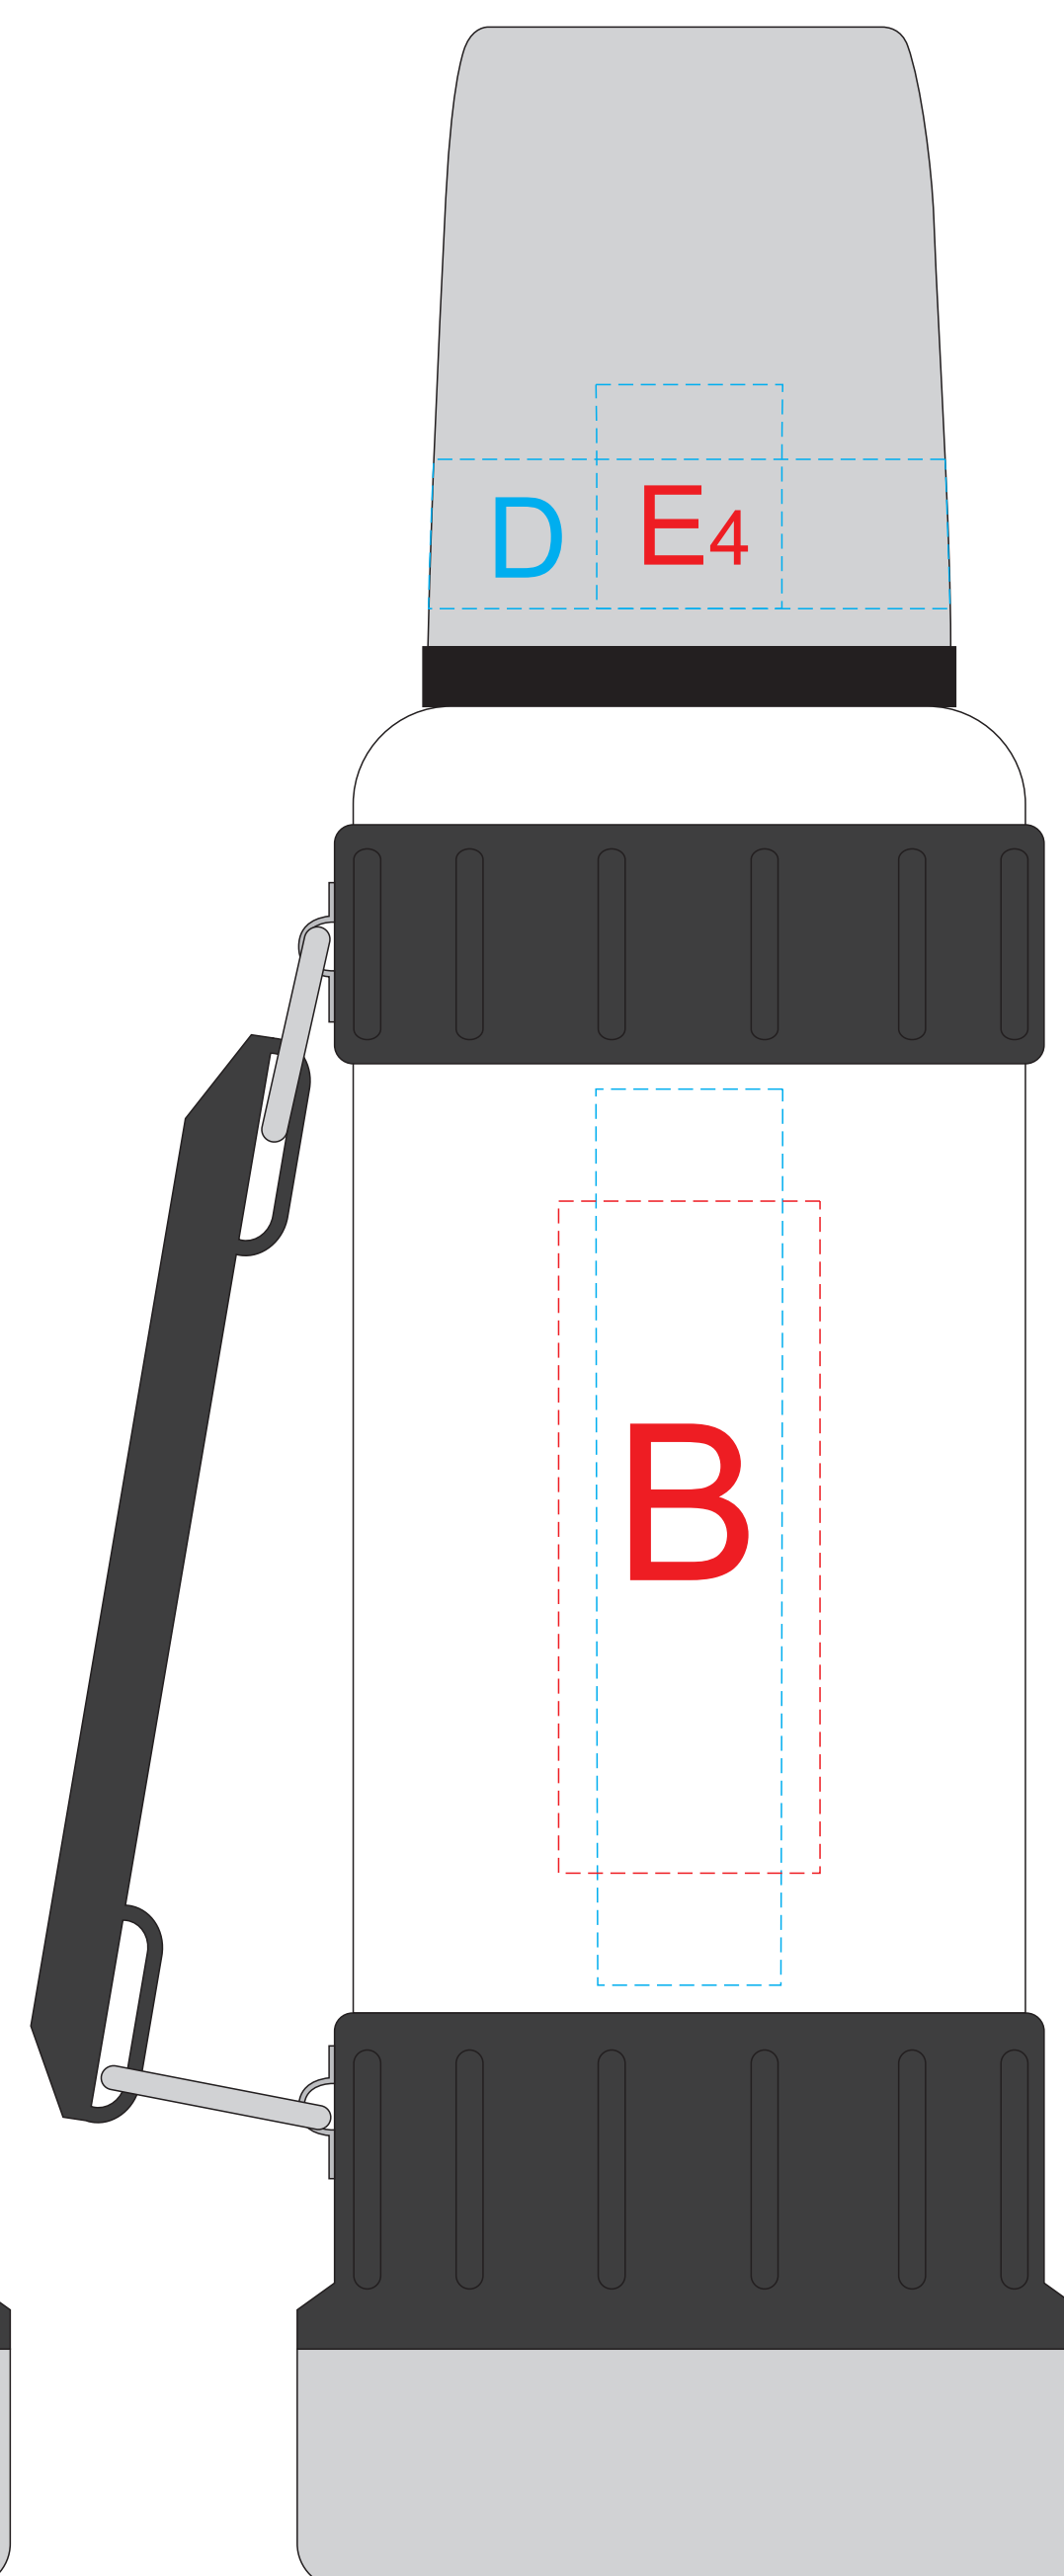

вид сверху (крышка)

ручка сзади

ручка справа

ручка спереди

ручка слева

круговая гравировка

Внимание! Круговая гравировка не стыкуется и не позиционируется относительно других сторон и нанесений.

| | | |
|----------|---------------|--------------------|
| A | Вид нанесения | Макс площадь (Ш*В) |
| | Гравировка | 25x120мм |

| | | |
|----------|---------------|--------------------|
| C | Вид нанесения | Макс площадь (Ш*В) |
| | Гравировка | 45x45мм |
| | Тампопечать | 40x40мм |

| | | |
|----------|---------------|--------------------|
| B | Вид нанесения | Макс площадь (Ш*В) |
| | Гравировка | 25x120мм |
| | Тампопечать | 35x35мм |

| | | |
|----------|---------------------|--------------------|
| D | Вид нанесения | Макс площадь (Ш*В) |
| | Круговая гравировка | 215x20мм |

| | | |
|----------|---------------|--------------------|
| E | Вид нанесения | Макс площадь (Ш*В) |
| | Гравировка | 25x30мм |