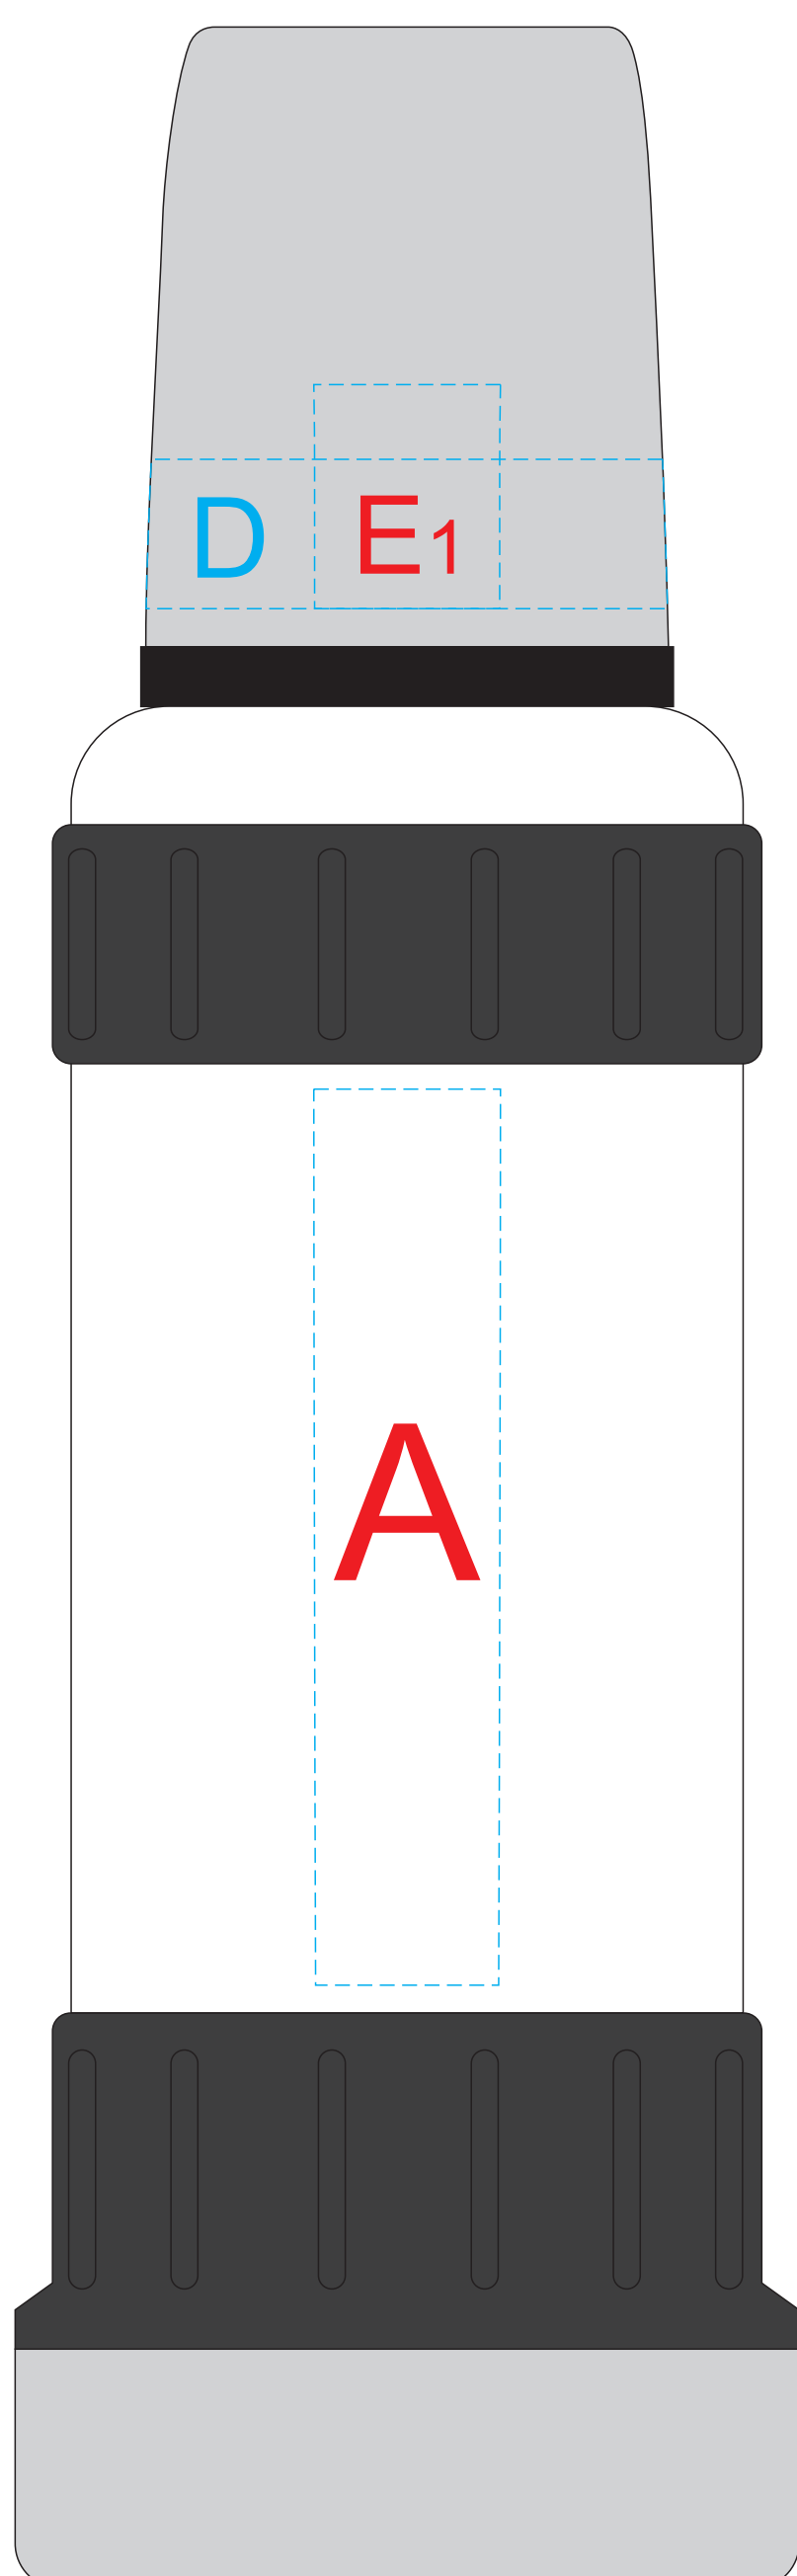

вид сверху (крышка)

ручка сзади

ручка справа

ручка спереди

ручка слева

круговая гравировка

Внимание! Круговая гравировка не стыкуется и не позиционируется относительно других сторон и нанесений.

| | | |
|----------|---------------|--------------------|
| A | Вид нанесения | Макс площадь (Ш*В) |
| | Гравировка | 25x120мм |

| | | |
|----------|---------------|--------------------|
| C | Вид нанесения | Макс площадь (Ш*В) |
| | Гравировка | 45x45мм |
| | Тампопечать | 40x40мм |

| | | |
|----------|---------------|--------------------|
| B | Вид нанесения | Макс площадь (Ш*В) |
| | Гравировка | 25x120мм |
| | Тампопечать | 35x35мм |

| | | |
|----------|---------------------|--------------------|
| D | Вид нанесения | Макс площадь (Ш*В) |
| | Круговая гравировка | 215x20мм |

| | | |
|----------|---------------|--------------------|
| E | Вид нанесения | Макс площадь (Ш*В) |
| | Гравировка | 25x30мм |