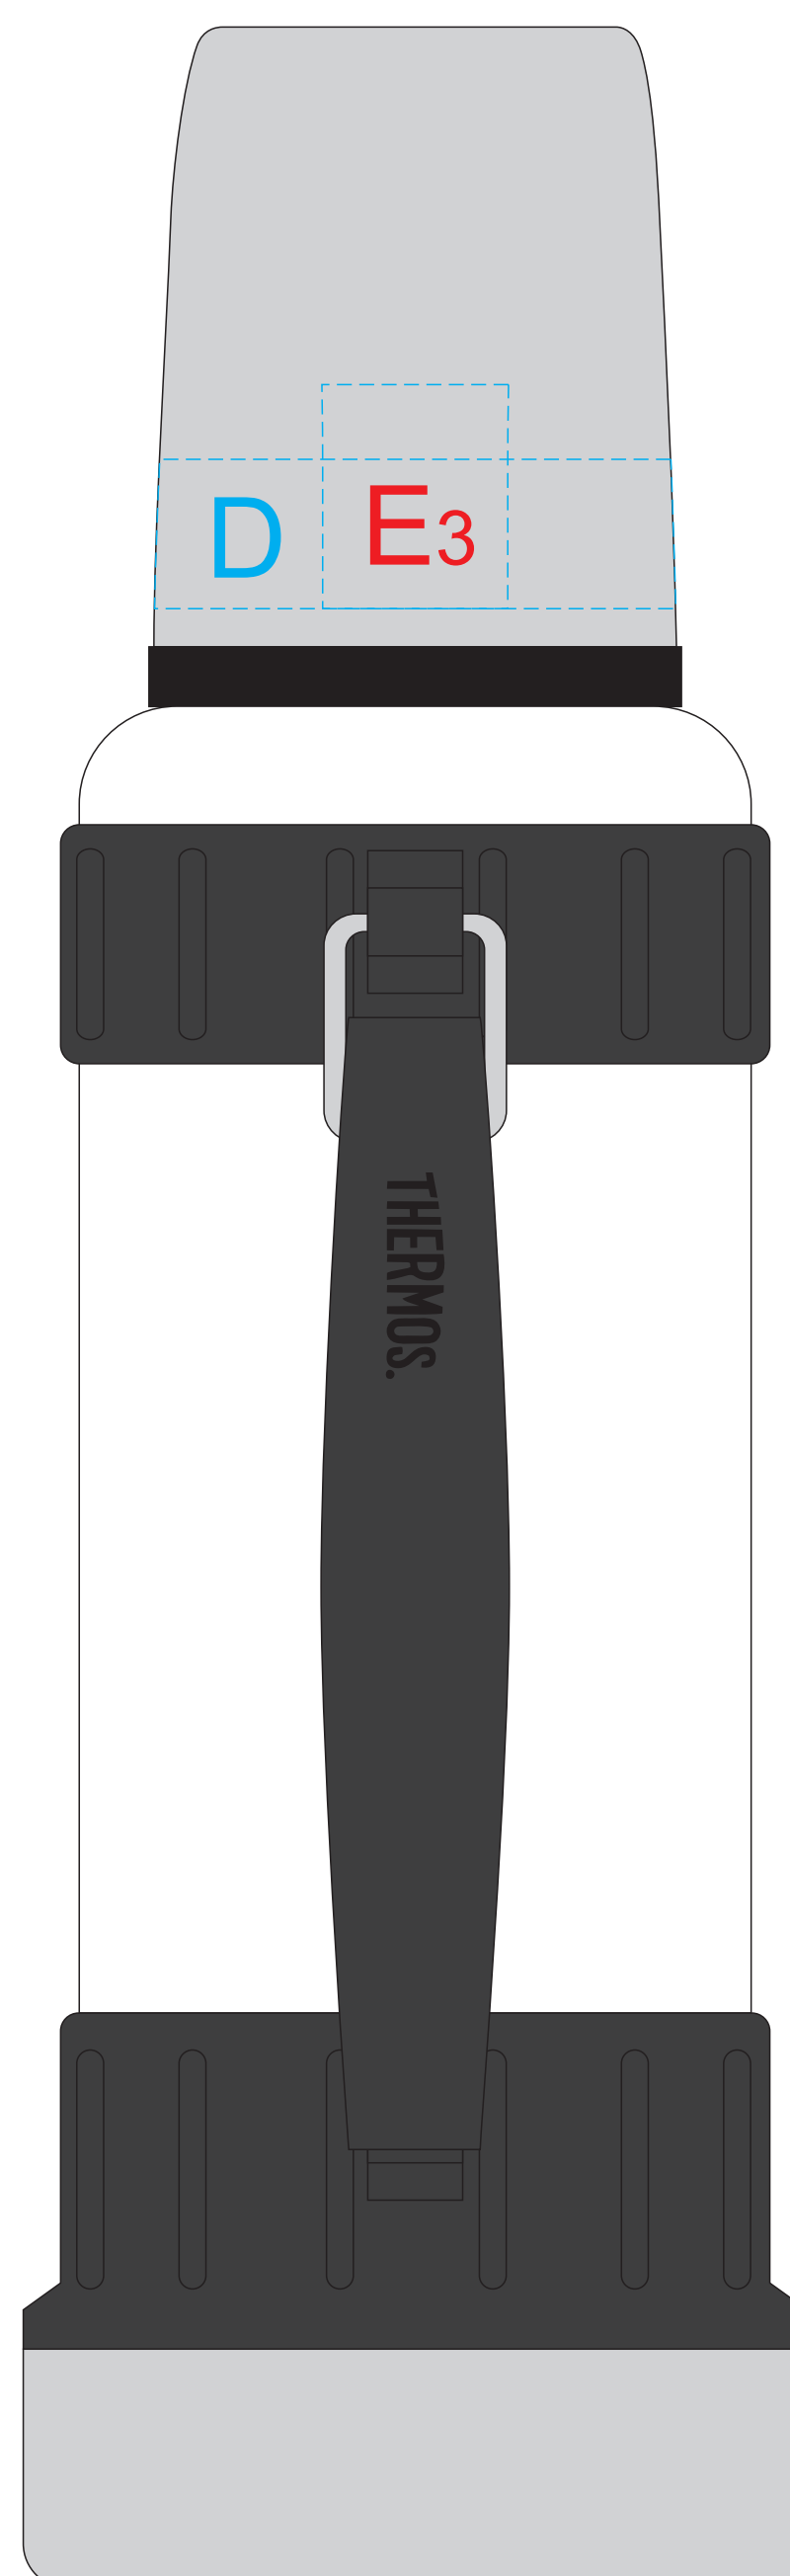

вид сверху (крышка)

ручка сзади

ручка справа

ручка спереди

ручка слева

круговая гравировка

Внимание! Круговая гравировка не стыкуется и не позиционируется относительно других сторон и нанесений.

| | | |
|----------|---------------|--------------------|
| A | Вид нанесения | Макс площадь (Ш*В) |
| | Гравировка | 25x120мм |

| | | |
|----------|---------------|--------------------|
| C | Вид нанесения | Макс площадь (Ш*В) |
| | Гравировка | 45x45мм |
| | Тампопечать | 40x40мм |

| | | |
|----------|---------------|--------------------|
| B | Вид нанесения | Макс площадь (Ш*В) |
| | Гравировка | 25x120мм |
| | Тампопечать | 35x35мм |

| | | |
|----------|---------------------|--------------------|
| D | Вид нанесения | Макс площадь (Ш*В) |
| | Круговая гравировка | 215x20мм |

| | | |
|----------|---------------|--------------------|
| E | Вид нанесения | Макс площадь (Ш*В) |
| | Гравировка | 25x30мм |