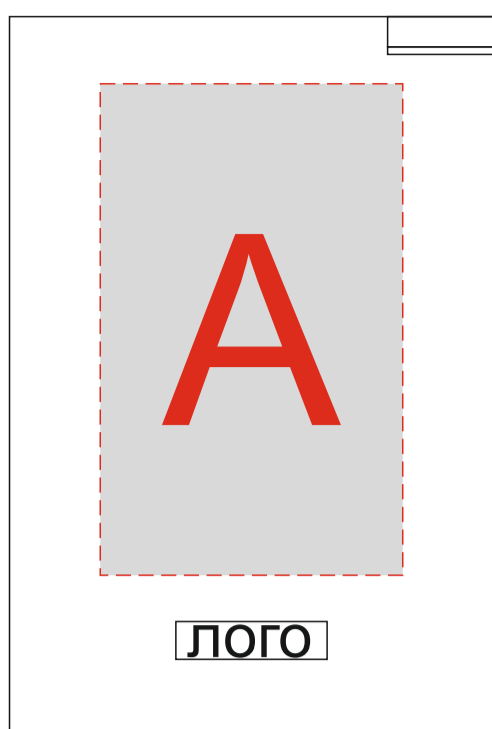

лицевая сторона

USB

оборотная сторона

USB

<b>А</b>	<b>Вид нанесения</b>	<b>Макс площадь (Ш*В)</b>
	Уф-печать	40x65мм

<b>В</b>	<b>Вид нанесения</b>	<b>Макс площадь (Ш*В)</b>
	Уф-печать	40x60мм

лицевая сторона

USB

оборотная сторона

USB

USB

USB

USB

USB

USB