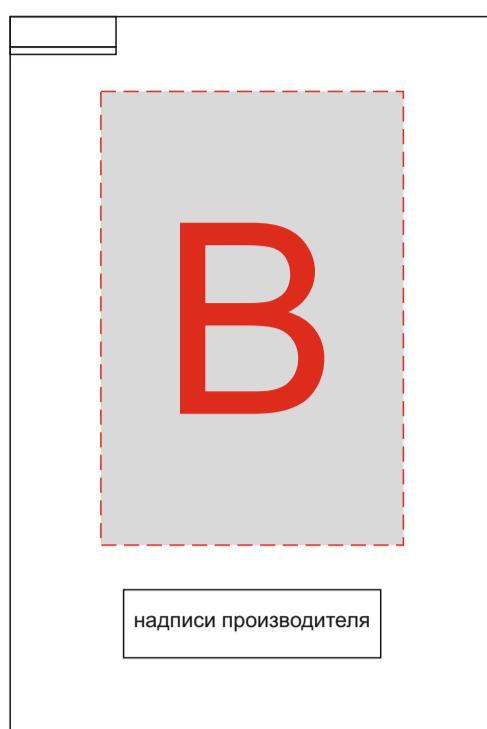

лицевая сторона

USB

оборотная сторона

USB

<b>А</b>	<b>Вид нанесения</b>	<b>Макс площадь (Ш*В)</b>
	Уф-печать	40x65мм

<b>В</b>	<b>Вид нанесения</b>	<b>Макс площадь (Ш*В)</b>
	Уф-печать	40x60мм

лицевая сторона

USB

оборотная сторона

USB

USB

USB

USB

USB

USB