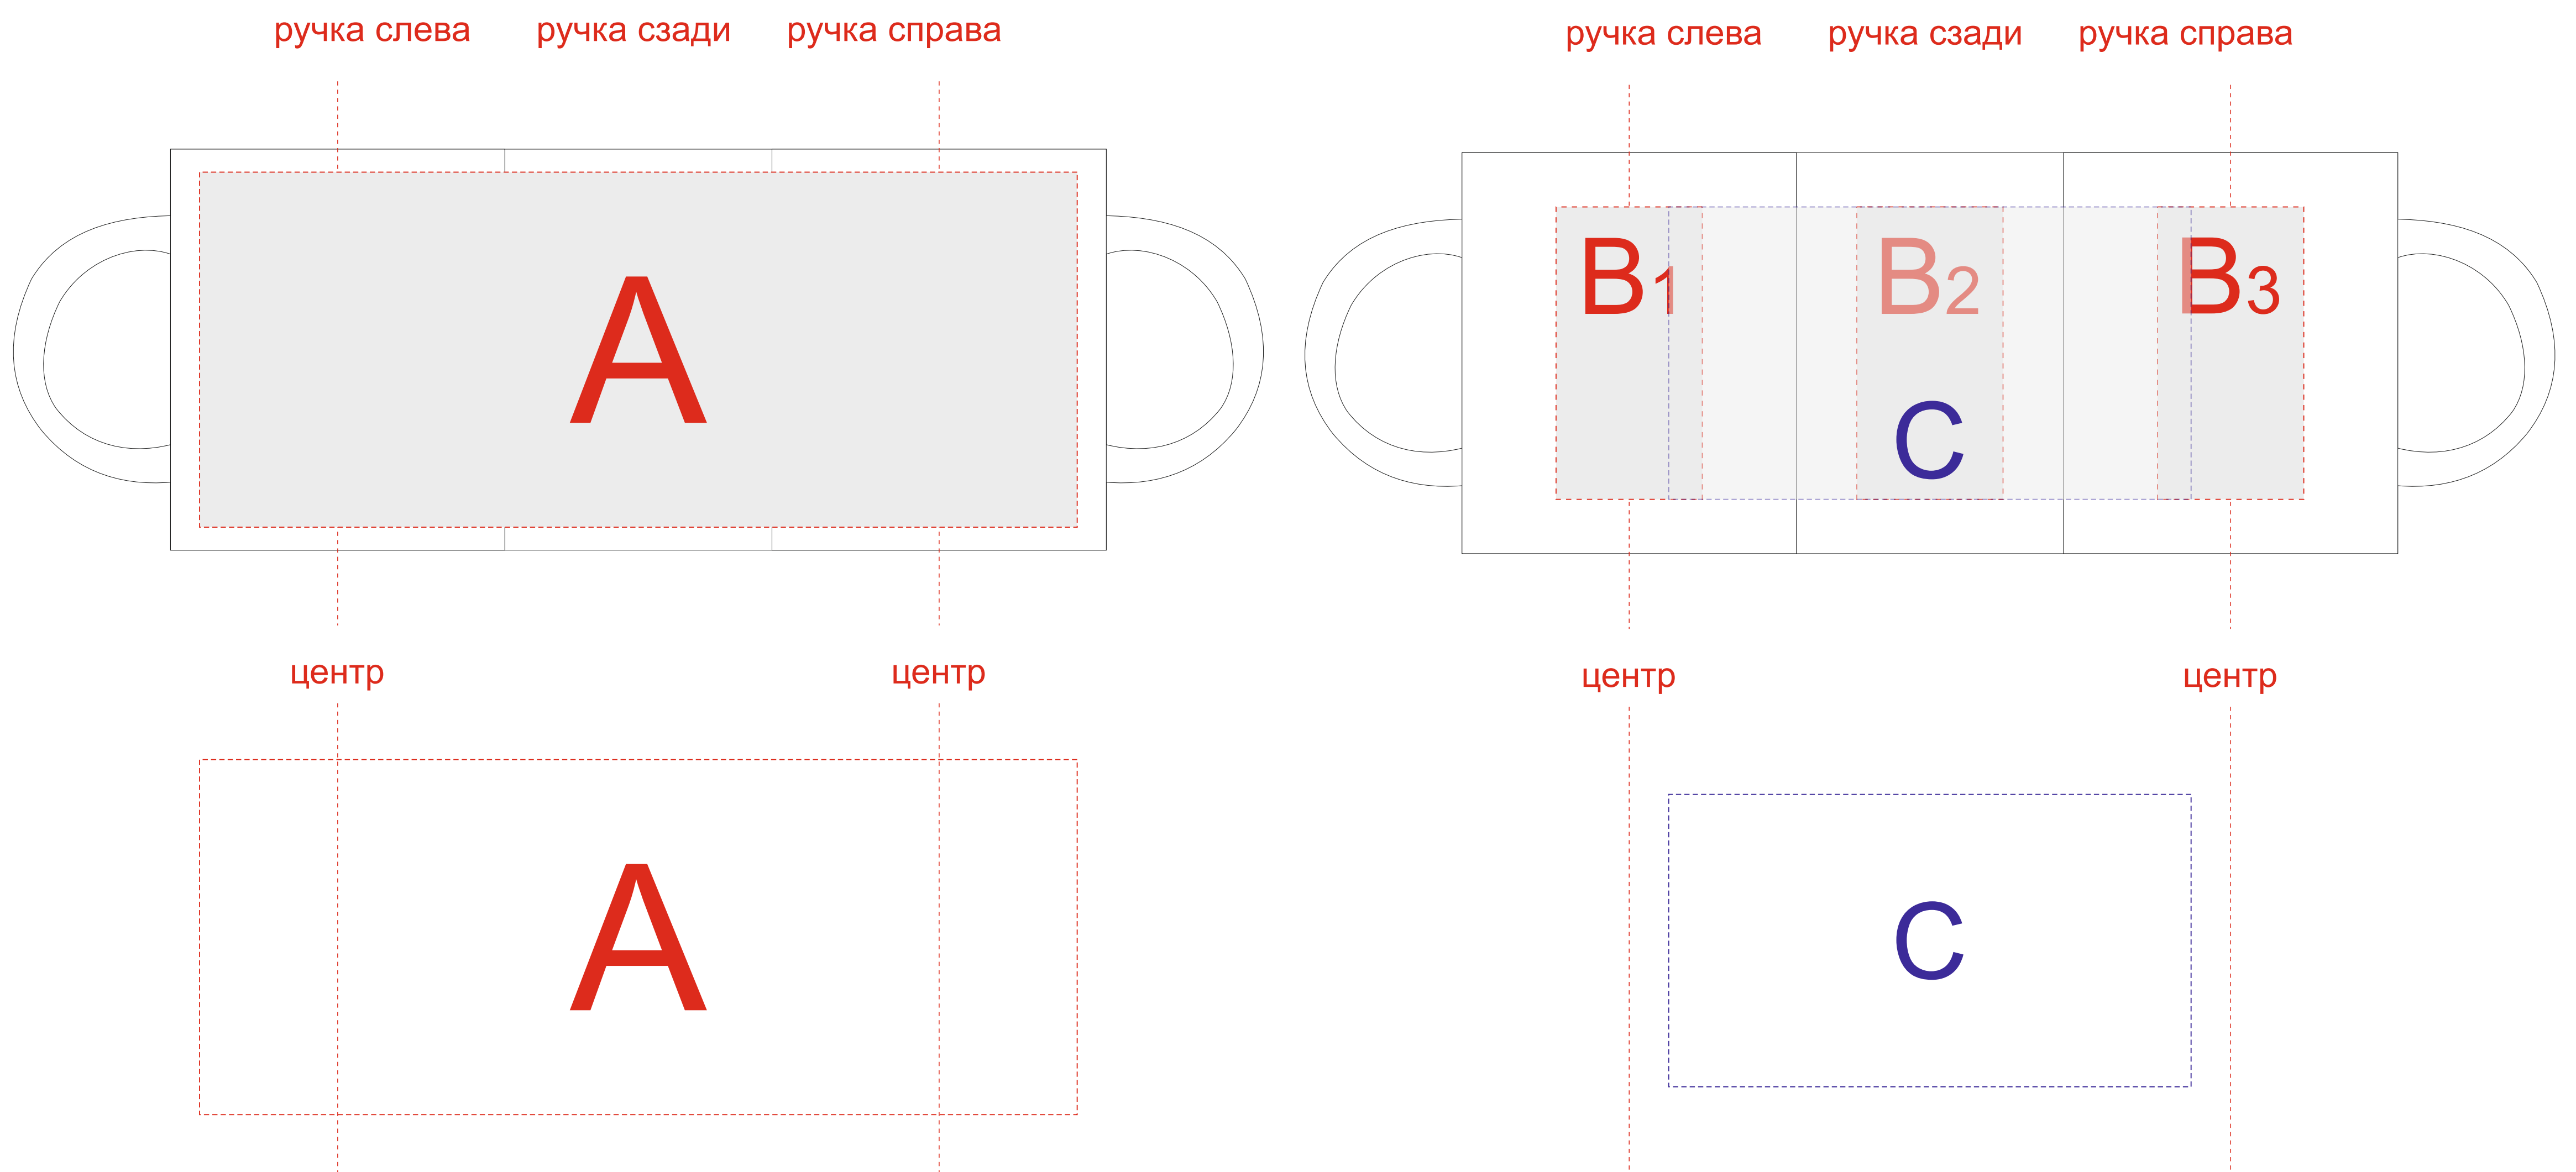

# Арт. 8706, 87965, 87968

<b>A</b>	<b>Вид нанесения</b>	<b>Макс площадь (Ш*В)</b>
	Деколь	210x85мм
<b>B</b>	<b>Вид нанесения</b>	<b>Макс площадь (Ш*В)</b>
	Тампопечать	35x50мм
<b>C</b>	<b>Вид нанесения</b>	<b>Макс площадь (Ш*В)</b>
	Круговая трафаретная печать (1+0)	125x70мм